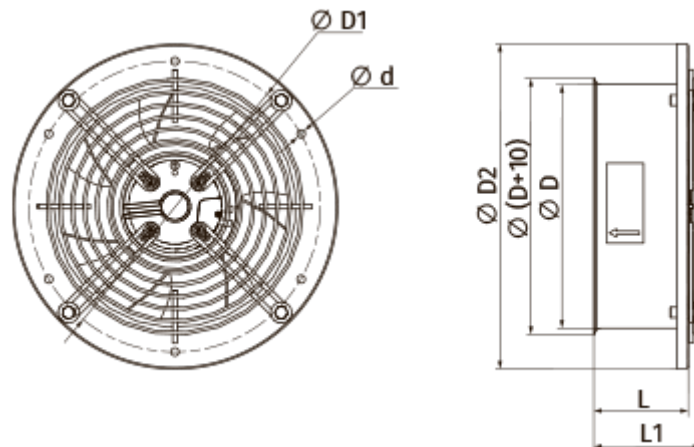

Размеры

∅D	∅D1	∅D2	∅d	L	L1
210	250	280	7	81	93

Аксессуары

Регуляторы скорости

Наименование	Фото	Описание
P-1/010		Регулятор скорости для ЕС-двигателей