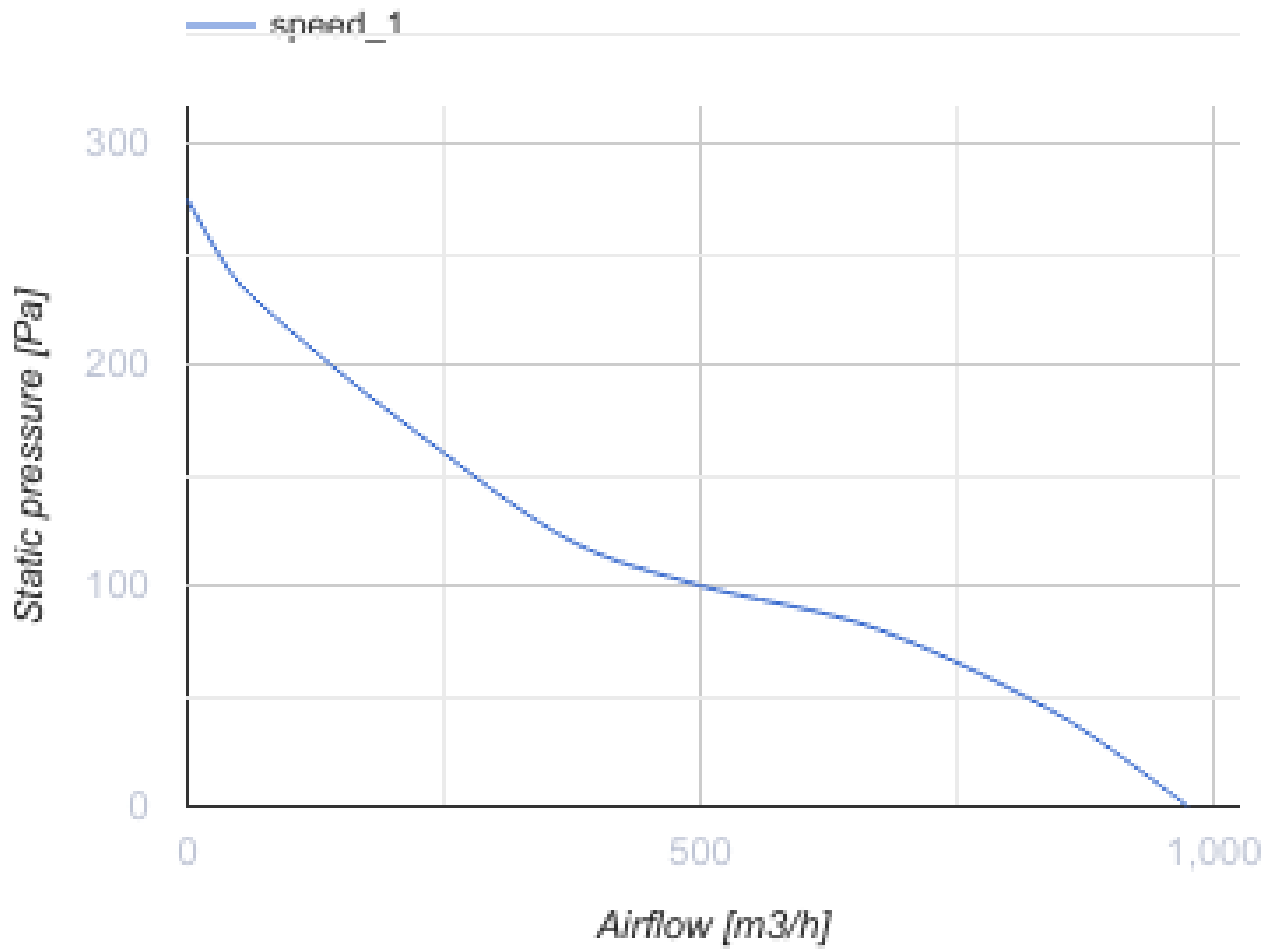

ОВК 200 ЕС

Настенные осевые вентиляторы с ЕС-двигателями

- Максимальный расход воздуха: 975
- Уровень звукового давления LpA на расстоянии 3 м: 50
- Тип двигателя: ЕС
- Тип крыльчатки: Осевой
- Материал корпуса: Сталь с полимерным покрытием

	Единица измерения	ОВК 200 ЕС
Фазность	-	1
Минимальное напряжение питания	В	230
Максимальное напряжение питания	В	230
Частота сети питания	Гц	50/60
Номинальная мощность	Вт	55
Максимальный ток	А	0.4
Максимальный расход воздуха	м ³ /час	975
Уровень звукового давления LpA на расстоянии 3 м	дБ(А)	50
Вес	кг	1.6
Максимальная температура перемещаемого воздуха	°С	60
Минимальная температура перемещаемого воздуха	°С	-25
Класс защиты	-	IPX5
Класс защиты привода	-	IP55

Размеры

∅D	∅D1	∅D2	∅d	L	L1
210	250	280	7	81	93

Аксессуары

Регуляторы скорости

Наименование	Фото	Описание
P-1/010		Регулятор скорости для ЕС-двигателей