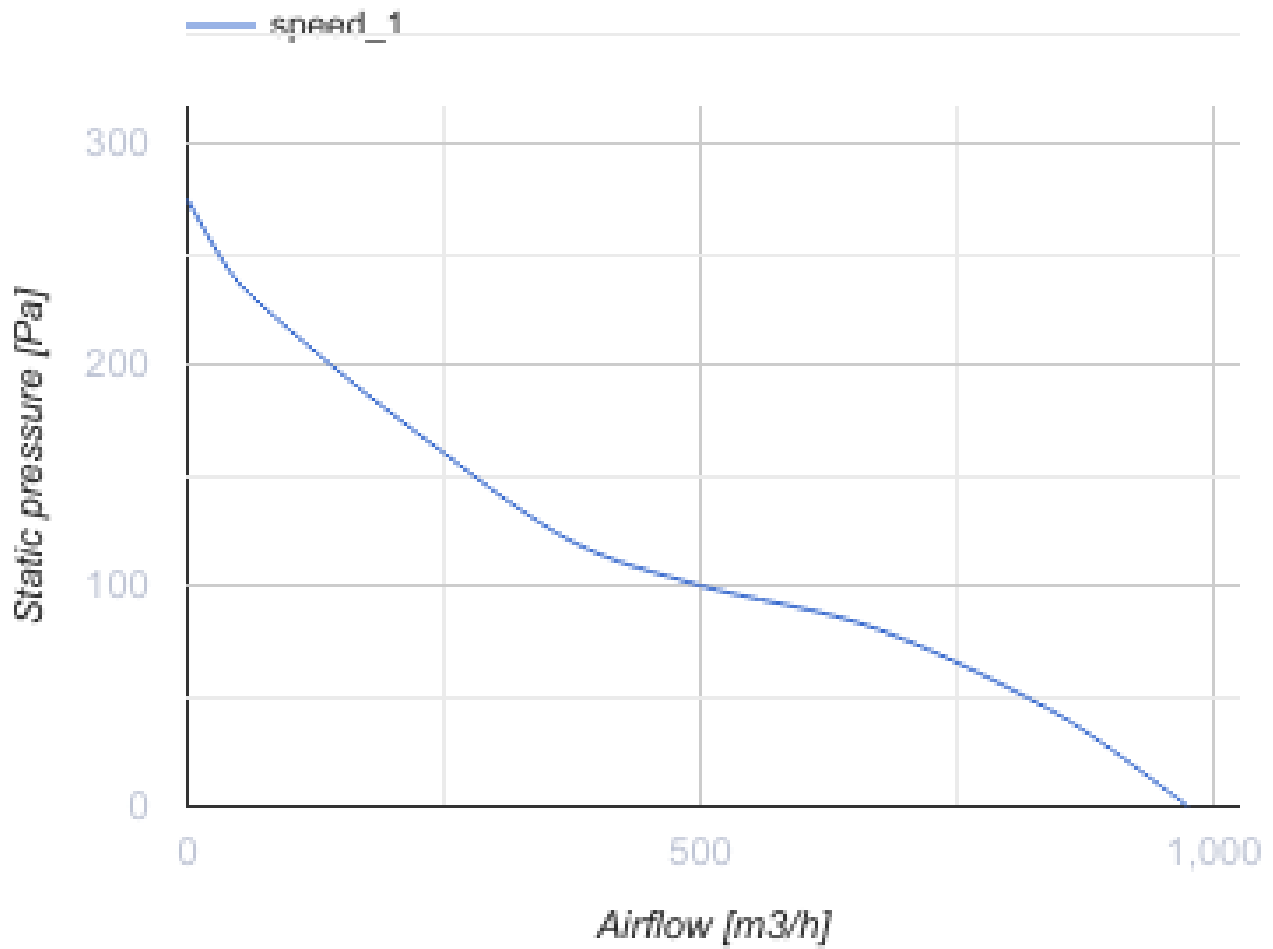

ОВК 200 ЕС

Осевые вентиляторы низкого давления в стальном корпусе для настенного и канального монтажа

- Максимальный расход воздуха: 975
- Уровень звукового давления LpA на расстоянии 3 м: 50
- Тип двигателя: ЕС
- Тип крыльчатки: Осевой
- Материал корпуса: Сталь с полимерным покрытием

	Единица измерения	ОВК 200 ЕС
Фазность	-	1
Минимальное напряжение питания	В	230
Максимальное напряжение питания	В	230
Частота сети питания	Гц	50/60
Номинальная мощность	Вт	55
Максимальный ток	А	0.4
Максимальный расход воздуха	м ³ /час	975
Уровень звукового давления LpA на расстоянии 3 м	дБ(А)	50
Вес	кг	1.6
Максимальная температура перемещаемого воздуха	°С	60
Минимальная температура перемещаемого воздуха	°С	-25
Класс защиты	-	IPX5
Класс защиты привода	-	IP55

Размеры

$\varnothing D$	$\varnothing D1$	$\varnothing D2$	$\varnothing d$	L	L1
210	250	280	7	81	93

Аксессуары

Регуляторы скорости

Наименование	Фото	Описание
P-1/010		Регулятор скорости для ЕС-двигателей