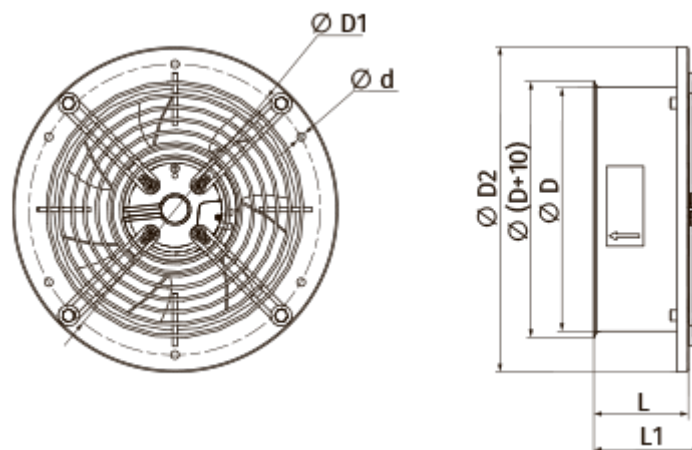

ОВК 200 ЕС

Осевые вентиляторы низкого давления в стальном корпусе для настенного и канального монтажа

- Максимальный расход воздуха: 975
- Уровень звукового давления LpA на расстоянии 3 м: 50
- Тип двигателя: ЕС
- Тип крыльчатки: Осевой
- Материал корпуса: Сталь с полимерным покрытием

	Единица измерения	ОВК 200 ЕС
Фазность	-	1
Минимальное напряжение питания	В	230
Максимальное напряжение питания	В	230
Частота сети питания	Гц	50/60
Номинальная мощность	Вт	55
Максимальный ток	А	0.4
Максимальный расход воздуха	м ³ /час	975
Уровень звукового давления LpA на расстоянии 3 м	дБ(А)	50
Вес	кг	1.6
Максимальная температура перемещаемого воздуха	°С	60
Минимальная температура перемещаемого воздуха	°С	-25
Класс защиты	-	IPX5
Класс защиты привода	-	IP55

Размеры

$\varnothing D$	$\varnothing D1$	$\varnothing D2$	$\varnothing d$	L	L1
210	250	280	7	81	93

Аксессуары

Регуляторы скорости

Наименование	Фото	Описание
P-1/010		Регулятор скорости для ЕС-двигателей