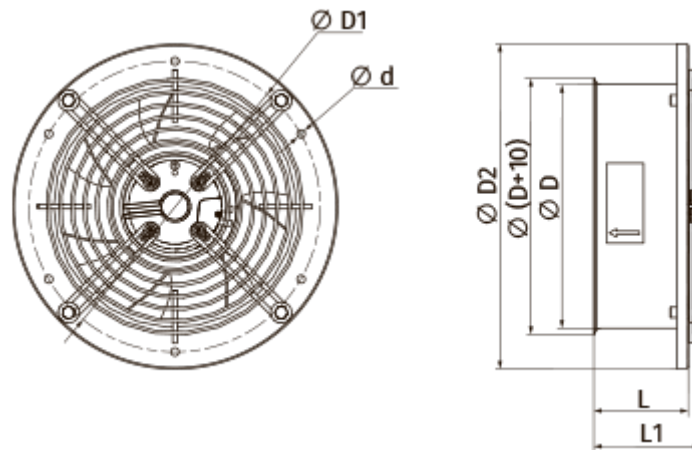

	Единица измерения	ОВК 300 ЕС
Фазность	-	1
Минимальное напряжение питания	В	230
Максимальное напряжение питания	В	230
Частота сети питания	Гц	50/60
Номинальная мощность	Вт	150
Максимальный ток	А	1.2
Максимальный расход воздуха	м ³ /час	2400
Уровень звукового давления LpA на расстоянии 3 м	дБ(А)	57
Вес	кг	2.7
Максимальная температура перемещаемого воздуха	°С	60
Минимальная температура перемещаемого воздуха	°С	-25
Класс защиты	-	IPX5
Класс защиты привода	-	IP55

Размеры

ØD	ØD1	ØD2	Ød	L	L1
317	380	397	9	104	116

Аксессуары

Регуляторы скорости

Наименование	Фото	Описание
P-1/010		Регулятор скорости для ЕС-двигателей