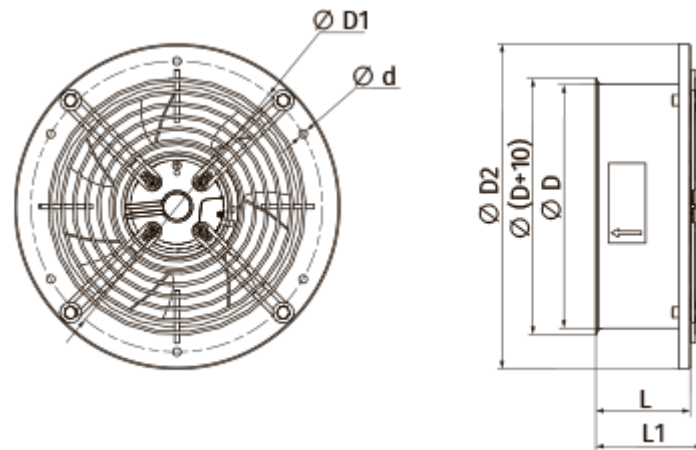

ОВК 300 ЕС

Осевые вентиляторы низкого давления в стальном корпусе для настенного и канального монтажа

- Максимальный расход воздуха: 2400
- Уровень звукового давления LpA на расстоянии 3 м: 57
- Тип двигателя: ЕС
- Тип крыльчатки: Осевой
- Материал корпуса: Сталь с полимерным покрытием

	Единица измерения	ОВК 300 ЕС
Количество фаз	-	1
Минимальное напряжение питания	В	230
Максимальное напряжение питания	В	230
Частота сети питания	Гц	50/60
Номинальная мощность	Вт	150
Максимальный ток	А	1.2
Максимальный расход воздуха	м ³ /час	2400
Уровень звукового давления LpA на расстоянии 3 м	дБ(А)	57
Вес	кг	2.7
Максимальная температура перемещаемого воздуха	°С	60
Минимальная температура перемещаемого воздуха	°С	-25
Класс защиты	-	IPX5
Класс защиты привода	-	IP55

Размеры

ØD	ØD1	ØD2	Ød	L	L1
317	380	397	9	104	116

Аксессуары

Регуляторы скорости

Наименование	Фото	Описание
P-1/010		Регулятор скорости для ЕС-двигателей