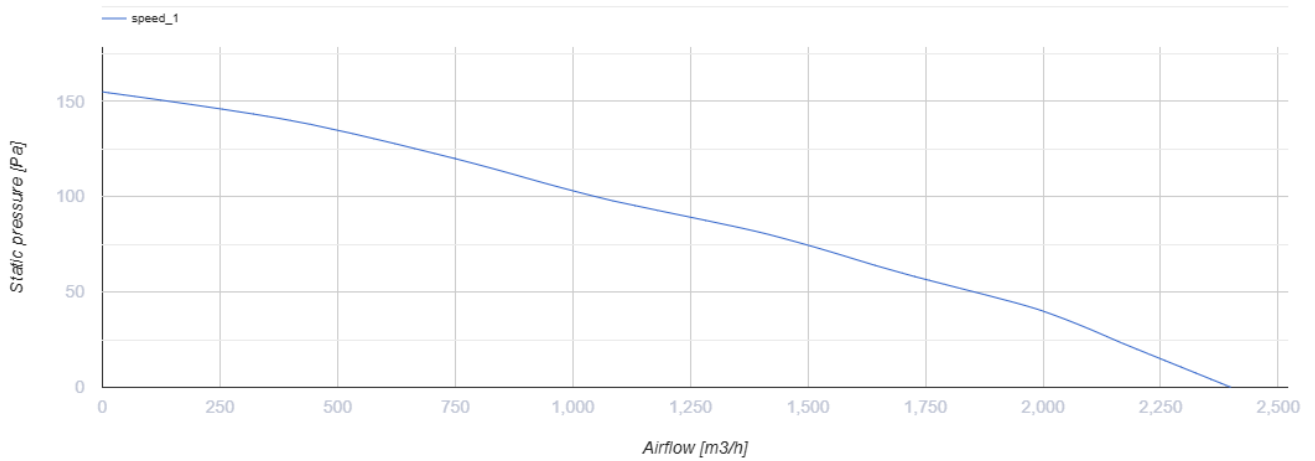

ОВК 300 ЕС

Настенные осевые вентиляторы с ЕС-двигателями

- Максимальный расход воздуха: 2400
- Уровень звукового давления LpA на расстоянии 3 м: 57
- Тип двигателя: ЕС
- Тип крыльчатки: Осевой
- Материал корпуса: Сталь с полимерным покрытием

	Единица измерения	ОВК 300 ЕС
Фазность	-	1
Минимальное напряжение питания	В	230
Максимальное напряжение питания	В	230
Частота сети питания	Гц	50/60
Номинальная мощность	Вт	150
Максимальный ток	А	1.2
Максимальный расход воздуха	м ³ /час	2400
Уровень звукового давления LpA на расстоянии 3 м	дБ(А)	57
Вес	кг	2.7
Максимальная температура перемещаемого воздуха	°С	60
Минимальная температура перемещаемого воздуха	°С	-25
Класс защиты	-	IPX5
Класс защиты привода	-	IP55

Размеры

ØD	ØD1	ØD2	Ød	L	L1
317	380	397	9	104	116

Аксессуары

Регуляторы скорости

Наименование	Фото	Описание
P-1/010		Регулятор скорости для ЕС-двигателей