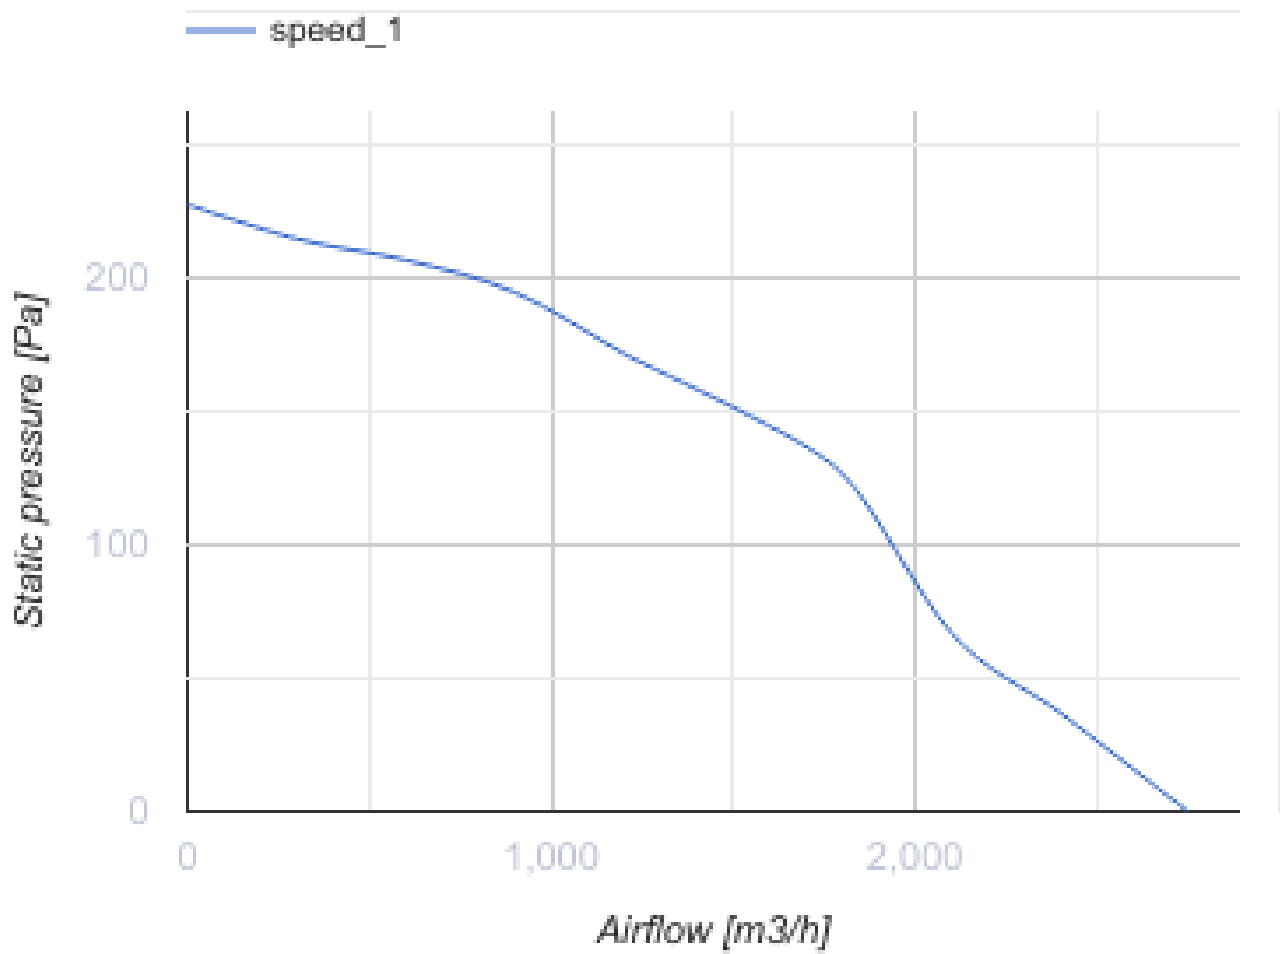

ОВК 300 С ЕС

Настенные осевые вентиляторы с ЕС-двигателями

- Максимальный расход воздуха: 2750
- Уровень звукового давления LpA на расстоянии 3 м: 57
- Тип двигателя: ЕС
- Тип крыльчатки: Осевой
- Материал корпуса: Сталь с полимерным покрытием

	Единица измерения	ОВК 300 С ЕС
Фазность	-	1
Минимальное напряжение питания	В	230
Максимальное напряжение питания	В	230
Частота сети питания	Гц	50/60
Номинальная мощность	Вт	210
Максимальный ток	А	1.5
Максимальный расход воздуха	м ³ /час	2750
Уровень звукового давления LpA на расстоянии 3 м	дБ(А)	57
Вес	кг	2.8
Максимальная температура перемещаемого воздуха	°С	60
Минимальная температура перемещаемого воздуха	°С	-25
Класс защиты	-	IPX5
Класс защиты привода	-	IP55

Размеры

ØD	ØD1	ØD2	Ød	L	L1
317	380	397	9	104	116

Аксессуары

Регуляторы скорости

Наименование	Фото	Описание
P-1/010		Регулятор скорости для ЕС-двигателей