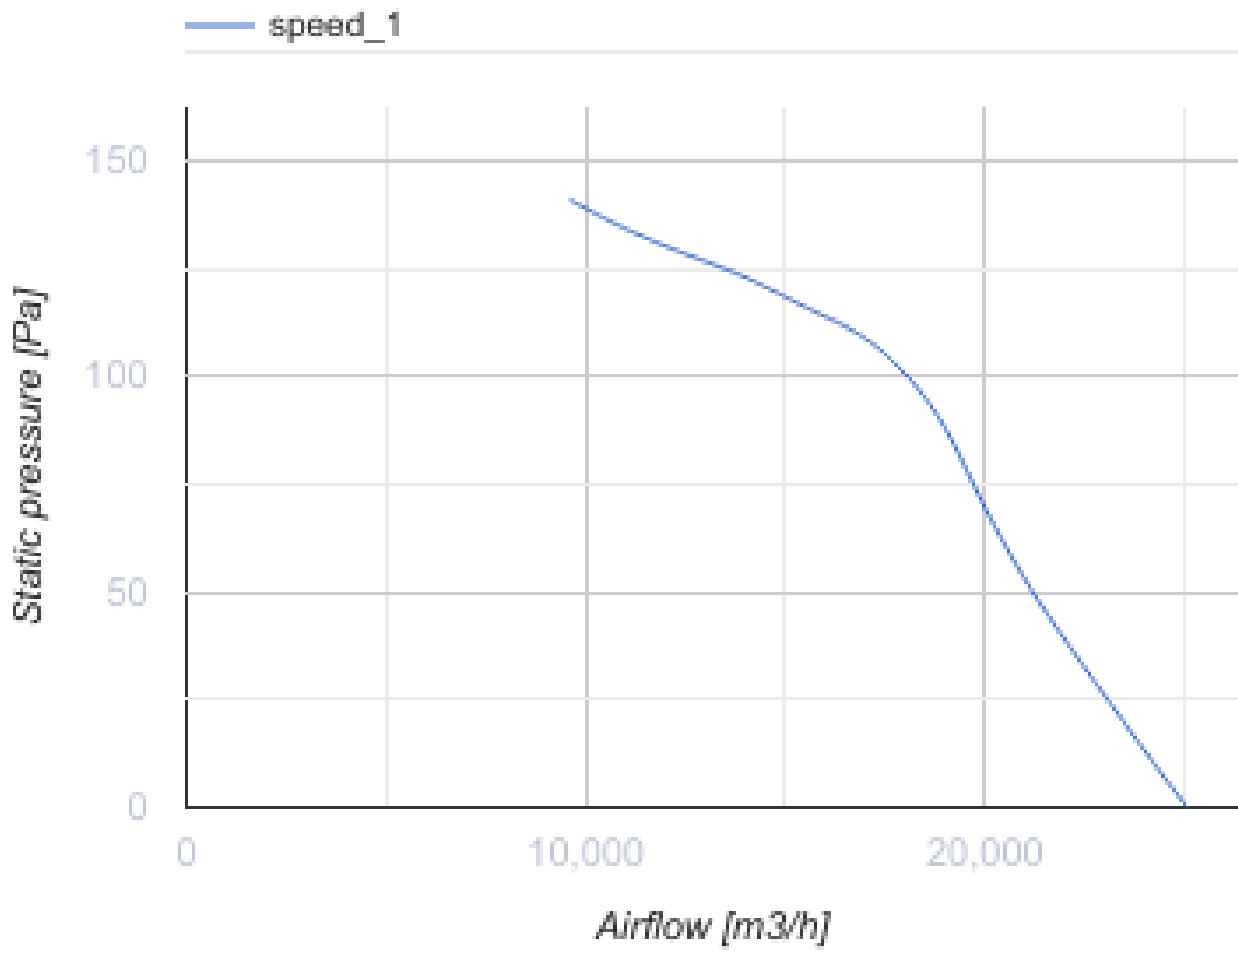

ОВК 6Д 800

Осевые вентиляторы низкого давления в стальном корпусе для настенного монтажа

- Максимальный расход воздуха: 25000
- Уровень звукового давления LpA на расстоянии 3 м: 67
- Тип двигателя: АС
- Тип крыльчатки: Осевой
- Материал корпуса: Сталь с полимерным покрытием
- Установка в любом положении

	Единица измерения	ОВК 6Д 800
Размер подключаемого воздуховода	мм	800
Скорость	-	1
Минимальное напряжение питания	В	400
Максимальное напряжение питания	В	400
Частота сети питания	Гц	50
Номинальная мощность	Вт	1850
Максимальный ток	А	3.7
Максимальный расход воздуха	м ³ /час	25000
Уровень звукового давления LpA на расстоянии 3 м	дБ(А)	67
Вес	кг	42
Максимальная температура перемещаемого воздуха	°С	60
Минимальная температура перемещаемого воздуха	°С	-30
Класс защиты	-	IP24

Размеры

$\varnothing D$	$\varnothing D1$	$\varnothing D2$	$\varnothing d$	L
800	900	970	13	350