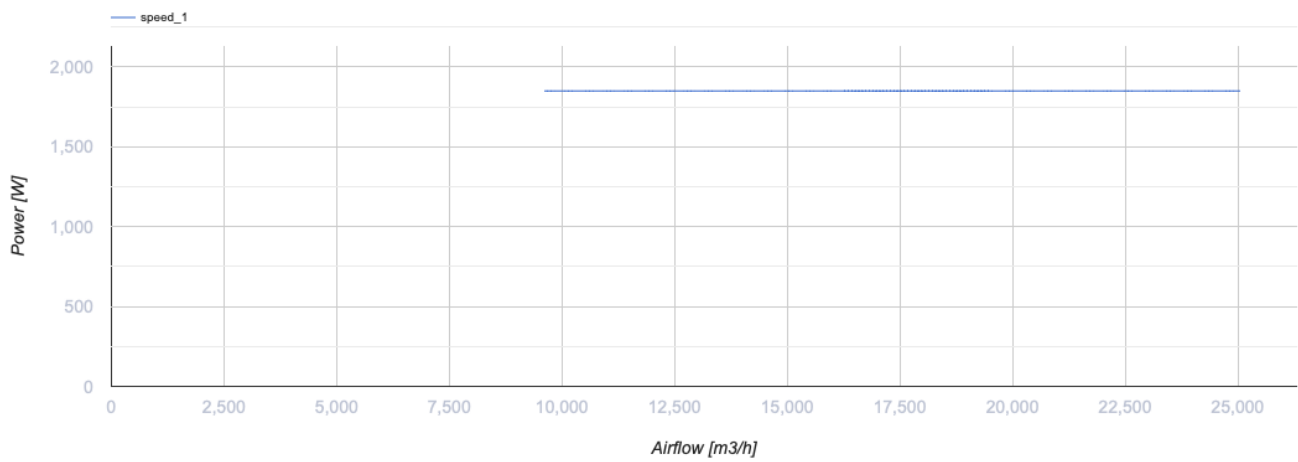

## ОВК 6Д 800

Осевые вентиляторы низкого давления в стальном корпусе для настенного монтажа

- Максимальный расход воздуха: 25000
- Уровень звукового давления LpA на расстоянии 3 м: 67
- Тип двигателя: АС
- Тип крыльчатки: Осевой
- Установка в любом положении

	Единица измерения	ОВК 6Д 800
Размер подключаемого воздуховода	мм	800
Скорость	-	1
Минимальное напряжение питания	В	400
Максимальное напряжение питания	В	400
Частота сети питания	Гц	50
Номинальная мощность	Вт	1850
Максимальный ток	А	3.7
Максимальный расход воздуха	м <sup>3</sup> /час	25000
Уровень звукового давления LpA на расстоянии 3 м	дБ(А)	67
Вес	кг	42
Максимальная температура перемещаемого воздуха	°С	60
Минимальная температура перемещаемого воздуха	°С	-30
Класс защиты	-	IP24

## Размеры

ØD	ØD1	ØD2	Ød	L
800	900	970	13	350