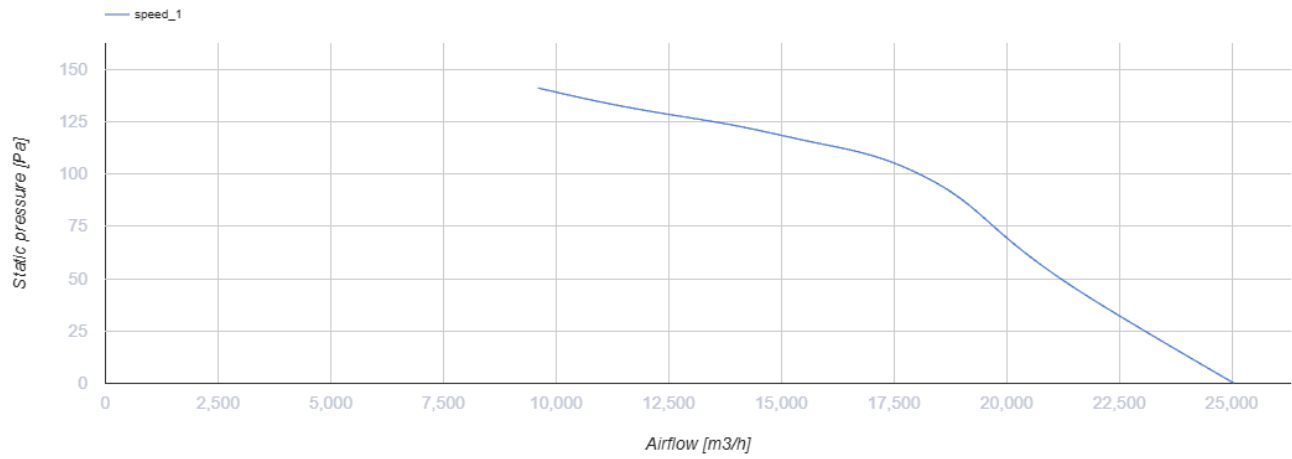

ОВК 6Д 800

Осевые вентиляторы низкого давления в стальном корпусе для настенного монтажа

- Максимальный расход воздуха: 25000
- Уровень звукового давления LpA на расстоянии 3 м: 67
- Тип двигателя: АС
- Тип крыльчатки: Осевой
- Установка в любом положении

	Единица измерения	ОВК 6Д 800
Размер подключаемого воздуховода	мм	800
Скорость	-	1
Минимальное напряжение питания	В	400
Максимальное напряжение питания	В	400
Частота сети питания	Гц	50
Номинальная мощность	Вт	1850
Максимальный ток	А	3.7
Максимальный расход воздуха	м ³ /час	25000
Уровень звукового давления LpA на расстоянии 3 м	дБ(А)	67
Вес	кг	42
Максимальная температура перемещаемого воздуха	°С	60
Минимальная температура перемещаемого воздуха	°С	-30
Класс защиты	-	IP24

Размеры

ØD	ØD1	ØD2	Ød	L
800	900	970	13	350