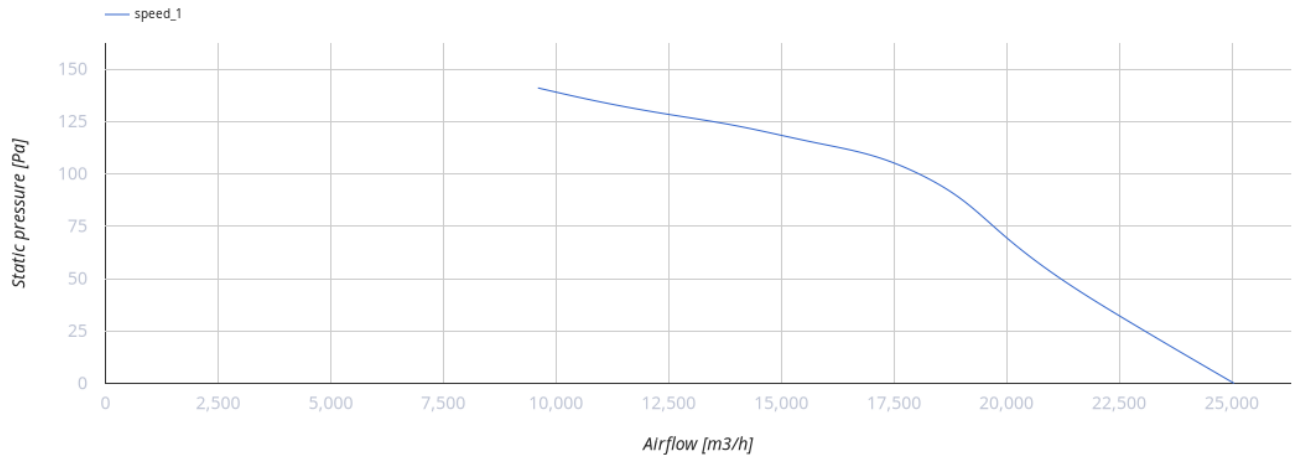

## ОВК 6Д 800

Осевые вентиляторы низкого давления в стальном корпусе для настенного монтажа

- Максимальный расход воздуха: 25000
- Уровень звукового давления LpA на расстоянии 3 м: 67
- Тип двигателя: АС
- Тип крыльчатки: Осевой
- Установка в любом положении

	Единица измерения	ОВК 6Д 800
Размер подключаемого воздуховода	мм	800
Скорость	-	1
Минимальное напряжение питания	В	400
Максимальное напряжение питания	В	400
Частота сети питания	Гц	50
Номинальная мощность	Вт	1850
Максимальный ток	А	3.7
Максимальный расход воздуха	м <sup>3</sup> /час	25000
Уровень звукового давления LpA на расстоянии 3 м	дБ(А)	67
Вес	кг	42
Максимальная температура перемещаемого воздуха	°С	60
Минимальная температура перемещаемого воздуха	°С	-30
Класс защиты	-	IP24

## Размеры

ØD	ØD1	ØD2	Ød	L
800	900	970	13	350