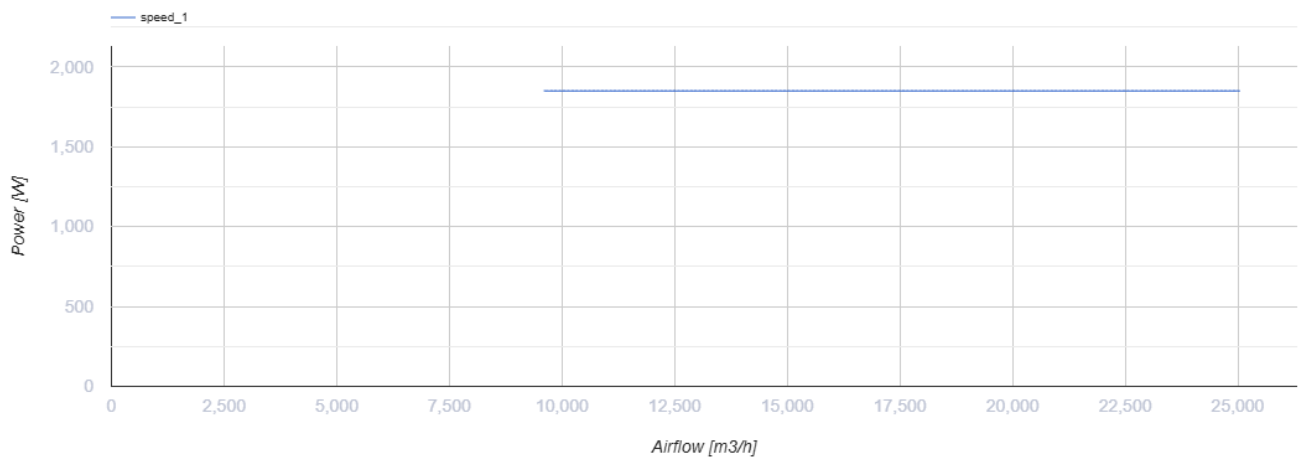

ОВК 6Д 800

Осевые вентиляторы низкого давления в стальном корпусе для настенного монтажа

- Максимальный расход воздуха: 25000
- Уровень звукового давления LpA на расстоянии 3 м: 67
- Тип двигателя: АС
- Тип крыльчатки: Осевой
- Установка в любом положении

	Единица измерения	ОВК 6Д 800
Размер подключаемого воздуховода	мм	800
Скорость	-	1
Минимальное напряжение питания	В	400
Максимальное напряжение питания	В	400
Частота сети питания	Гц	50
Номинальная мощность	Вт	1850
Максимальный ток	А	3.7
Максимальный расход воздуха	м ³ /час	25000
Уровень звукового давления LpA на расстоянии 3 м	дБ(А)	67
Вес	кг	42
Максимальная температура перемещаемого воздуха	°С	60
Минимальная температура перемещаемого воздуха	°С	-30
Класс защиты	-	IP24

Размеры

ØD	ØD1	ØD2	Ød	L
800	900	970	13	350