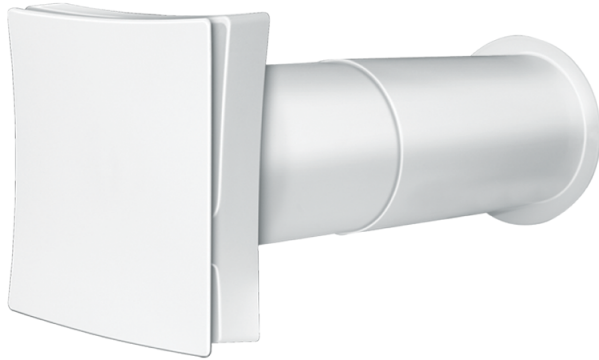

# ПС 100

Стеной проветриватель является приточным устройством для постоянной вентиляции и предназначен для обеспечения жилых и нежилых помещений свежим воздухом

- Материал корпуса: АБС Пластик

	Единица измерения	ПС 100
--	-------------------	--------

## Размеры