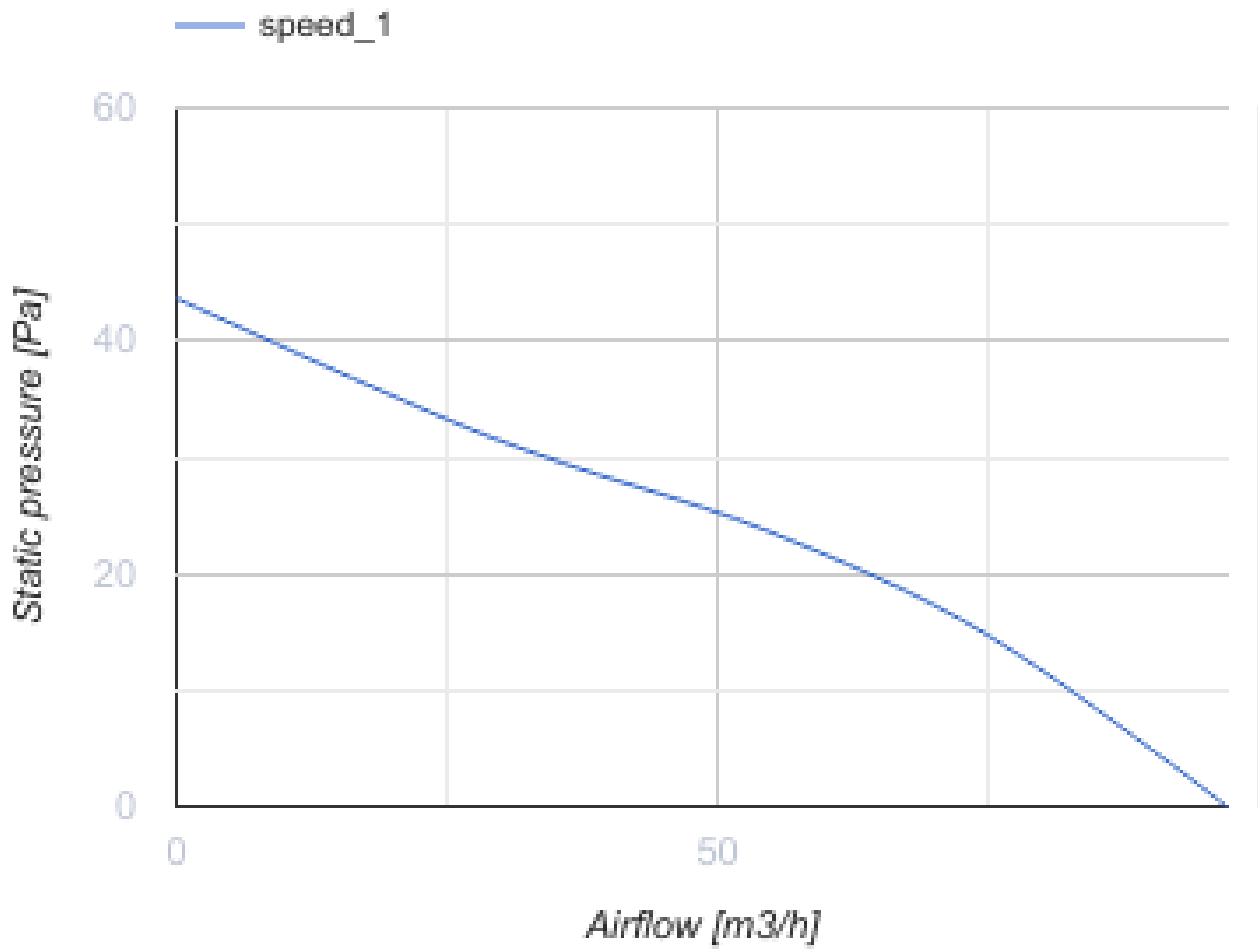

## Квайт-Диск 100

Вытяжные осевые вентиляторы Квайт-Диск отличаются низким уровнем шума и высокой продуктивностью работы. Еще одна особенность — высокий уровень защиты от попадания влаги IP45, позволяющий устанавливать их в помещениях с повышенной влажностью

- Максимальный расход воздуха: 97
- Уровень звукового давления LpA на расстоянии 3 м: 25
- Тип двигателя: АС
- Материал корпуса: Пластик
- Защита от обратной тяги: Обратный клапан

	Единица измерения	Квайт-Диск 100
Размер подключаемого воздуховода	мм	100
Скорость	-	1
Минимальное напряжение питания	В	220
Максимальное напряжение питания	В	240
Частота сети питания	Гц	50
Номинальная мощность	Вт	7.5
Максимальный ток	А	0.049
Максимальный расход воздуха	м <sup>3</sup> /час	97
Уровень звукового давления LpA на расстоянии 3 м	дБ(А)	25
Вес	кг	0.55
Минимальная температура окружающего воздуха	°С	1
Максимальная температура окружающего воздуха	°С	40
Класс защиты	-	IP45

### Размеры

ØD	B	H	L	L1
99	158	136	81	26