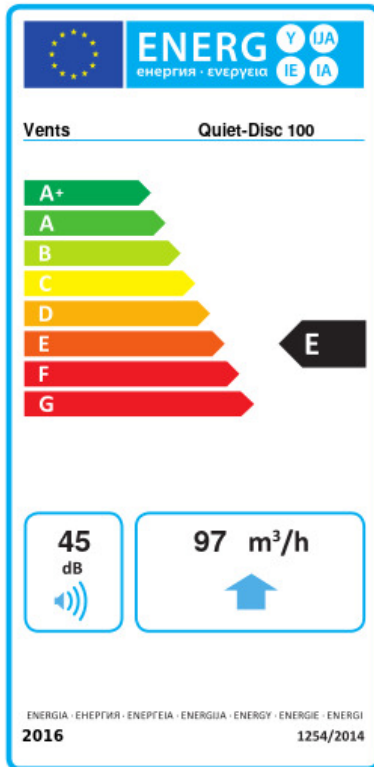

Экодизайн

Торговая марка	Вентс					
Модель	Квайт-Диск 100					
Удельное потребление энергии (кВт.час/(м²/год))	Холодный		Умеренный		Теплый	
	31.1	B	14.7	E	5.3	F
Тип установки	Однонаправленная					
Тип привода	Однокоростной					
Тип теплообменника	Нет					
Максимальный расход воздуха (м³/час)	97					
Потребляемая мощность (Вт)	7.5					
Эталонный объемный расход (м³/с)	0.019					
Удельный потребляемая мощность в исходной точке (Вт/(м³/час))	0.077					
Способ управления приводом	Ручное управление					
Максимальные внешние утечки (%)	2.7					
Sound power level (дБ(A))	45					
Декларируемый тип вентиляционной единицы	RVU UVU					
Годовое потребление электричества (кВт.час/год)	Холодный		Умеренный		Теплый	
	97		97		97	
Годовое сохранение тепла (кВт.час/год)	Холодный		Умеренный		Теплый	
	3355		1715		776