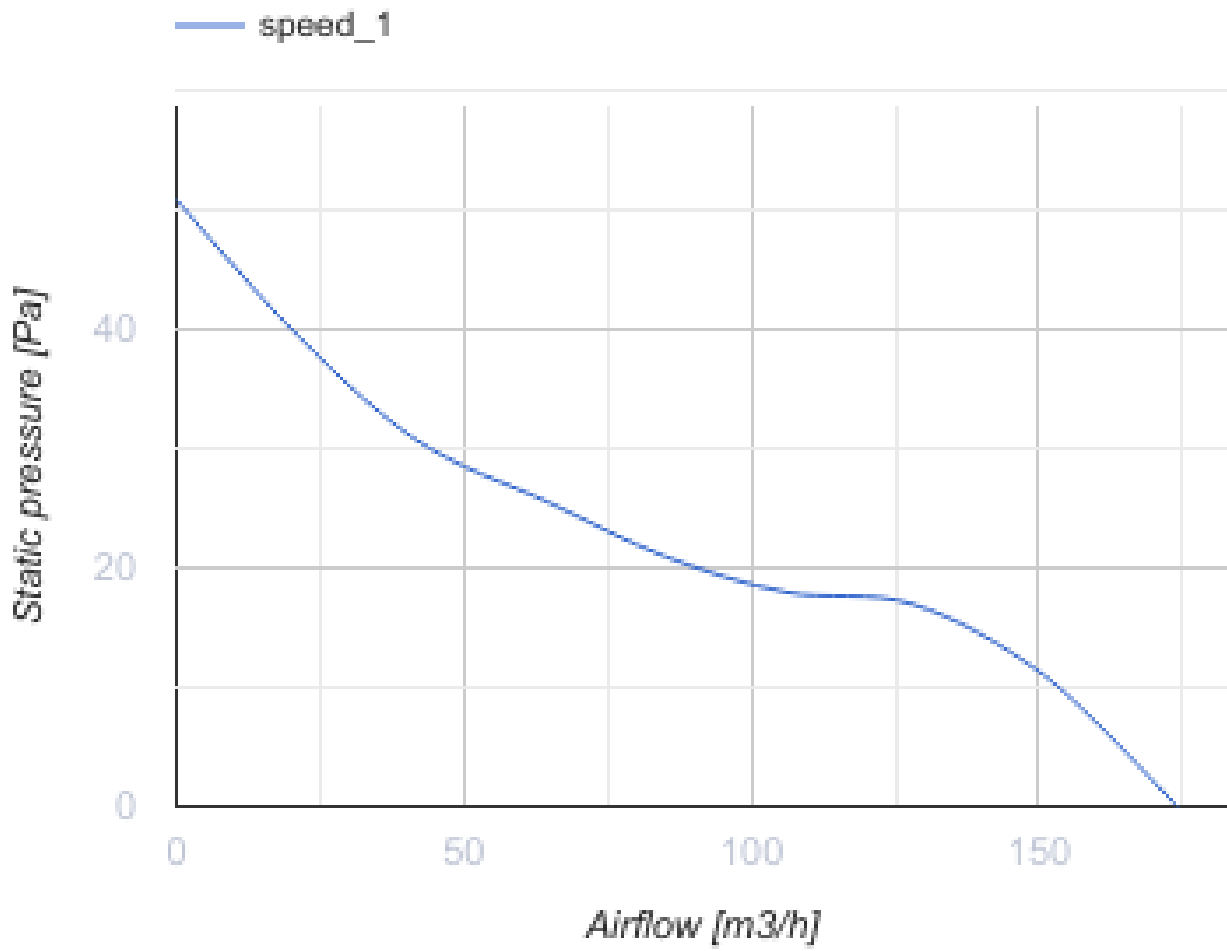

## PO 125 Л

Осевые декоративные вентиляторы для  
вытяжной вентиляции

- Максимальный расход воздуха: 174
- Уровень звукового давления LpA на расстоянии 3 м: 35
- Тип двигателя: АС
- Защита от обратной тяги: Обратный клапан

	Единица измерения	PO 125 Л
Размер подключаемого воздуховода	мм	125
Скорость	-	1
Минимальное напряжение питания	В	220
Максимальное напряжение питания	В	240
Частота сети питания	Гц	50/60
Номинальная мощность	Вт	17.5
Максимальный ток	А	0.117
Максимальный расход воздуха	м <sup>3</sup> /час	174
Уровень звукового давления LpA на расстоянии 3 м	дБ(А)	35
Вес	кг	0.74
Минимальная температура окружающего воздуха	°С	1
Максимальная температура окружающего воздуха	°С	45
Класс защиты	-	IP24

### Размеры

Ø D	Ø D1	L	L1
125	172	122	88