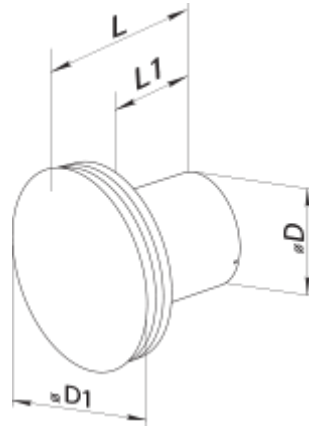

PO 125 Л

Осевые декоративные вентиляторы для вытяжной вентиляции

- Максимальный расход воздуха: 174
- Уровень звукового давления LpA на расстоянии 3 м: 35
- Тип двигателя: АС
- Материал корпуса: Пластик
- Защита от обратной тяги: Обратный клапан

	Единица измерения	PO 125 Л
Размер подключаемого воздуховода	мм	125
Скорость	-	1
Минимальное напряжение питания	В	220
Максимальное напряжение питания	В	240
Частота сети питания	Гц	50/60
Номинальная мощность	Вт	17.5
Максимальный ток	А	0.117
Максимальный расход воздуха	м ³ /час	174
Уровень звукового давления LpA на расстоянии 3 м	дБ(А)	35
Вес	кг	0.74
Минимальная температура окружающего воздуха	°С	1
Максимальная температура окружающего воздуха	°С	45
Класс защиты	-	IP24

Размеры

Ø D	Ø D1	L	L1
125	172	122	88

Аксессуары

Кухонные вытяжки (зонты)

Наименование	Фото	Описание
Ф0 125		Фланец оконный применяется для всех вентиляторов ВЕНТС за исключением моделей серий ВКО, ВКО1, iFan, Квайт, МАО, ЦФ