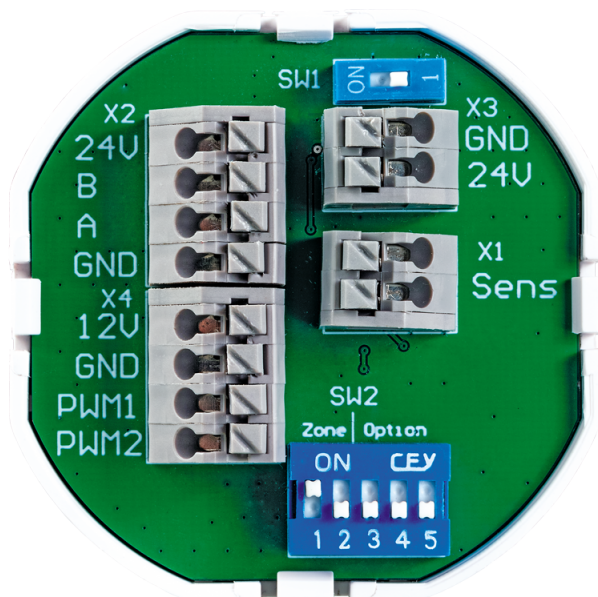

ST1 ТвинФреш Изи

	Единица измерения	ST1 ТвинФреш Изи
Минимальное напряжение питания	В	24
Максимальное напряжение питания	В	24
Вес	кг	0.06
Минимальная температура окружающего воздуха	°C	10
Максимальная температура окружающего воздуха	°C	45
Класс защиты	-	IP20

Размеры