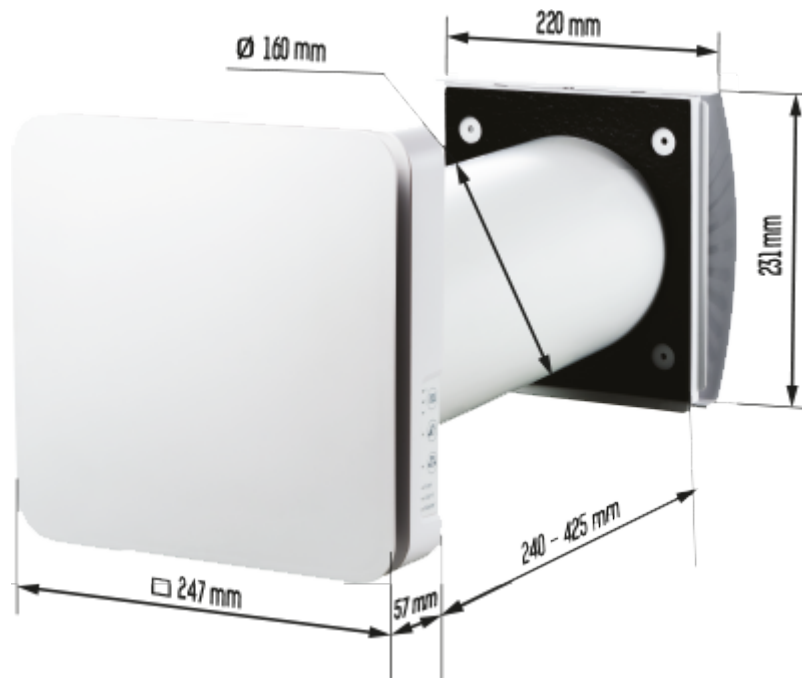

Размеры

Аксессуары

Другие аксессуары

Наименование	Фото	Описание
ЕН-14 белый 160		Колпак пластиковый
ЕН-14 черный 160		Колпак пластиковый
ЕН-14 серый 160		Колпак пластиковый
ЕН-14 терракотовый 160		Колпак пластиковый
ЕН-14 коричневый 160		Колпак пластиковый
ЕН-14 бежевый 160		Колпак пластиковый
ЕН-14 хром 160		Колпак пластиковый