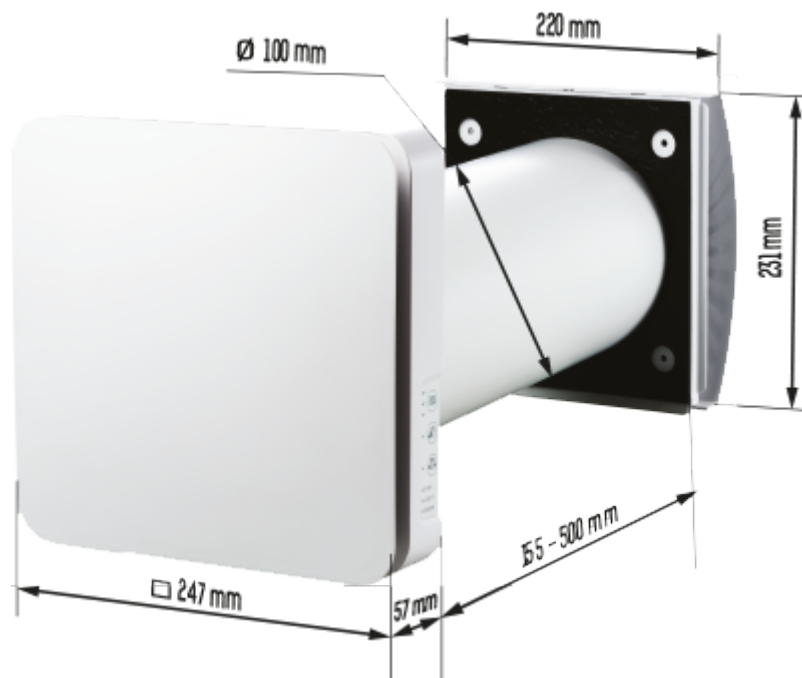

Размеры

Аксессуары

Другие аксессуары

Наименование	Фото	Описание
ЕН-14 белый 100		Колпак пластиковый
ЕН-14 черный 100		Колпак пластиковый
ЕН-14 серый 100		Колпак пластиковый
ЕН-14 терракотовый 100		Колпак пластиковый
ЕН-14 коричневый 100		Колпак пластиковый
ЕН-14 бежевый 100		Колпак пластиковый
ЕН-14 хром 100		Колпак пластиковый