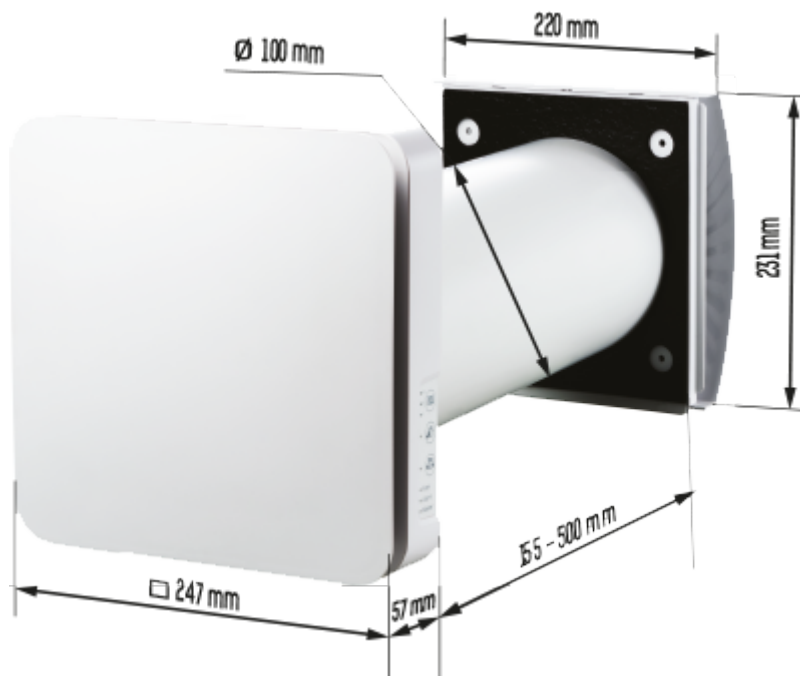

ТвинФрэш Атмо мини M Wi-Fi

- Производительность в режиме регенерации: 13
- Уровень звукового давления LpA на расстоянии 3 м: 23
- Уровень звукового давления LpA на расстоянии 1 м : 33
- Фильтр: ISO Coarse >50% (G3) (ISO Coarse >60% (G4), ISO ePM1 60% (F7) optional)
- Шумоизоляция
- Тип двигателя: DC
- Управление: Смартфон
- Датчик влажности

	Единица измерения	ТвинФрэш Атмо мини M Wi-Fi		
Размер подключаемого воздуховода	мм	100		
Скорость	-	3		
Количество фаз	-	1		
Минимальное напряжение питания	В	100		
Максимальное напряжение питания	В	240		
Частота сети питания	Гц	50/60		
Номинальная мощность	Вт	1.0	1.6	3.0
Максимальный ток	А	0.02	0.03	0.04
Производительность в режиме вентиляции	м³/час	8	16	25
Производительность в режиме регенерации	м³/час	4	8	13
Уровень звукового давления LpA на расстоянии 3 м	дБ(А)	10	16	23
Уровень звукового давления LpA на расстоянии 1 м	дБ(А)	20	26	33
Эффективность рекуперации, макс	%	81		
Материал рекуператора	-	Керамический		
Фильтр	-	ISO Coarse >50% (G3) (ISO Coarse >60% (G4), ISO ePM1 60% (F7) optional)		
Максимальная температура перемещаемого воздуха	°С	40		
Минимальная температура перемещаемого воздуха	°С	-15		

Класс защиты	-	IP24
--------------	---	------

Размеры

Аксессуары

Другие аксессуары

Наименование	Фото	Описание
ЕН-14 белый 100		Колпак пластиковый
ЕН-14 черный 100		Колпак пластиковый
ЕН-14 серый 100		Колпак пластиковый
ЕН-14 терракотовый 100		Колпак пластиковый
ЕН-14 коричневый 100		Колпак пластиковый
ЕН-14 бежевый 100		Колпак пластиковый