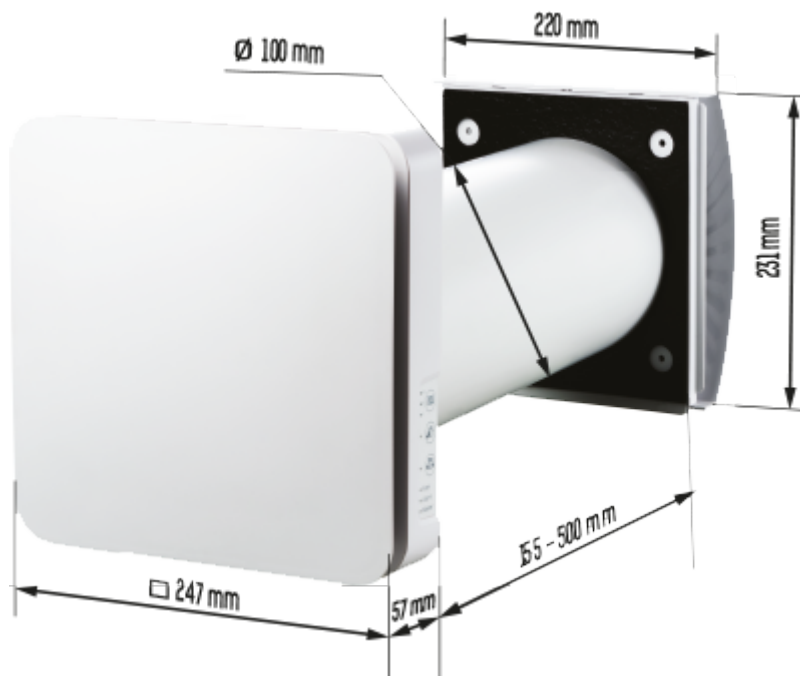

# ТвинФрэш Атмо мини Wi-Fi

- Производительность в режиме регенерации: 13
- Уровень звукового давления LpA на расстоянии 3 м: 23
- Уровень звукового давления LpA на расстоянии 1 м : 33
- Фильтр: ISO Coarse >50% (G3) (ISO Coarse >60% (G4), ISO ePM1 60% (F7) optional)
- Шумоизоляция
- Тип двигателя: DC
- Управление: Смартфон
- Датчик влажности
- Автоматические жалюзи

	Единица измерения	ТвинФрэш Атмо мини Wi-Fi		
Размер подключаемого воздуховода	мм	100		
Скорость	-	3		
Количество фаз	-	1		
Минимальное напряжение питания	В	100		
Максимальное напряжение питания	В	240		
Частота сети питания	Гц	50/60		
Номинальная мощность	Вт	1.0	1.6	3.0
Максимальный ток	А	0.02	0.03	0.04
Производительность в режиме вентиляции	м <sup>3</sup> /час	8	16	25
Производительность в режиме регенерации	м <sup>3</sup> /час	4	8	13
Уровень звукового давления LpA на расстоянии 3 м	дБ(А)	10	16	23
Уровень звукового давления LpA на расстоянии 1 м	дБ(А)	20	26	33
Эффективность рекуперации, макс	%	81		
Материал рекуператора	-	Керамический		
Фильтр	-	ISO Coarse >50% (G3) (ISO Coarse >60% (G4), ISO ePM1 60% (F7) optional)		
Максимальная температура перемещаемого воздуха	°С	40		
Минимальная температура перемещаемого воздуха	°С	-15		

## Размеры