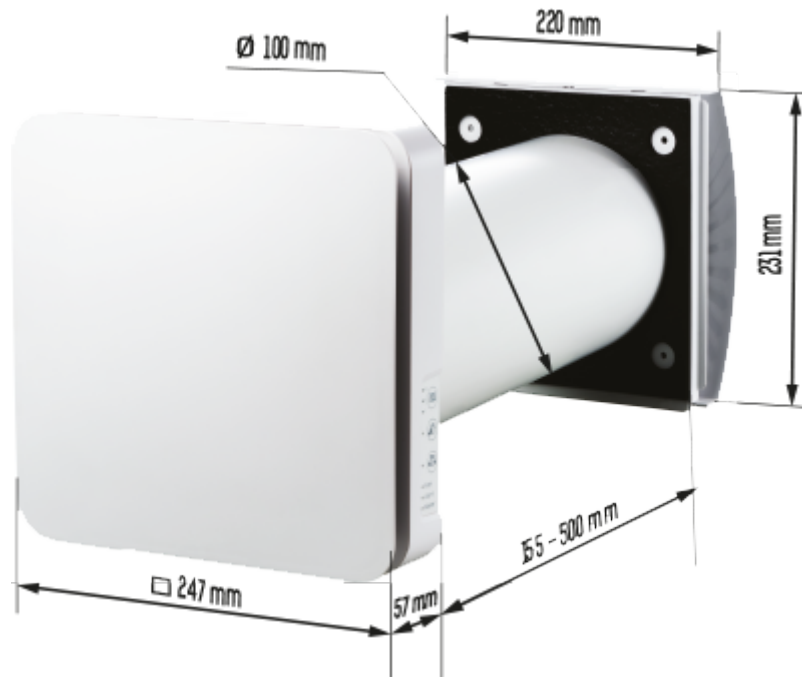

Размеры

Аксессуары

Другие аксессуары

Наименование	Фото	Описание
ЕН-14 белый 100		Колпак пластиковый
ЕН-14 черный 100		Колпак пластиковый
ЕН-14 серый 100		Колпак пластиковый
ЕН-14 терракотовый 100		Колпак пластиковый
ЕН-14 коричневый 100		Колпак пластиковый
ЕН-14 бежевый 100		Колпак пластиковый
ЕН-14 хром 100		Колпак пластиковый