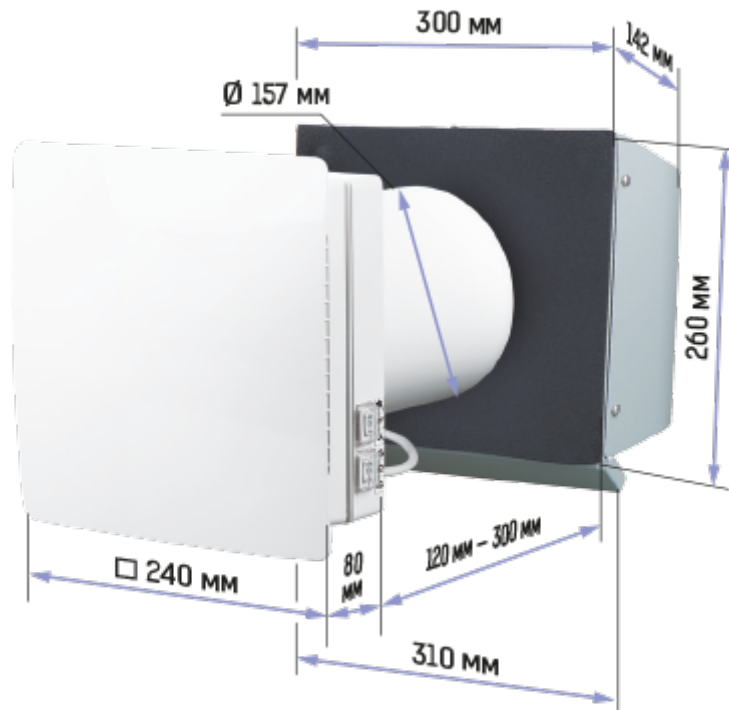

Класс защиты

-

IP24

Размеры

Аксессуары

Другие аксессуары

Наименование	Фото	Описание
ЕН-14 бежевый 160		Колпак пластиковый
ЕН-14 черный 160		Колпак пластиковый
ЕН-14 коричневый 160		Колпак пластиковый
ЕН-14 хром 160		Колпак пластиковый
ЕН-14 серый 160		Колпак пластиковый