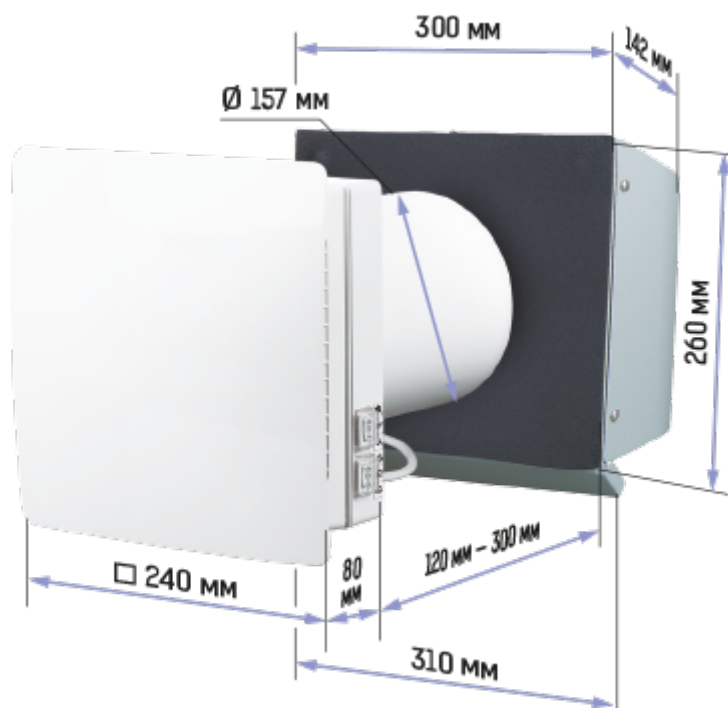

# ТвинФреш Комфо РА1-50-2 серый В.3

Бытовой рекуператор с керамическим теплообменником и дистанционным управлением производительностью 50 м³/ч

- Производительность в режиме регенерации: 25
- Уровень звукового давления LpA на расстоянии 3 м: 23
- Уровень звукового давления LpA на расстоянии 1 м: 32
- Тип рекуператора: Регенеративный
- Фильтр: G3 (G4 F7 опционально)
- Шумоизоляция
- Тип двигателя: ЕС
- Управление: Пульт ДУ
- Материал корпуса: Пластик
- Датчик влажности: Встроенный

	Единица измерения	ТвинФреш Комфо РА1-50-2 серый В.3		
Скорость	-	3		
Минимальное напряжение питания	В	100		
Максимальное напряжение питания	В	240		
Частота сети питания	Гц	50/60		
Номинальная мощность	Вт	4.50	5.00	7.00
Максимальный ток	А	0.024	0.026	0.039
Производительность в режиме вентиляции	м³/час	20	35	50
Производительность в режиме регенерации	м³/час	10	18	25
Уровень звукового давления LpA на расстоянии 3 м	дБ(А)	13	20	23
Уровень звукового давления LpA на расстоянии 1 м	дБ(А)	22	29	32
Эффективность рекуперации, макс	%	88		
Тип рекуператора	-	Регенеративный		
Материал рекуператора	-	Керамический		
Фильтр	-	G3 (G4 F7 опционально)		
Максимальная температура перемещаемого воздуха	°С	40		
Минимальная температура перемещаемого воздуха	°С	-20		
Минимальная температура окружающего воздуха	°С	1		
Максимальная температура окружающего воздуха	°С	40		
Максимальна вологість повітря, що оточує	%	65		

## Размеры