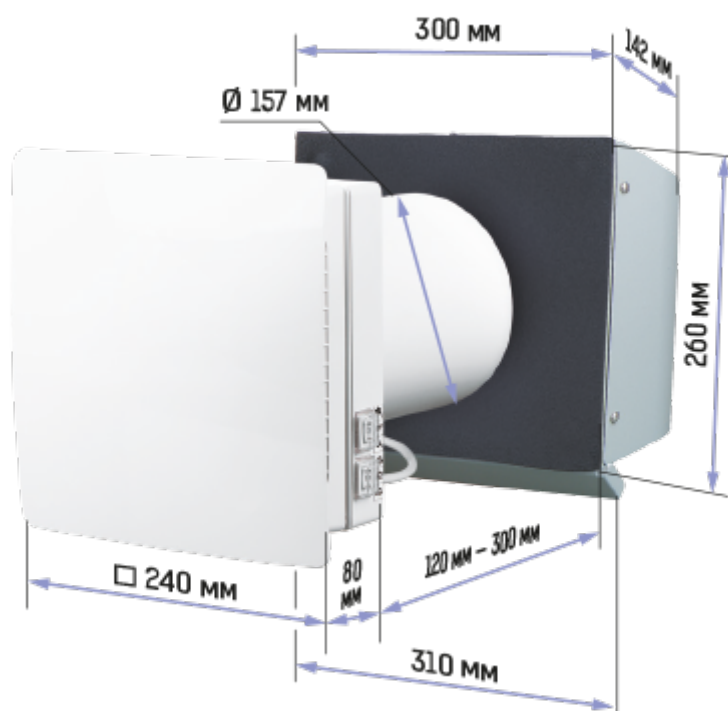

Класс защиты

-

IP24

Размеры

Аксессуары

Другие аксессуары

Наименование	Фото	Описание