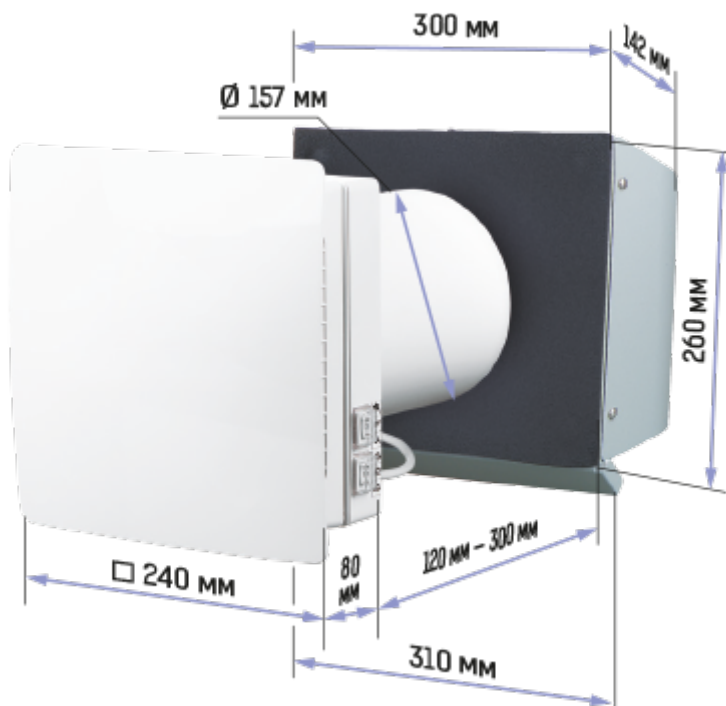

ТвинФреш Комфо РА1-50-23 В.3

Бытовой рекуператор с керамическим теплообменником и дистанционным управлением производительностью 50 м³/ч

- Производительность в режиме регенерации: 25
- Уровень звукового давления LpA на расстоянии 3 м: 23
- Уровень звукового давления LpA на расстоянии 1 м: 32
- Тип рекуператора: Регенеративный
- Фильтр: G3 (G4 F7 опционально)
- Шумоизоляция
- Тип двигателя: ЕС
- Управление: Пульт ДУ
- Материал корпуса: Пластик
- Датчик влажности: Встроенный

	Единица измерения	ТвинФреш Комфо РА1-50-23 В.3		
Скорость	-	3		
Минимальное напряжение питания	В	100		
Максимальное напряжение питания	В	240		
Частота сети питания	Гц	50/60		
Номинальная мощность	Вт	4.50	5.00	7.00
Максимальный ток	А	0.024	0.026	0.039
Производительность в режиме вентиляции	м³/час	20	35	50
Производительность в режиме регенерации	м³/час	10	18	25
Уровень звукового давления LpA на расстоянии 3 м	дБ(А)	13	20	23
Уровень звукового давления LpA на расстоянии 1 м	дБ(А)	22	29	32
Эффективность рекуперации, макс	%	88		
Тип рекуператора	-	Регенеративный		
Материал рекуператора	-	Керамический		
Фильтр	-	G3 (G4 F7 опционально)		
Максимальная температура перемещаемого воздуха	°С	40		
Минимальная температура перемещаемого воздуха	°С	-20		
Минимальная температура окружающего воздуха	°С	1		
Максимальная температура окружающего воздуха	°С	40		
Максимальна вологість повітря, що оточує	%	65		

Класс защиты	-	IP24
--------------	---	------

Размеры

Аксессуары

Пластиковые

Наименование	Фото	Описание
ЕН-14 бежевый 160		Колпак пластиковый
ЕН-14 черный 160		Колпак пластиковый
ЕН-14 коричневый 160		Колпак пластиковый
ЕН-14 хром 160		Колпак пластиковый
ЕН-14 серый 160		Колпак пластиковый