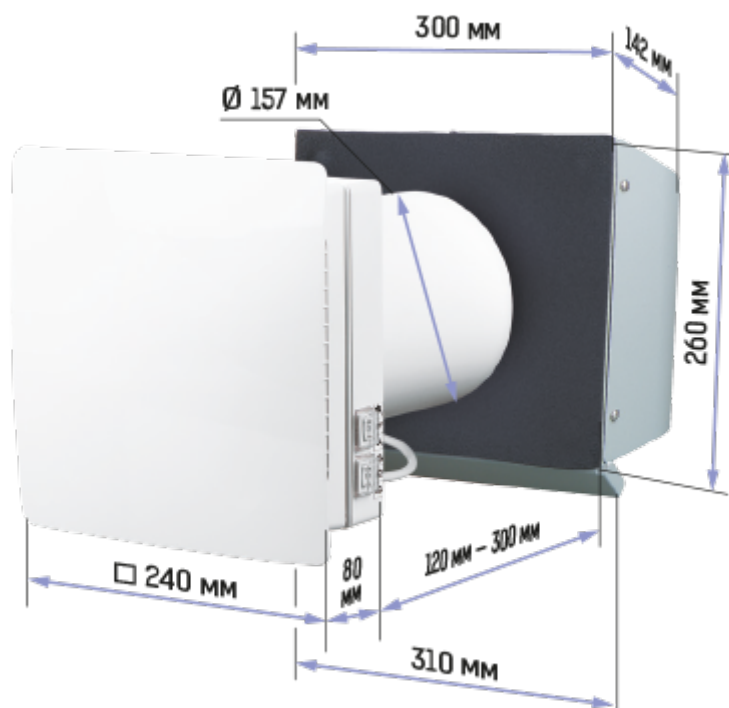

ТвинФреш Комфо РА1-50-23 В.3

Удобный проветриватель ТвинФреш Комфо поможет организовать свежий и чистый воздух с комфортным уровнем влажности в доме

- Производительность в режиме регенерации: 25
- Уровень звукового давления LpA на расстоянии 3 м: 23
- Уровень звукового давления LpA на расстоянии 1 м : 32
- Тип рекуператора: Регенеративный
- Фильтр: G3 (G4 F7 опционально)
- Шумоизоляция
- Тип двигателя: ЕС
- Управление: Пульт ДУ
- Материал корпуса: Пластик
- Датчик влажности: Встроенный

	Единица измерения	ТвинФреш Комфо РА1-50-23 В.3		
Скорость	-	3		
Минимальное напряжение питания	В	100		
Максимальное напряжение питания	В	240		
Частота сети питания	Гц	50/60		
Номинальная мощность	Вт	4.50	5.00	7.00
Максимальный ток	А	0.024	0.026	0.039
Производительность в режиме вентиляции	м ³ /час	20	35	50
Производительность в режиме регенерации	м ³ /час	10	18	25
Уровень звукового давления LpA на расстоянии 3 м	дБ(А)	13	20	23
Уровень звукового давления LpA на расстоянии 1 м	дБ(А)	22	29	32
Эффективность рекуперации, макс	%	88		
Тип рекуператора	-	Регенеративный		
Материал рекуператора	-	Керамический		
Фильтр	-	G3 (G4 F7 опционально)		
Максимальная температура перемещаемого воздуха	°С	40		
Минимальная температура перемещаемого воздуха	°С	-20		
Минимальная температура окружающего воздуха	°С	1		
Максимальная температура окружающего воздуха	°С	40		
Максимальна вологість повітря, що оточує	%	65		

Класс защиты	-	IP24
--------------	---	------

Размеры

Аксессуары

Другие аксессуары

Наименование	Фото	Описание
ЕН-14 бежевый 160		Колпак пластиковый
ЕН-14 черный 160		Колпак пластиковый
ЕН-14 коричневый 160		Колпак пластиковый
ЕН-14 хром 160		Колпак пластиковый
ЕН-14 серый 160		Колпак пластиковый