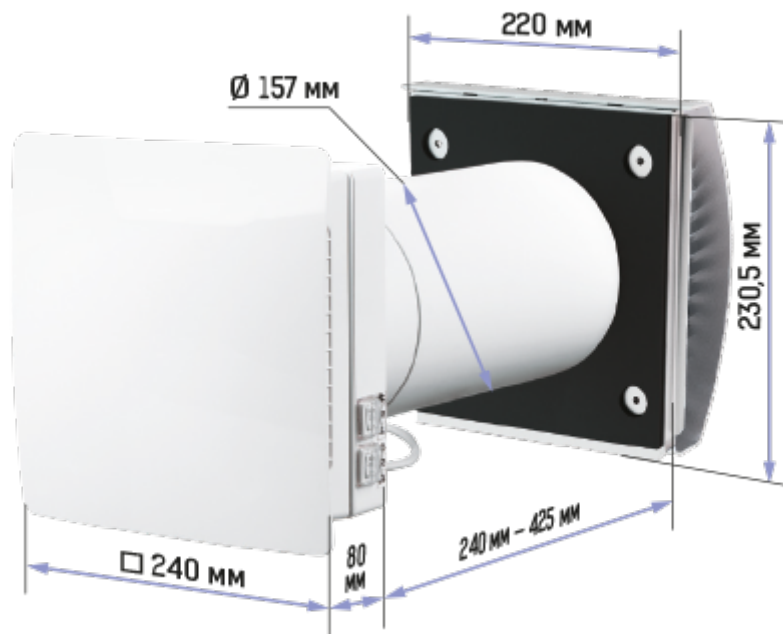

Класс защиты

-

IP24

Размеры

Аксессуары

Другие аксессуары

Наименование	Фото	Описание