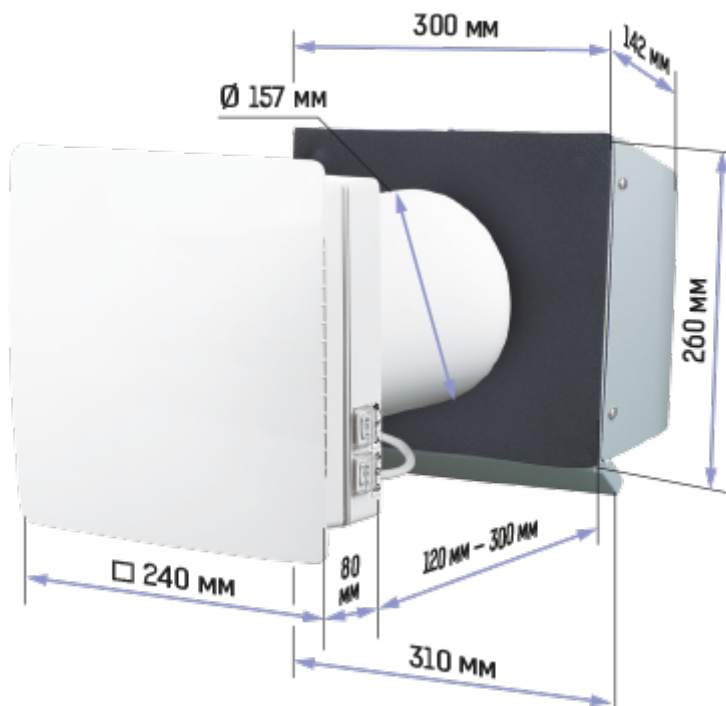

ТвинФреш Комфо РА1-50-3 В.3

Удобный проветриватель ТвинФреш Комфо поможет организовать свежий и чистый воздух с комфортным уровнем влажности в доме

- Производительность в режиме регенерации: 25
- Уровень звукового давления LpA на расстоянии 3 м: 23
- Уровень звукового давления LpA на расстоянии 1 м : 32
- Тип рекуператора: Регенеративный
- Фильтр: G3 (G4 F7 опционально)
- Шумоизоляция
- Тип двигателя: ЕС
- Управление: Пульт ДУ
- Материал корпуса: Пластик
- Датчик влажности: Встроенный

	Единица измерения	ТвинФреш Комфо РА1-50-3 В.3		
Скорость	-	3		
Минимальное напряжение питания	В	100		
Максимальное напряжение питания	В	240		
Частота сети питания	Гц	50/60		
Номинальная мощность	Вт	4.50	5.00	7.00
Максимальный ток	А	0.024	0.026	0.039
Производительность в режиме вентиляции	м ³ /час	20	35	50
Производительность в режиме регенерации	м ³ /час	10	18	25
Уровень звукового давления LpA на расстоянии 3 м	дБ(А)	13	20	23
Уровень звукового давления LpA на расстоянии 1 м	дБ(А)	22	29	32
Эффективность рекуперации, макс	%	88		
Тип рекуператора	-	Регенеративный		
Материал рекуператора	-	Керамический		
Фильтр	-	G3 (G4 F7 опционально)		
Максимальная температура перемещаемого воздуха	°С	40		
Минимальная температура перемещаемого воздуха	°С	-20		
Минимальная температура окружающего воздуха	°С	1		
Максимальная температура окружающего воздуха	°С	40		
Максимальна вологість повітря, що оточує	%	65		

Класс защиты	-	IP24
--------------	---	------

Размеры

Аксессуары

Другие аксессуары

Наименование	Фото	Описание
ЕН-14 бежевый 160		Колпак пластиковый
ЕН-14 черный 160		Колпак пластиковый
ЕН-14 коричневый 160		Колпак пластиковый
ЕН-14 хром 160		Колпак пластиковый
ЕН-14 серый 160		Колпак пластиковый