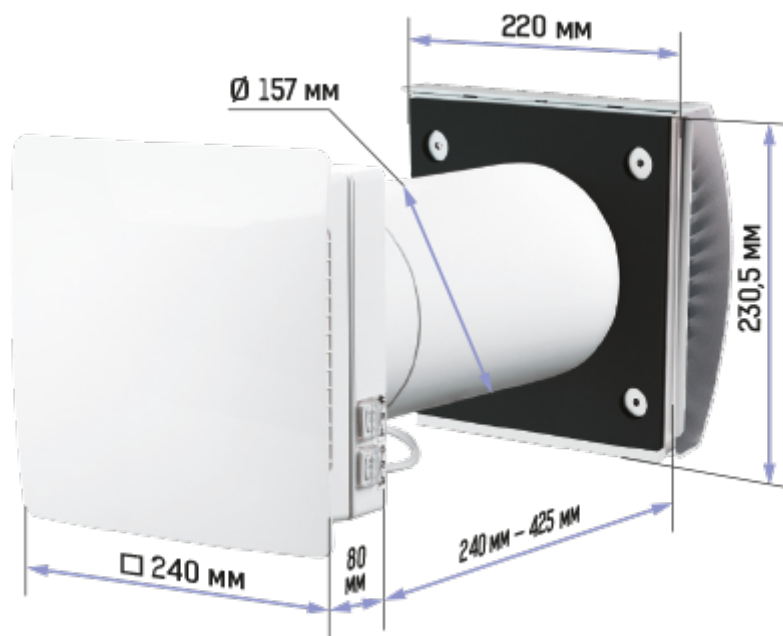

# ТвинФреш Комфо РА1-50-3 В.3

Удобный проветриватель ТвинФреш Комфо поможет организовать свежий и чистый воздух с комфортным уровнем влажности в доме

- Производительность в режиме регенерации: 25
- Уровень звукового давления LpA на расстоянии 3 м: 23
- Уровень звукового давления LpA на расстоянии 1 м : 32
- Тип рекуператора: Регенеративный
- Фильтр: G3 (G4 F7 опционально), G3 (G4 F7 optional)
- Шумоизоляция
- Тип двигателя: ЕС
- Управление: Пульт ДУ
- Материал корпуса: Пластик
- Датчик влажности: Встроенный

## Размеры