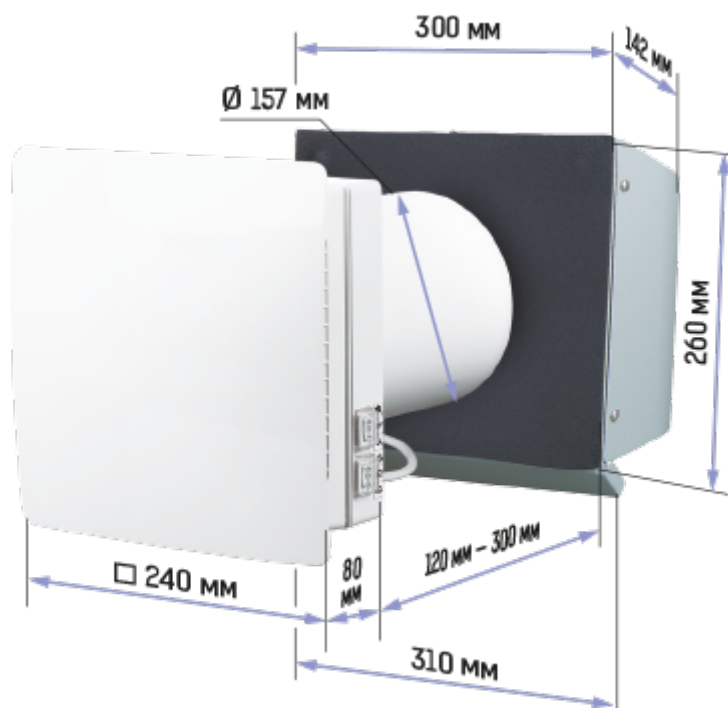

ТвинФреш Комфо РА1-50-3 В.3

Бытовой рекуператор с керамическим теплообменником и дистанционным управлением производительностью 50 м³/ч

- Производительность в режиме регенерации: 25
- Уровень звукового давления LpA на расстоянии 3 м: 23
- Уровень звукового давления LpA на расстоянии 1 м : 32
- Тип рекуператора: Регенеративный
- Фильтр: G3 (G4 F7 опционально)
- Шумоизоляция
- Тип двигателя: ЕС
- Управление: Пульт ДУ
- Материал корпуса: Пластик
- Датчик влажности: Встроенный

	Единица измерения	ТвинФреш Комфо РА1-50-3 В.3		
Скорость	-	3		
Минимальное напряжение питания	В	100		
Максимальное напряжение питания	В	240		
Частота сети питания	Гц	50/60		
Номинальная мощность	Вт	4.50	5.00	7.00
Максимальный ток	А	0.024	0.026	0.039
Производительность в режиме вентиляции	м³/час	20	35	50
Производительность в режиме регенерации	м³/час	10	18	25
Уровень звукового давления LpA на расстоянии 3 м	дБ(А)	13	20	23
Уровень звукового давления LpA на расстоянии 1 м	дБ(А)	22	29	32
Эффективность рекуперации, макс	%	88		
Тип рекуператора	-	Регенеративный		
Материал рекуператора	-	Керамический		
Фильтр	-	G3 (G4 F7 опционально)		
Максимальная температура перемещаемого воздуха	°С	40		
Минимальная температура перемещаемого воздуха	°С	-20		
Минимальная температура окружающего воздуха	°С	1		
Максимальная температура окружающего воздуха	°С	40		
Максимальна вологість повітря, що оточує	%	65		

Класс защиты	-	IP24
--------------	---	------

Размеры

Аксессуары

Пластиковые

Наименование	Фото	Описание
ЕН-14 бежевый 160		Колпак пластиковый
ЕН-14 черный 160		Колпак пластиковый
ЕН-14 коричневый 160		Колпак пластиковый
ЕН-14 хром 160		Колпак пластиковый
ЕН-14 серый 160		Колпак пластиковый