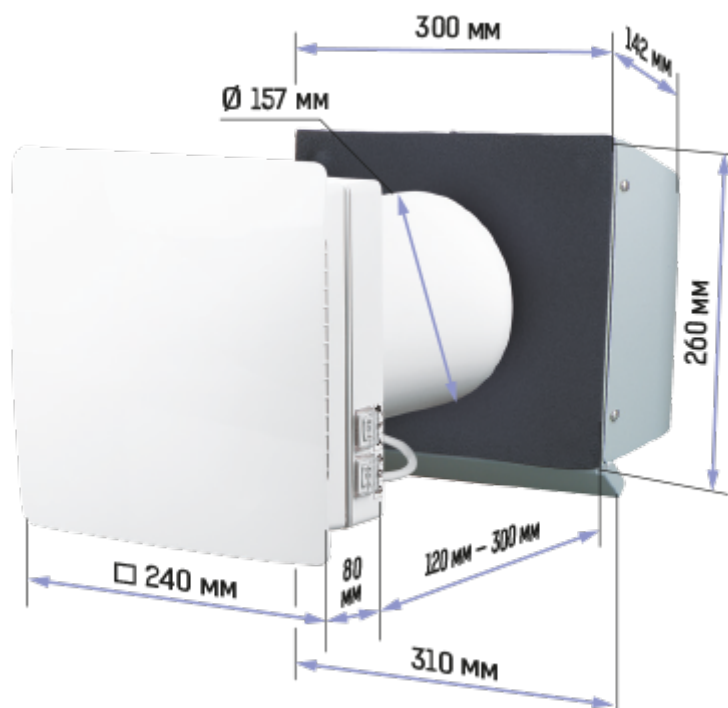

ТвинФреш Комфо РА1-50-3 В.3

Удобный проветриватель ТвинФреш Комфо поможет организовать свежий и чистый воздух с комфортным уровнем влажности в доме

- Производительность в режиме регенерации: 25
- Уровень звукового давления LpA на расстоянии 3 м: 23
- Уровень звукового давления LpA на расстоянии 1 м : 32
- Тип рекуператора: Регенеративный
- Фильтр: G3 (G4 F7 опционально)
- Шумоизоляция
- Тип двигателя: ЕС
- Управление: Пульт ДУ
- Материал корпуса: Пластик
- Датчик влажности: Встроенный

	Единица измерения	ТвинФреш Комфо РА1-50-3 В.3		
Скорость	-	3		
Минимальное напряжение питания	В	100		
Максимальное напряжение питания	В	240		
Частота сети питания	Гц	50/60		
Номинальная мощность	Вт	4.50	5.00	7.00
Максимальный ток	А	0.024	0.026	0.039
Производительность в режиме вентиляции	м ³ /час	20	35	50
Производительность в режиме регенерации	м ³ /час	10	18	25
Уровень звукового давления LpA на расстоянии 3 м	дБ(А)	13	20	23
Уровень звукового давления LpA на расстоянии 1 м	дБ(А)	22	29	32
Эффективность рекуперации, макс	%	88		
Тип рекуператора	-	Регенеративный		
Материал рекуператора	-	Керамический		
Фильтр	-	G3 (G4 F7 опционально)		
Максимальная температура перемещаемого воздуха	°С	40		
Минимальная температура перемещаемого воздуха	°С	-20		
Минимальная температура окружающего воздуха	°С	1		
Максимальная температура окружающего воздуха	°С	40		
Максимальна вологість повітря, що оточує	%	65		

Класс защиты	-	IP24
--------------	---	------

Размеры

Аксессуары

Другие аксессуары

Наименование	Фото	Описание
ЕН-14 бежевый 160		Колпак пластиковый
ЕН-14 черный 160		Колпак пластиковый
ЕН-14 коричневый 160		Колпак пластиковый
ЕН-14 хром 160		Колпак пластиковый
ЕН-14 серый 160		Колпак пластиковый