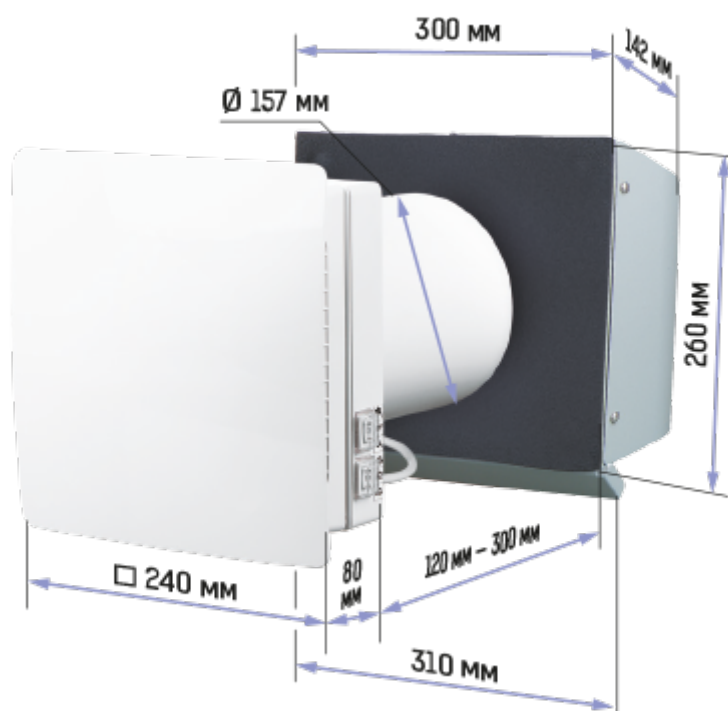

# ТвинФреш Комфо РА1-50-3 В.3

Удобный проветриватель ТвинФреш Комфо поможет организовать свежий и чистый воздух с комфортным уровнем влажности в доме

- Производительность в режиме регенерации: 25
- Уровень звукового давления LpA на расстоянии 3 м: 23
- Уровень звукового давления LpA на расстоянии 1 м : 32
- Тип рекуператора: Регенеративный
- Фильтр: G3 (G4 F7 опционально), G3 (G4 F7 optional)
- Шумоизоляция
- Тип двигателя: ЕС
- Управление: Пульт ДУ
- Материал корпуса: Пластик
- Датчик влажности: Встроенный

	Единица измерения	ТвинФреш Комфо РА1-50-3 В.3		
Скорость	-	3		
Минимальное напряжение питания	В	100		
Максимальное напряжение питания	В	240		
Частота сети питания	Гц	50/60		
Номинальная мощность	Вт	4.50	5.00	7.00
Максимальный ток	А	0.024	0.026	0.039
Производительность в режиме вентиляции	м <sup>3</sup> /час	20	35	50
Производительность в режиме регенерации	м <sup>3</sup> /час	10	18	25
Уровень звукового давления LpA на расстоянии 3 м	дБ(А)	13	20	23
Уровень звукового давления LpA на расстоянии 1 м	дБ(А)	22	29	32
Эффективность рекуперации, макс	%	88		
Тип рекуператора	-	Регенеративный		
Материал рекуператора	-	Керамический		
Фильтр	-	G3 (G4 F7 опционально), G3 (G4 F7 optional)		
Максимальная температура перемещаемого воздуха	°С	40		
Минимальная температура перемещаемого воздуха	°С	-20		
Минимальная температура окружающего воздуха	°С	1		
Максимальная температура окружающего воздуха	°С	40		
Максимальна вологість повітря, що оточує	%	65		

## Размеры