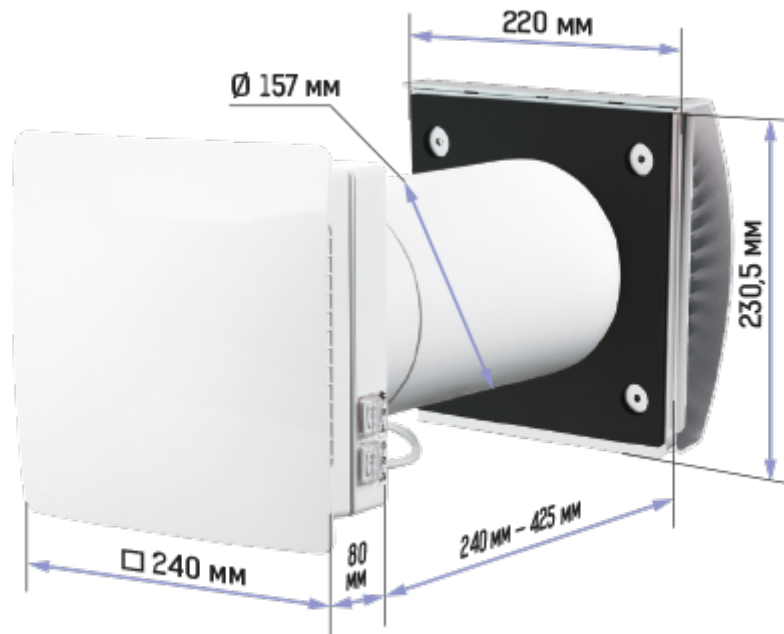

ТвинФреш Комфо РА1-50-5 В.3

Удобный проветриватель ТвинФреш Комфо поможет организовать свежий и чистый воздух с комфортным уровнем влажности в доме

- Производительность в режиме регенерации: 25
- Уровень звукового давления LpA на расстоянии 3 м: 23
- Уровень звукового давления LpA на расстоянии 1 м : 32
- Тип рекуператора: Регенеративный
- Фильтр: G3 (G4 F7 опционально)
- Шумоизоляция
- Тип двигателя: ЕС
- Управление: Пульт ДУ
- Материал корпуса: Пластик
- Датчик влажности: Встроенный

Класс защиты

-

IP24

Размеры

Аксессуары

Другие аксессуары

Наименование	Фото	Описание
ЕН-14 бежевый 160		Колпак пластиковый
ЕН-14 черный 160		Колпак пластиковый
ЕН-14 коричневый 160		Колпак пластиковый
ЕН-14 хром 160		Колпак пластиковый
ЕН-14 серый 160		Колпак пластиковый
ЕН-14 терракотовый 160		Колпак пластиковый