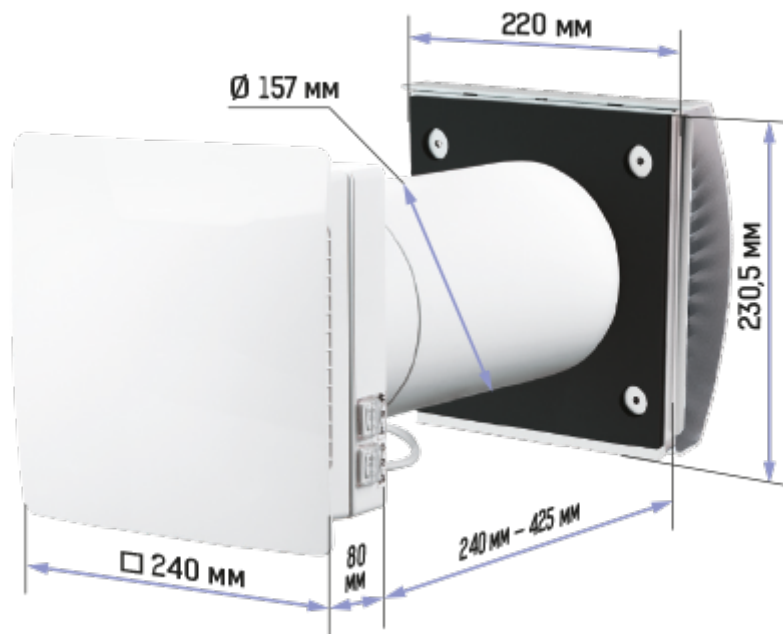

ТвинФреш Комфо РА1-50-5 В.3

Удобный проветриватель ТвинФреш Комфо поможет организовать свежий и чистый воздух с комфортным уровнем влажности в доме

- Производительность в режиме регенерации: 25
- Уровень звукового давления LpA на расстоянии 3 м: 23
- Уровень звукового давления LpA на расстоянии 1 м : 32
- Тип рекуператора: Регенеративный
- Фильтр: G3 (G4 F7 опційно)
- Шумоизоляция
- Тип двигателя: ЕС
- Управление: Пульт ДУ
- Материал корпуса: Пластик
- Датчик влажности: Встроенный

Класс защиты	-	IP24
--------------	---	------

Размеры

Аксессуары

Другие аксессуары

Наименование	Фото	Описание
ЕН-14 бежевый 160		Колпак пластиковый
ЕН-14 черный 160		Колпак пластиковый
ЕН-14 коричневый 160		Колпак пластиковый
ЕН-14 хром 160		Колпак пластиковый
ЕН-14 серый 160		Колпак пластиковый
ЕН-14 терракотовый 160		Колпак пластиковый