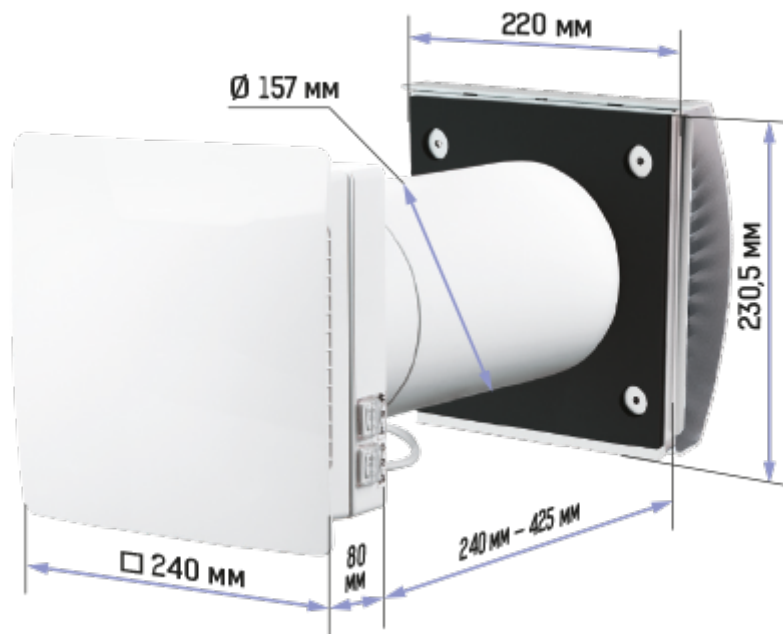

Класс защиты	-	IP24

Размеры

Аксессуары

Другие аксессуары

Наименование	Фото	Описание
ЕН-14 бежевый 160		Колпак пластиковый
ЕН-14 черный 160		Колпак пластиковый
ЕН-14 коричневый 160		Колпак пластиковый
ЕН-14 хром 160		Колпак пластиковый
ЕН-14 серый 160		Колпак пластиковый
ЕН-14 терракотовый 160		Колпак пластиковый