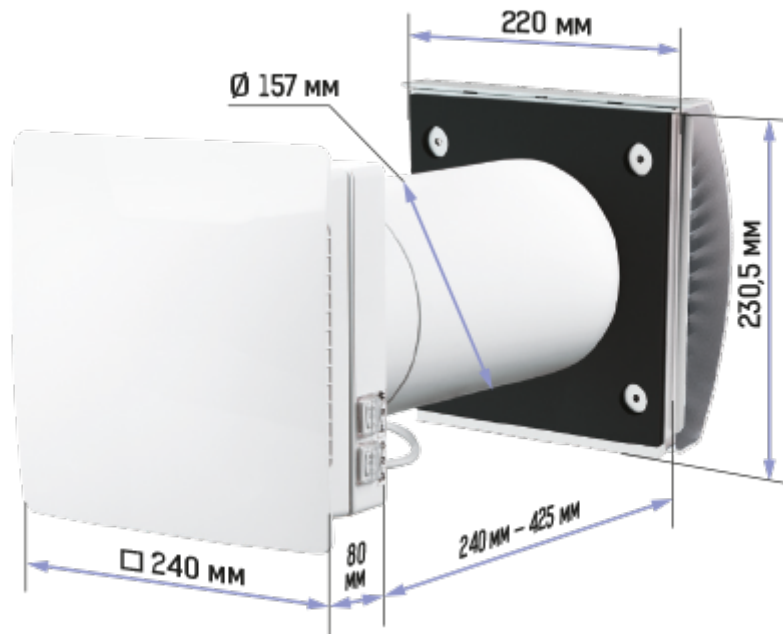

ТвинФреш Комфо РА1-50-7 В.3

Удобный проветриватель ТвинФреш Комфо поможет организовать свежий и чистый воздух с комфортным уровнем влажности в доме

- Производительность в режиме регенерации: 25
- Уровень звукового давления LpA на расстоянии 3 м: 23
- Уровень звукового давления LpA на расстоянии 1 м : 32
- Тип рекуператора: Регенеративный
- Фильтр: G3 (G4 F7 опционально)
- Шумоизоляция
- Тип двигателя: ЕС
- Управление: Пульт ДУ
- Материал корпуса: Пластик
- Датчик влажности: Встроенный

Класс защиты

-

IP24

Размеры

Аксессуары

Другие аксессуары

Наименование	Фото	Описание
ЕН-14 бежевый 160		Колпак пластиковый
ЕН-14 черный 160		Колпак пластиковый
ЕН-14 коричневый 160		Колпак пластиковый
ЕН-14 хром 160		Колпак пластиковый
ЕН-14 серый 160		Колпак пластиковый
ЕН-14 терракотовый 160		Колпак пластиковый