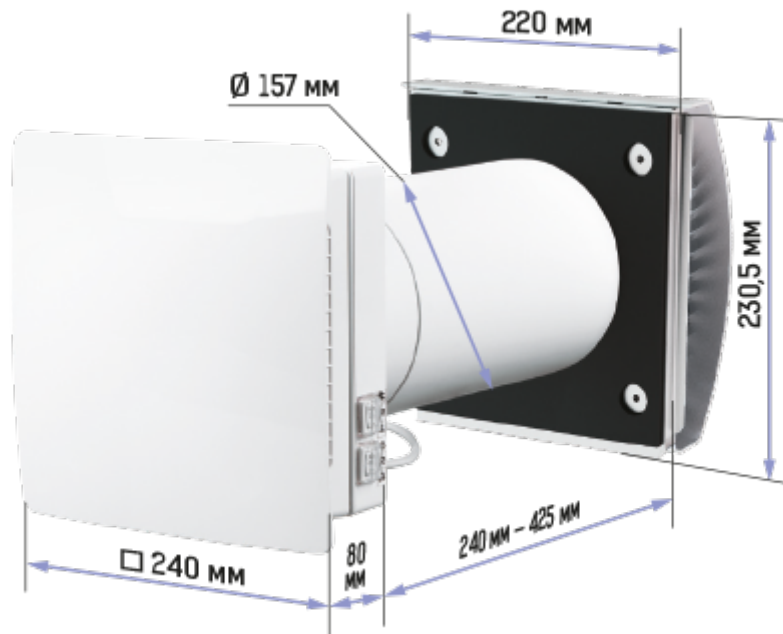

# ТвинФреш Комфо РА1-50-7 В.3

Удобный проветриватель ТвинФреш Комфо поможет организовать свежий и чистый воздух с комфортным уровнем влажности в доме

- Производительность в режиме регенерации: 25
- Уровень звукового давления LpA на расстоянии 3 м: 23
- Уровень звукового давления LpA на расстоянии 1 м : 32
- Тип рекуператора: Регенеративный
- Фильтр: G3 (G4 F7 опционально)
- Шумоизоляция
- Тип двигателя: ЕС
- Управление: Пульт ДУ
- Материал корпуса: Пластик
- Датчик влажности: Встроенный

## Размеры