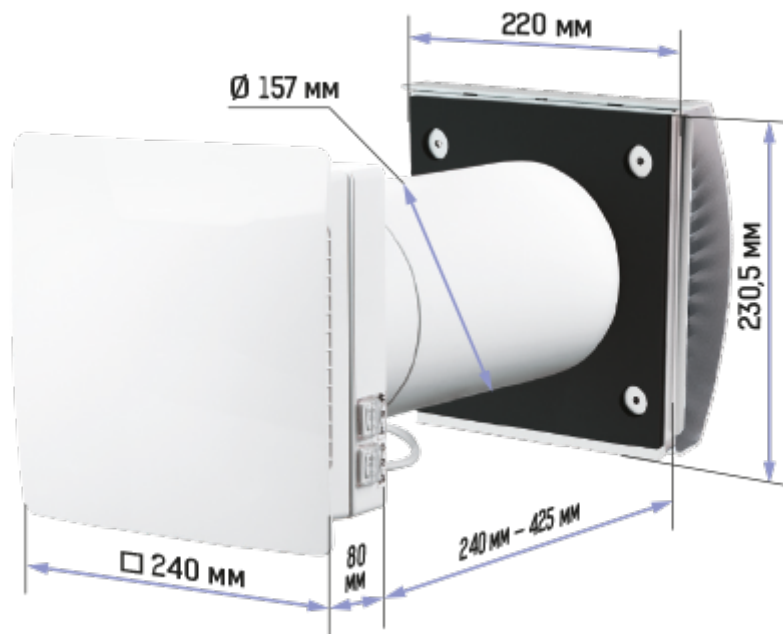

ТвинФреш Комфо РА1-50-8 В.3

Удобный проветриватель ТвинФреш Комфо поможет организовать свежий и чистый воздух с комфортным уровнем влажности в доме

- Производительность в режиме регенерации: 25
- Уровень звукового давления LpA на расстоянии 3 м: 23
- Уровень звукового давления LpA на расстоянии 1 м : 32
- Тип рекуператора: Регенеративный
- Фильтр: G3 (G4 F7 опционально)
- Шумоизоляция
- Тип двигателя: ЕС
- Управление: Пульт ДУ
- Материал корпуса: Пластик
- Датчик влажности: Встроенный

Класс защиты	-	IP24
--------------	---	------

Размеры

Аксессуары

Другие аксессуары

Наименование	Фото	Описание
ЕН-14 бежевый 160		Колпак пластиковый
ЕН-14 черный 160		Колпак пластиковый
ЕН-14 коричневый 160		Колпак пластиковый
ЕН-14 хром 160		Колпак пластиковый
ЕН-14 серый 160		Колпак пластиковый
ЕН-14 терракотовый 160		Колпак пластиковый