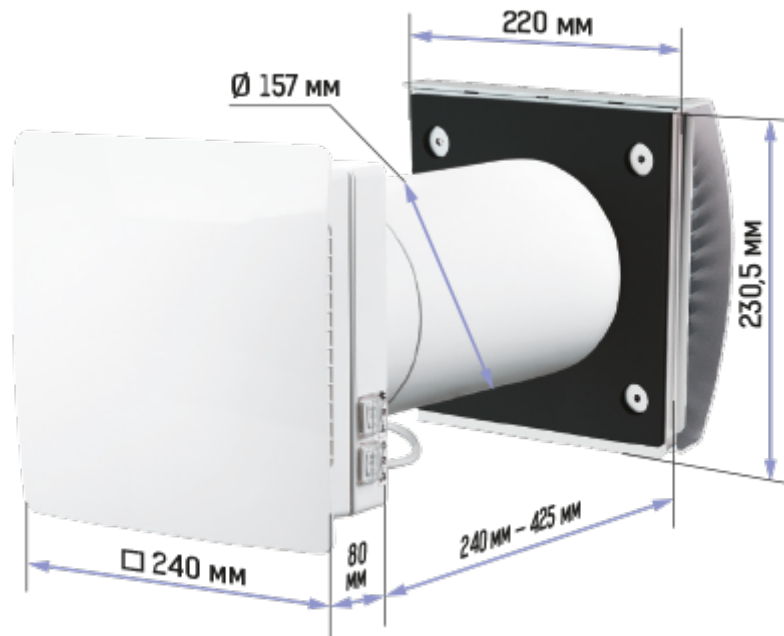

ТвинФреш Комфо РА1-50-8 В.3

Удобный проветриватель ТвинФреш Комфо поможет организовать свежий и чистый воздух с комфортным уровнем влажности в доме

- Производительность в режиме регенерации: 25
- Уровень звукового давления LpA на расстоянии 3 м: 23
- Уровень звукового давления LpA на расстоянии 1 м : 32
- Тип рекуператора: Регенеративный
- Фильтр: G3 (G4 F7 опционально)
- Шумоизоляция
- Тип двигателя: ЕС
- Управление: Пульт ДУ
- Материал корпуса: Пластик
- Датчик влажности: Встроенный

Класс защиты	-	IP24
--------------	---	------

Размеры

Аксессуары

Пластиковые

Наименование	Фото	Описание
ЕН-14 бежевый 160		Колпак пластиковый
ЕН-14 черный 160		Колпак пластиковый
ЕН-14 коричневый 160		Колпак пластиковый
ЕН-14 хром 160		Колпак пластиковый
ЕН-14 серый 160		Колпак пластиковый
ЕН-14 терракотовый 160		Колпак пластиковый