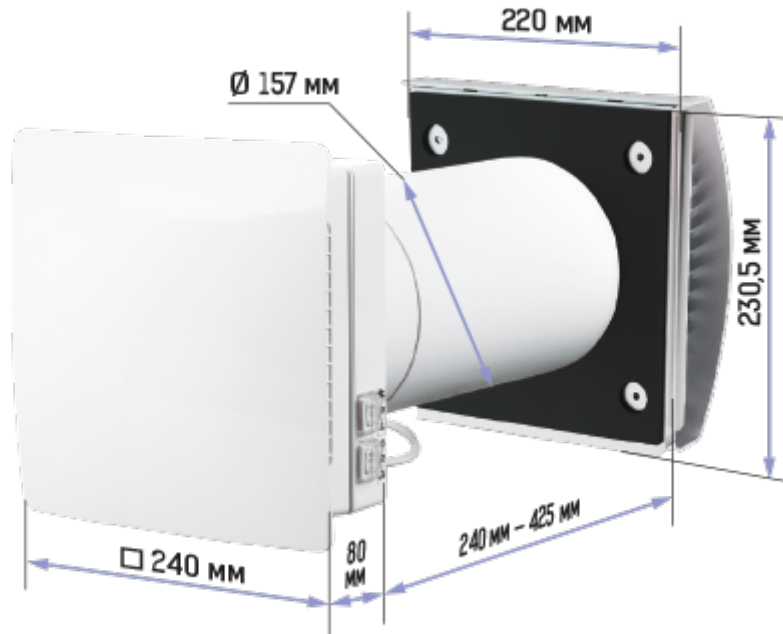

# ТвинФреш Комфо РА1-50-8 В.3

Удобный проветриватель ТвинФреш Комфо поможет организовать свежий и чистый воздух с комфортным уровнем влажности в доме

- Производительность в режиме регенерации: 25
- Уровень звукового давления LpA на расстоянии 3 м: 23
- Уровень звукового давления LpA на расстоянии 1 м: 32
- Тип рекуператора: Регенеративный
- Фильтр: G3 (G4 F7 optional), G3 (G4 F7 опционально)
- Шумоизоляция
- Тип двигателя: ЕС
- Управление: Пульт ДУ
- Материал корпуса: Пластик
- Датчик влажности: Встроенный

## Размеры