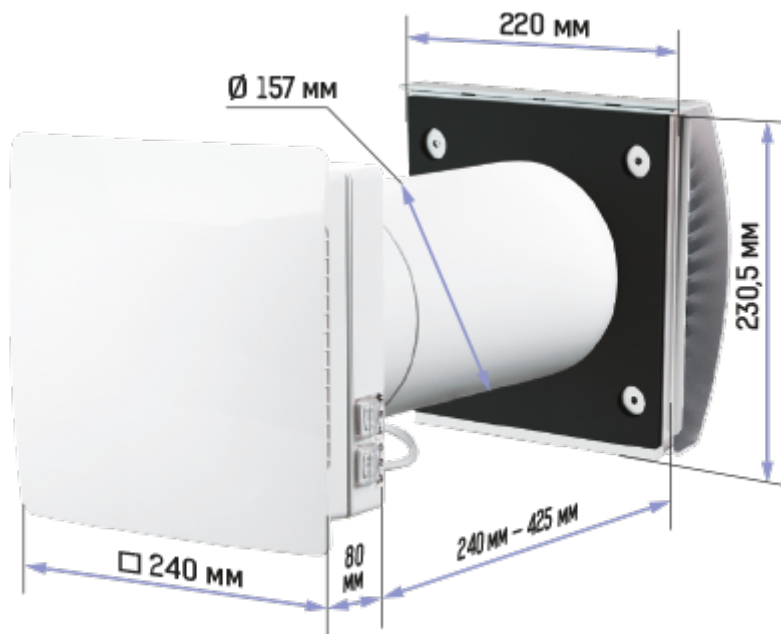

ТвинФреш Комфо РА1-85-1 В.3

Бытовой рекуператор с керамическим теплообменником и дистанционным управлением производительностью 85 м³/ч

- Производительность в режиме регенерации: 43
- Уровень звукового давления LpA на расстоянии 3 м: 34
- Уровень звукового давления LpA на расстоянии 1 м: 44
- Тип рекуператора: Регенеративный
- Фильтр: G3 (G4 F7 опционально)
- Шумоизоляция
- Тип двигателя: ЕС
- Управление: Пульт ДУ
- Материал корпуса: Пластик
- Датчик влажности: Встроенный

Класс защиты	-	IP24
--------------	---	------

Размеры

Аксессуары

Пластиковые

Наименование	Фото	Описание
ЕН-14 бежевый 160		Колпак пластиковый
ЕН-14 черный 160		Колпак пластиковый
ЕН-14 коричневый 160		Колпак пластиковый
ЕН-14 хром 160		Колпак пластиковый
ЕН-14 серый 160		Колпак пластиковый
ЕН-14 терракотовый 160		Колпак пластиковый