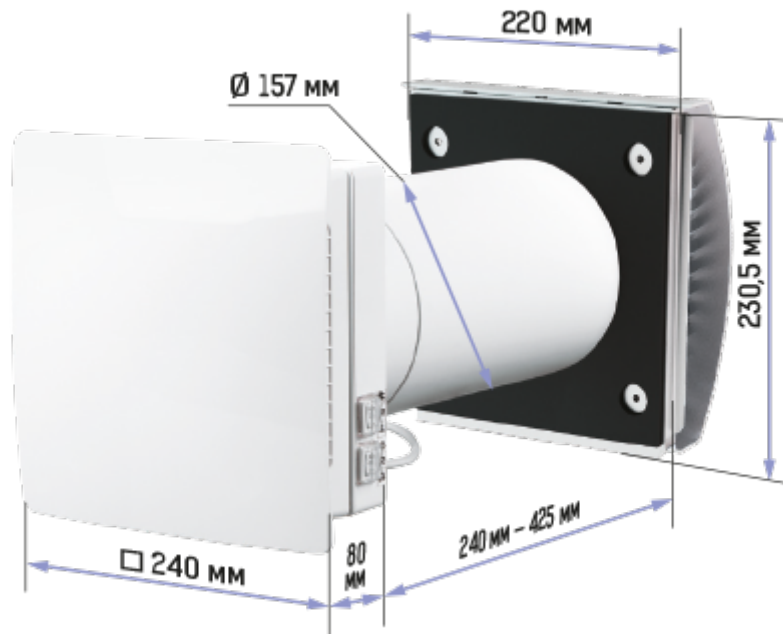

# ТвинФреш Комфо РА1-85-1 В.3

Удобный проветриватель ТвинФреш Комфо поможет организовать свежий и чистый воздух с комфортным уровнем влажности в доме

- Производительность в режиме регенерации: 43
- Уровень звукового давления LpA на расстоянии 3 м: 34
- Уровень звукового давления LpA на расстоянии 1 м : 44
- Тип рекуператора: Регенеративный
- Фильтр: G3 (G4 F7 опційно)
- Шумоизоляция
- Тип двигателя: ЕС
- Управление: Пульт ДУ
- Материал корпуса: Пластик
- Датчик влажности: Встроенный

## Размеры