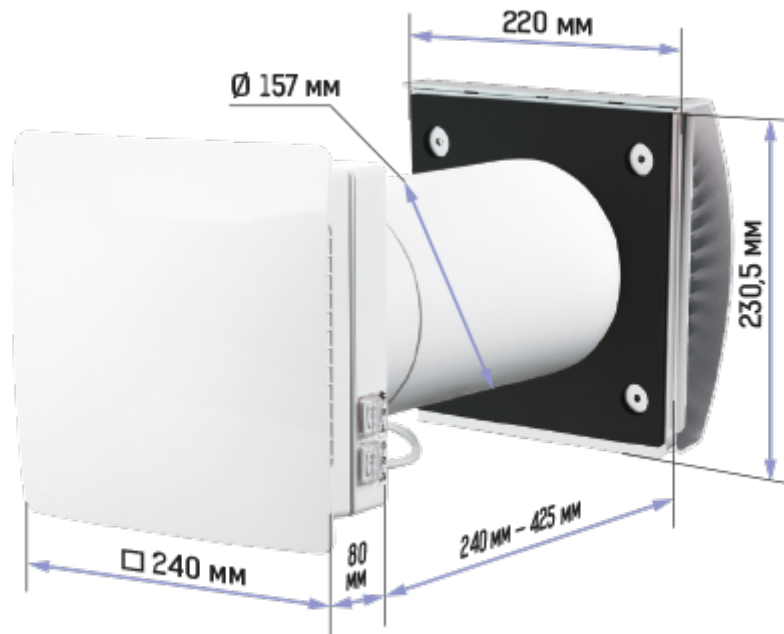

# ТвинФреш Комфо РА1-85-1 В.3

Удобный проветриватель ТвинФреш Комфо поможет организовать свежий и чистый воздух с комфортным уровнем влажности в доме

- Производительность в режиме регенерации: 43
- Уровень звукового давления LpA на расстоянии 3 м: 34
- Уровень звукового давления LpA на расстоянии 1 м : 44
- Тип рекуператора: Регенеративный
- Фильтр: G3 (G4 F7 опционально)
- Шумоизоляция
- Тип двигателя: ЕС
- Управление: Пульт ДУ
- Материал корпуса: Пластик
- Датчик влажности: Встроенный

## Размеры