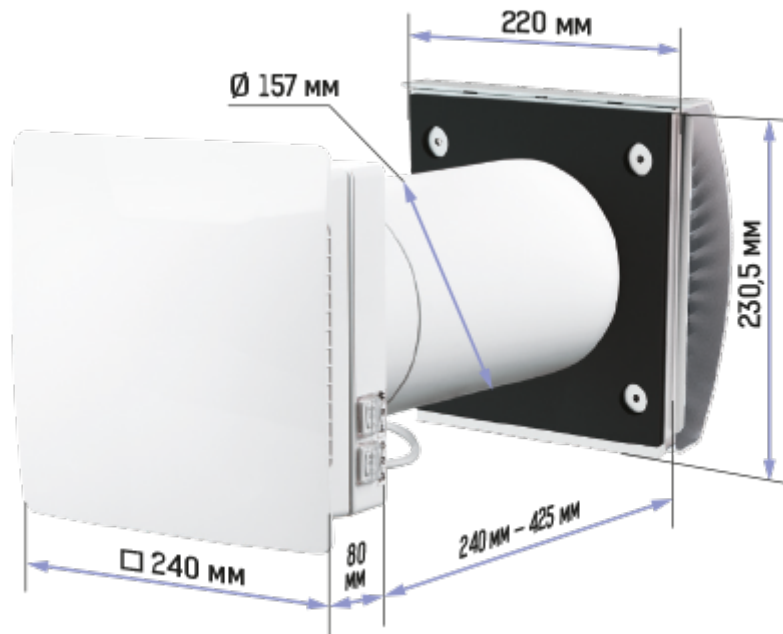

Класс защиты

-

IP24

Размеры

Аксессуары

Другие аксессуары

Наименование	Фото	Описание
ЕН-14 бежевый 160		Колпак пластиковый
ЕН-14 черный 160		Колпак пластиковый
ЕН-14 коричневый 160		Колпак пластиковый
ЕН-14 хром 160		Колпак пластиковый
ЕН-14 серый 160		Колпак пластиковый
ЕН-14 терракотовый 160		Колпак пластиковый