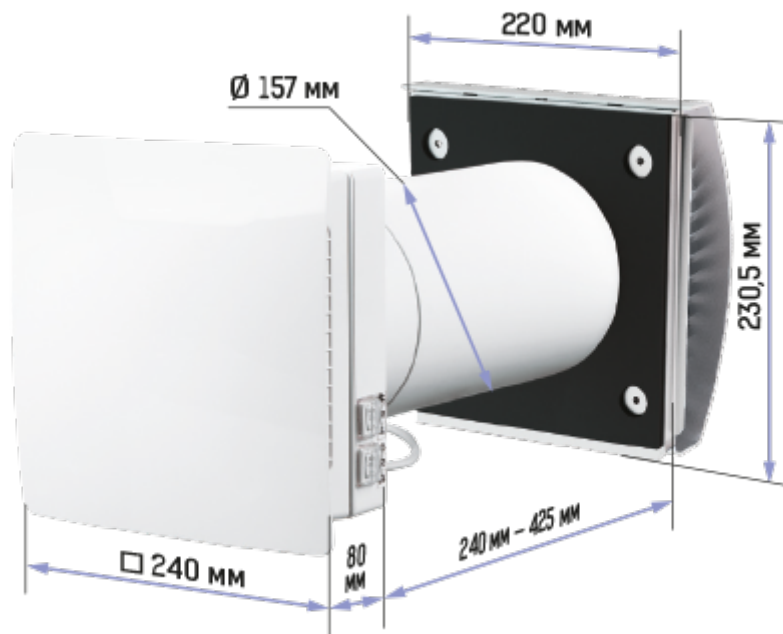

ТвинФреш Комфо РА1-85-13 В.3

Удобный проветриватель ТвинФреш Комфо поможет организовать свежий и чистый воздух с комфортным уровнем влажности в доме

- Производительность в режиме регенерации: 43
- Уровень звукового давления LpA на расстоянии 3 м: 34
- Уровень звукового давления LpA на расстоянии 1 м : 44
- Тип рекуператора: Регенеративный
- Фильтр: G3 (G4 F7 optional), G3 (G4 F7 опционально)
- Шумоизоляция
- Тип двигателя: ЕС
- Управление: Пульт ДУ
- Материал корпуса: Пластик
- Датчик влажности: Встроенный

	Единица измерения	ТвинФреш Комфо РА1-85-13 В.3		
Скорость	-	3		
Минимальное напряжение питания	В	100		
Максимальное напряжение питания	В	240		
Частота сети питания	Гц	50/60		
Номинальная мощность	Вт	4.74	6.56	9.65
Максимальный ток	А	0.034	0.050	0.071
Производительность в режиме вентиляции	м ³ /час	36	59	85
Производительность в режиме регенерации	м ³ /час	18	30	43
Уровень звукового давления LpA на расстоянии 3 м	дБ(А)	19	25	34
Уровень звукового давления LpA на расстоянии 1 м	дБ(А)	29	35	44
Эффективность рекуперации, макс	%	90		
Тип рекуператора	-	Регенеративный		
Материал рекуператора	-	Керамический		
Фильтр	-	G3 (G4 F7 optional), G3 (G4 F7 опционально)		
Максимальная температура перемещаемого воздуха	°С	40		
Минимальная температура перемещаемого воздуха	°С	-20		
Минимальная температура окружающего воздуха	°С	1		
Максимальная температура окружающего воздуха	°С	40		
Максимальна вологість повітря, що оточує	%	65		

Класс защиты	-	IP24
--------------	---	------

Размеры

Аксессуары

Другие аксессуары

Наименование	Фото	Описание
ЕН-14 бежевый 160		Колпак пластиковый
ЕН-14 черный 160		Колпак пластиковый
ЕН-14 коричневый 160		Колпак пластиковый
ЕН-14 хром 160		Колпак пластиковый
ЕН-14 серый 160		Колпак пластиковый
ЕН-14 терракотовый 160		Колпак пластиковый