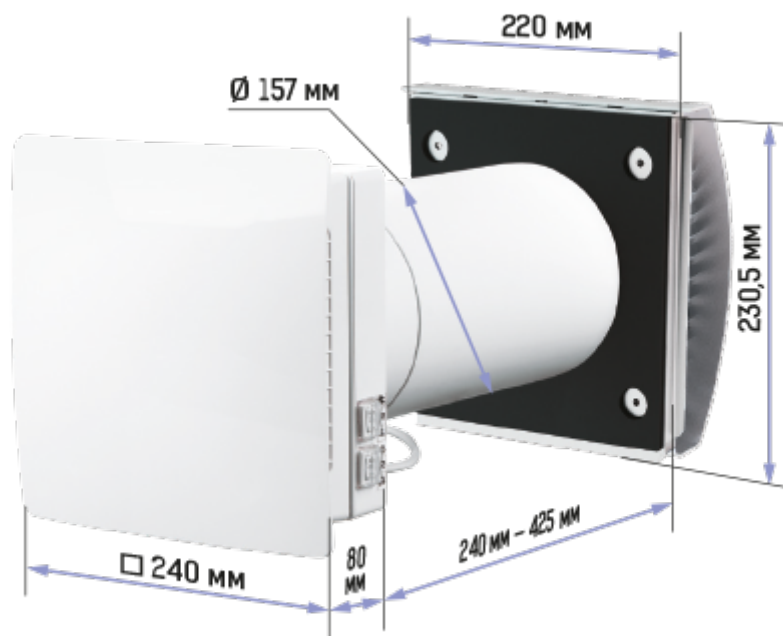

ТвинФреш Комфо РА1-85-13 В.3

Бытовой рекуператор с керамическим теплообменником и дистанционным управлением производительностью 85 м³/ч

- Производительность в режиме регенерации: 43
- Уровень звукового давления LpA на расстоянии 3 м: 34
- Уровень звукового давления LpA на расстоянии 1 м: 44
- Тип рекуператора: Регенеративный
- Фильтр: G3 (G4 F7 опционально)
- Шумоизоляция
- Тип двигателя: ЕС
- Управление: Пульт ДУ
- Материал корпуса: Пластик
- Датчик влажности: Встроенный

Класс защиты	-	IP24
--------------	---	------

Размеры

Аксессуары

Пластиковые

Наименование	Фото	Описание
ЕН-14 бежевый 160		Колпак пластиковый
ЕН-14 черный 160		Колпак пластиковый
ЕН-14 коричневый 160		Колпак пластиковый
ЕН-14 хром 160		Колпак пластиковый
ЕН-14 серый 160		Колпак пластиковый
ЕН-14 терракотовый 160		Колпак пластиковый