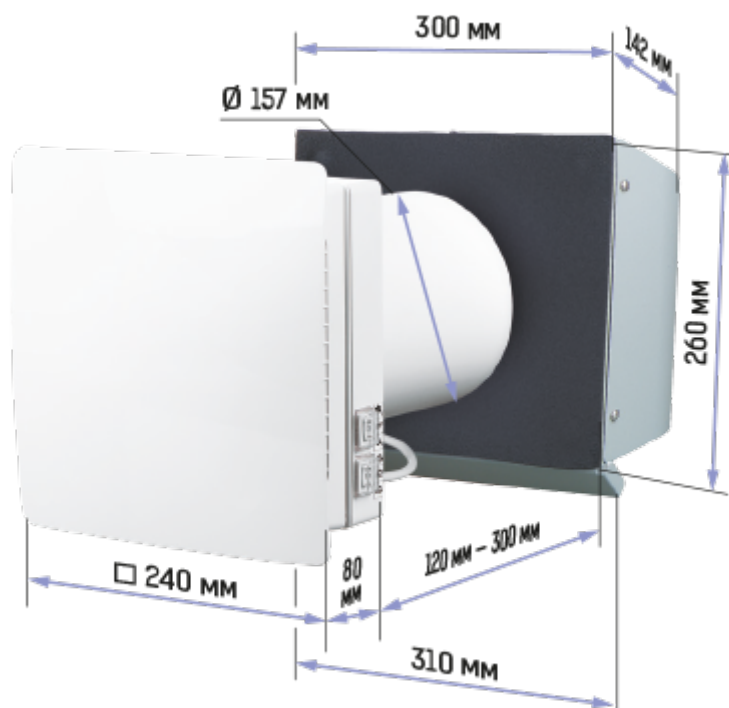

ТвинФреш Комфо РА1-85-2 В.3

Удобный проветриватель ТвинФреш Комфо поможет организовать свежий и чистый воздух с комфортным уровнем влажности в доме

- Производительность в режиме регенерации: 43
- Уровень звукового давления LpA на расстоянии 3 м: 34
- Уровень звукового давления LpA на расстоянии 1 м : 44
- Тип рекуператора: Регенеративный
- Фильтр: G3 (G4 F7 опционально)
- Шумоизоляция
- Тип двигателя: ЕС
- Управление: Пульт ДУ
- Материал корпуса: Пластик
- Датчик влажности: Встроенный

	Единица измерения	ТвинФреш Комфо РА1-85-2 В.3		
Скорость	-	3		
Минимальное напряжение питания	В	100		
Максимальное напряжение питания	В	240		
Частота сети питания	Гц	50/60		
Номинальная мощность	Вт	4.74	6.56	9.65
Максимальный ток	А	0.034	0.050	0.071
Производительность в режиме вентиляции	м ³ /час	36	59	85
Производительность в режиме регенерации	м ³ /час	18	30	43
Уровень звукового давления LpA на расстоянии 3 м	дБ(А)	19	25	34
Уровень звукового давления LpA на расстоянии 1 м	дБ(А)	29	35	44
Эффективность рекуперации, макс	%	90		
Тип рекуператора	-	Регенеративный		
Материал рекуператора	-	Керамический		
Фильтр	-	G3 (G4 F7 опционально)		
Максимальная температура перемещаемого воздуха	°С	40		
Минимальная температура перемещаемого воздуха	°С	-20		
Минимальная температура окружающего воздуха	°С	1		
Максимальная температура окружающего воздуха	°С	40		
Максимальна вологість повітря, що оточує	%	65		

Класс защиты	-	IP24
--------------	---	------

Размеры

Аксессуары

Пластиковые

Наименование	Фото	Описание
ЕН-14 бежевый 160		Колпак пластиковый
ЕН-14 черный 160		Колпак пластиковый
ЕН-14 коричневый 160		Колпак пластиковый
ЕН-14 хром 160		Колпак пластиковый
ЕН-14 серый 160		Колпак пластиковый