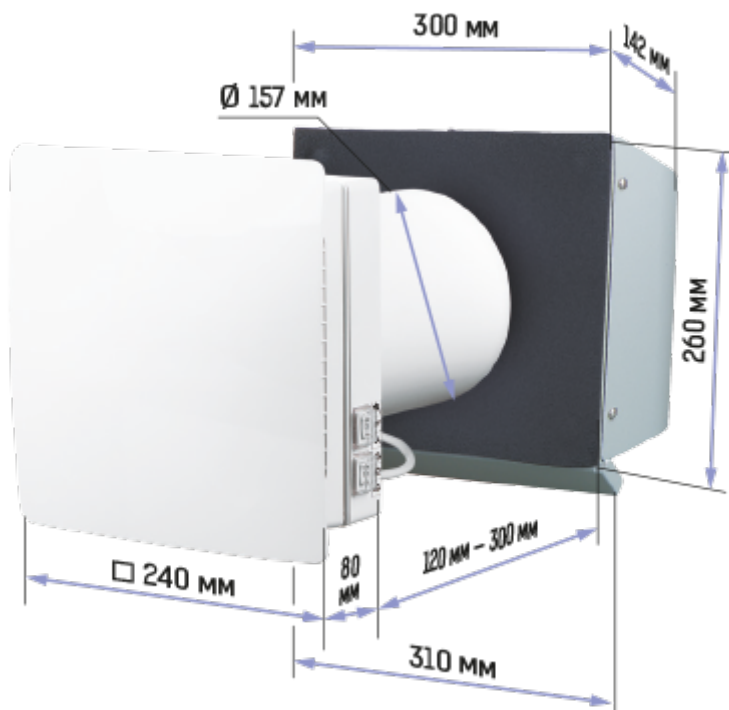

ТвинФреш Комфо РА1-85-2 В.3

Бытовой рекуператор с керамическим теплообменником и дистанционным управлением производительностью 85 м³/ч

- Производительность в режиме регенерации: 43
- Уровень звукового давления LpA на расстоянии 3 м: 34
- Уровень звукового давления LpA на расстоянии 1 м: 44
- Тип рекуператора: Регенеративный
- Фильтр: G3 (G4 F7 опционально)
- Шумоизоляция
- Тип двигателя: ЕС
- Управление: Пульт ДУ
- Материал корпуса: Пластик
- Датчик влажности: Встроенный

	Единица измерения	ТвинФреш Комфо РА1-85-2 В.3		
Скорость	-	3		
Минимальное напряжение питания	В	100		
Максимальное напряжение питания	В	240		
Частота сети питания	Гц	50/60		
Номинальная мощность	Вт	4.74	6.56	9.65
Максимальный ток	А	0.034	0.050	0.071
Производительность в режиме вентиляции	м³/час	36	59	85
Производительность в режиме регенерации	м³/час	18	30	43
Уровень звукового давления LpA на расстоянии 3 м	дБ(А)	19	25	34
Уровень звукового давления LpA на расстоянии 1 м	дБ(А)	29	35	44
Эффективность рекуперации, макс	%	90		
Тип рекуператора	-	Регенеративный		
Материал рекуператора	-	Керамический		
Фильтр	-	G3 (G4 F7 опционально)		
Максимальная температура перемещаемого воздуха	°С	40		
Минимальная температура перемещаемого воздуха	°С	-20		
Минимальная температура окружающего воздуха	°С	1		
Максимальная температура окружающего воздуха	°С	40		
Максимальна вологість повітря, що оточує	%	65		

Класс защиты	-	IP24
--------------	---	------

Размеры

Аксессуары

Пластиковые

Наименование	Фото	Описание
ЕН-14 бежевый 160		Колпак пластиковый
ЕН-14 черный 160		Колпак пластиковый
ЕН-14 коричневый 160		Колпак пластиковый
ЕН-14 хром 160		Колпак пластиковый
ЕН-14 серый 160		Колпак пластиковый