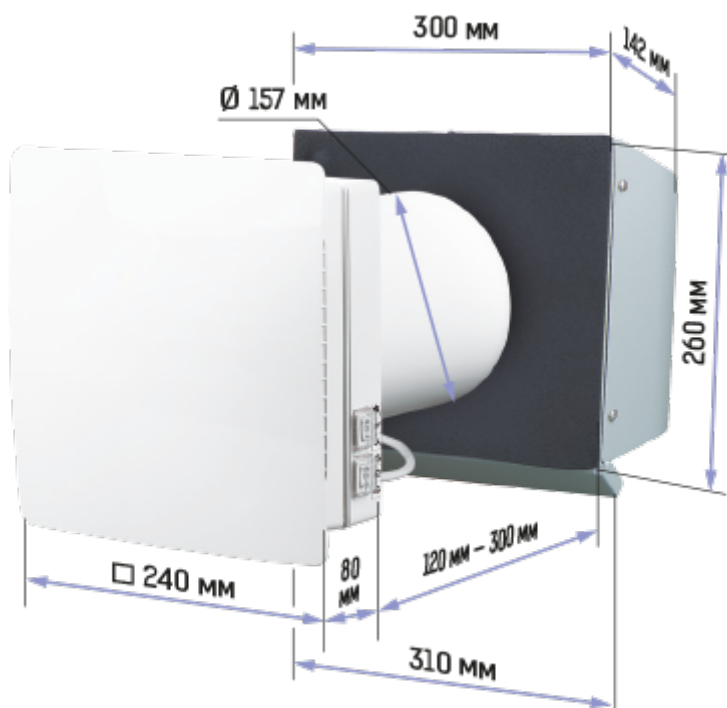

ТвинФреш Комфо РА1-85-2 В.3

Удобный проветриватель ТвинФреш Комфо поможет организовать свежий и чистый воздух с комфортным уровнем влажности в доме

- Производительность в режиме регенерации: 43
- Уровень звукового давления LpA на расстоянии 3 м: 34
- Уровень звукового давления LpA на расстоянии 1 м : 44
- Тип рекуператора: Регенеративный
- Фильтр: G3 (G4 F7 опционально)
- Шумоизоляция
- Тип двигателя: ЕС
- Управление: Пульт ДУ
- Материал корпуса: Пластик
- Датчик влажности: Встроенный

	Единица измерения	ТвинФреш Комфо РА1-85-2 В.3		
Скорость	-	3		
Минимальное напряжение питания	В	100		
Максимальное напряжение питания	В	240		
Частота сети питания	Гц	50/60		
Номинальная мощность	Вт	4.74	6.56	9.65
Максимальный ток	А	0.034	0.050	0.071
Производительность в режиме вентиляции	м ³ /час	36	59	85
Производительность в режиме регенерации	м ³ /час	18	30	43
Уровень звукового давления LpA на расстоянии 3 м	дБ(А)	19	25	34
Уровень звукового давления LpA на расстоянии 1 м	дБ(А)	29	35	44
Эффективность рекуперации, макс	%	90		
Тип рекуператора	-	Регенеративный		
Материал рекуператора	-	Керамический		
Фильтр	-	G3 (G4 F7 опционально)		
Максимальная температура перемещаемого воздуха	°С	40		
Минимальная температура перемещаемого воздуха	°С	-20		
Минимальная температура окружающего воздуха	°С	1		
Максимальная температура окружающего воздуха	°С	40		
Максимальна вологість повітря, що оточує	%	65		

Класс защиты	-	IP24
--------------	---	------

Размеры

Аксессуары

Другие аксессуары

Наименование	Фото	Описание
ЕН-14 бежевый 160		Колпак пластиковый
ЕН-14 черный 160		Колпак пластиковый
ЕН-14 коричневый 160		Колпак пластиковый
ЕН-14 хром 160		Колпак пластиковый
ЕН-14 серый 160		Колпак пластиковый