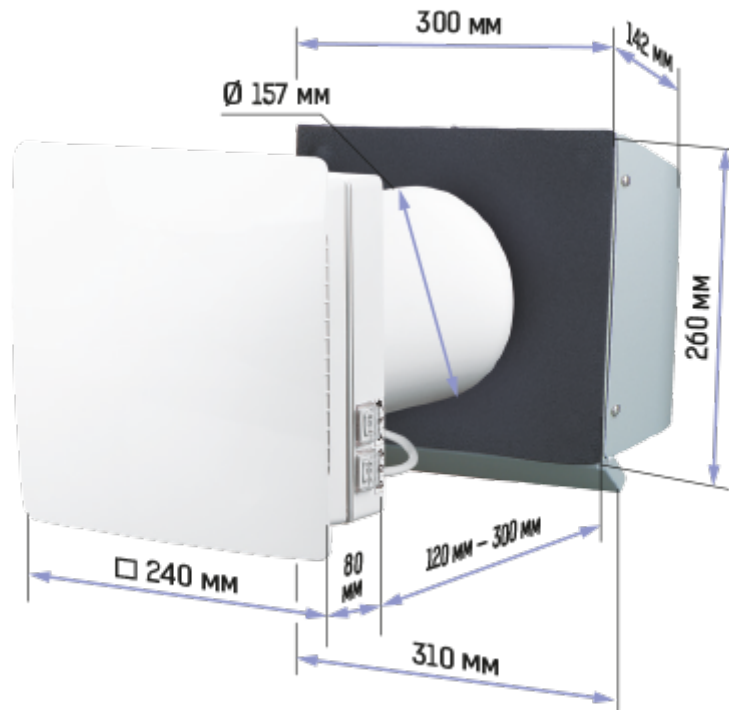

# ТвинФреш Комфо РА1-85-2 В.3

Удобный проветриватель ТвинФреш Комфо поможет организовать свежий и чистый воздух с комфортным уровнем влажности в доме

- Производительность в режиме регенерации: 43
- Уровень звукового давления LpA на расстоянии 3 м: 34
- Уровень звукового давления LpA на расстоянии 1 м : 44
- Тип рекуператора: Регенеративный
- Фильтр: G3 (G4 F7 optional), G3 (G4 F7 опционально)
- Шумоизоляция
- Тип двигателя: ЕС
- Управление: Пульт ДУ
- Материал корпуса: Пластик
- Датчик влажности: Встроенный

	Единица измерения	ТвинФреш Комфо РА1-85-2 В.3		
Скорость	-	3		
Минимальное напряжение питания	В	100		
Максимальное напряжение питания	В	240		
Частота сети питания	Гц	50/60		
Номинальная мощность	Вт	4.74	6.56	9.65
Максимальный ток	А	0.034	0.050	0.071
Производительность в режиме вентиляции	м <sup>3</sup> /час	36	59	85
Производительность в режиме регенерации	м <sup>3</sup> /час	18	30	43
Уровень звукового давления LpA на расстоянии 3 м	дБ(А)	19	25	34
Уровень звукового давления LpA на расстоянии 1 м	дБ(А)	29	35	44
Эффективность рекуперации, макс	%	90		
Тип рекуператора	-	Регенеративный		
Материал рекуператора	-	Керамический		
Фильтр	-	G3 (G4 F7 optional), G3 (G4 F7 опционально)		
Максимальная температура перемещаемого воздуха	°С	40		
Минимальная температура перемещаемого воздуха	°С	-20		
Минимальная температура окружающего воздуха	°С	1		
Максимальная температура окружающего воздуха	°С	40		
Максимальна вологість повітря, що оточує	%	65		

## Размеры