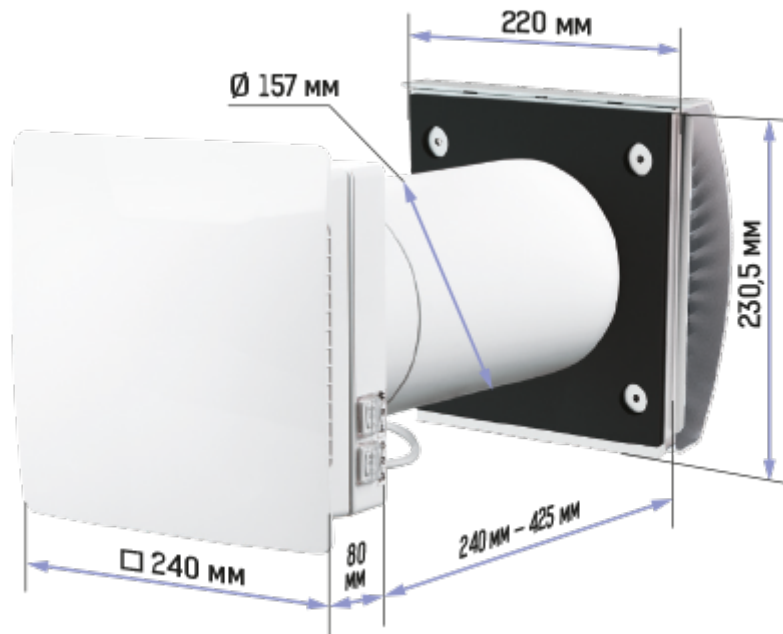

# ТвинФреш Комфо РА1-85-23 В.3

Удобный проветриватель ТвинФреш Комфо поможет организовать свежий и чистый воздух с комфортным уровнем влажности в доме

- Производительность в режиме регенерации: 43
- Уровень звукового давления LpA на расстоянии 3 м: 34
- Уровень звукового давления LpA на расстоянии 1 м : 44
- Тип рекуператора: Регенеративный
- Фильтр: G3 (G4 F7 опционально)
- Шумоизоляция
- Тип двигателя: ЕС
- Управление: Пульт ДУ
- Материал корпуса: Пластик
- Датчик влажности: Встроенный

## Размеры