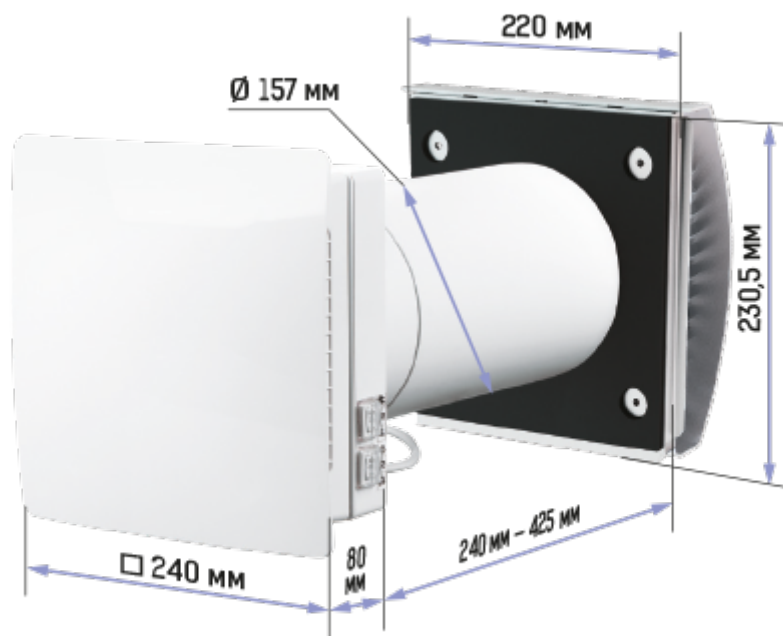

ТвинФреш Комфо РА1-85-23 В.3

Удобный проветриватель ТвинФреш Комфо поможет организовать свежий и чистый воздух с комфортным уровнем влажности в доме

- Производительность в режиме регенерации: 43
- Уровень звукового давления LpA на расстоянии 3 м: 34
- Уровень звукового давления LpA на расстоянии 1 м : 44
- Тип рекуператора: Регенеративный
- Фильтр: G3 (G4 F7 опционально), G3 (G4 F7 optional)
- Шумоизоляция
- Тип двигателя: ЕС
- Управление: Пульт ДУ
- Материал корпуса: Пластик
- Датчик влажности: Встроенный

	Единица измерения	ТвинФреш Комфо РА1-85-23 В.3		
Скорость	-	3		
Минимальное напряжение питания	В	100		
Максимальное напряжение питания	В	240		
Частота сети питания	Гц	50/60		
Номинальная мощность	Вт	4.74	6.56	9.65
Максимальный ток	А	0.034	0.050	0.071
Производительность в режиме вентиляции	м ³ /час	36	59	85
Производительность в режиме регенерации	м ³ /час	18	30	43
Уровень звукового давления LpA на расстоянии 3 м	дБ(А)	19	25	34
Уровень звукового давления LpA на расстоянии 1 м	дБ(А)	29	35	44
Эффективность рекуперации, макс	%	90		
Тип рекуператора	-	Регенеративный		
Материал рекуператора	-	Керамический		
Фильтр	-	G3 (G4 F7 опционально), G3 (G4 F7 optional)		
Максимальная температура перемещаемого воздуха	°С	40		
Минимальная температура перемещаемого воздуха	°С	-20		
Минимальная температура окружающего воздуха	°С	1		
Максимальная температура окружающего воздуха	°С	40		
Максимальна вологість повітря, що оточує	%	65		

Класс защиты	-	IP24
--------------	---	------

Размеры

Аксессуары

Другие аксессуары

Наименование	Фото	Описание
ЕН-14 бежевый 160		Колпак пластиковый
ЕН-14 черный 160		Колпак пластиковый
ЕН-14 коричневый 160		Колпак пластиковый
ЕН-14 хром 160		Колпак пластиковый
ЕН-14 серый 160		Колпак пластиковый
ЕН-14 терракотовый 160		Колпак пластиковый