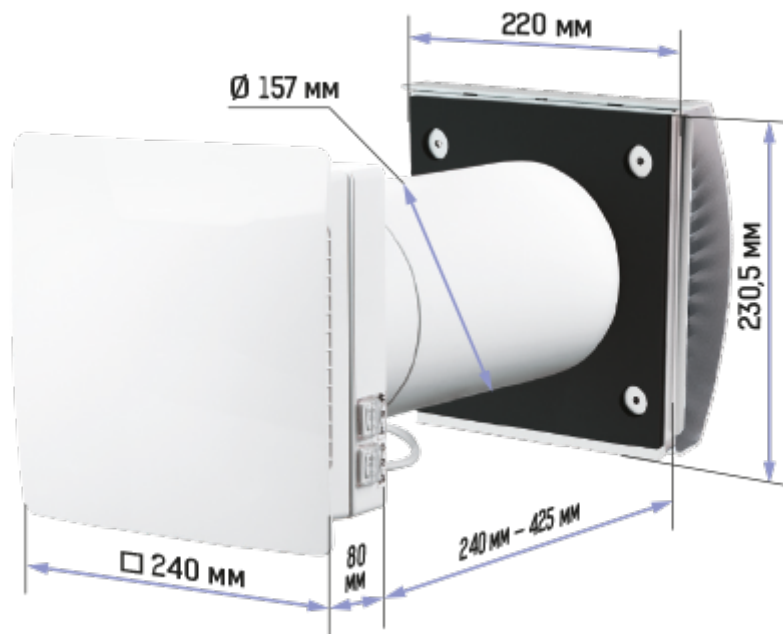

ТвинФреш Комфо РА1-85-3 В.3

Удобный проветриватель ТвинФреш Комфо поможет организовать свежий и чистый воздух с комфортным уровнем влажности в доме

- Производительность в режиме регенерации: 43
- Уровень звукового давления LpA на расстоянии 3 м: 34
- Уровень звукового давления LpA на расстоянии 1 м : 44
- Тип рекуператора: Регенеративный
- Фильтр: G3 (G4 F7 опционально)
- Шумоизоляция
- Тип двигателя: ЕС
- Управление: Пульт ДУ
- Материал корпуса: Пластик
- Датчик влажности: Встроенный

	Единица измерения	ТвинФреш Комфо РА1-85-3 В.3		
Скорость	-	3		
Минимальное напряжение питания	В	100		
Максимальное напряжение питания	В	240		
Частота сети питания	Гц	50/60		
Номинальная мощность	Вт	4.74	6.56	9.65
Максимальный ток	А	0.034	0.050	0.071
Производительность в режиме вентиляции	м ³ /час	36	59	85
Производительность в режиме регенерации	м ³ /час	18	30	43
Уровень звукового давления LpA на расстоянии 3 м	дБ(А)	19	25	34
Уровень звукового давления LpA на расстоянии 1 м	дБ(А)	29	35	44
Эффективность рекуперации, макс	%	90		
Тип рекуператора	-	Регенеративный		
Материал рекуператора	-	Керамический		
Фильтр	-	G3 (G4 F7 опционально)		
Максимальная температура перемещаемого воздуха	°С	40		
Минимальная температура перемещаемого воздуха	°С	-20		
Минимальная температура окружающего воздуха	°С	1		
Максимальная температура окружающего воздуха	°С	40		
Максимальна вологість повітря, що оточує	%	65		

Класс защиты	-	IP24
--------------	---	------

Размеры

Аксессуары

Пластиковые

Наименование	Фото	Описание
ЕН-14 бежевый 160		Колпак пластиковый
ЕН-14 черный 160		Колпак пластиковый
ЕН-14 коричневый 160		Колпак пластиковый
ЕН-14 хром 160		Колпак пластиковый
ЕН-14 серый 160		Колпак пластиковый
ЕН-14 терракотовый 160		Колпак пластиковый