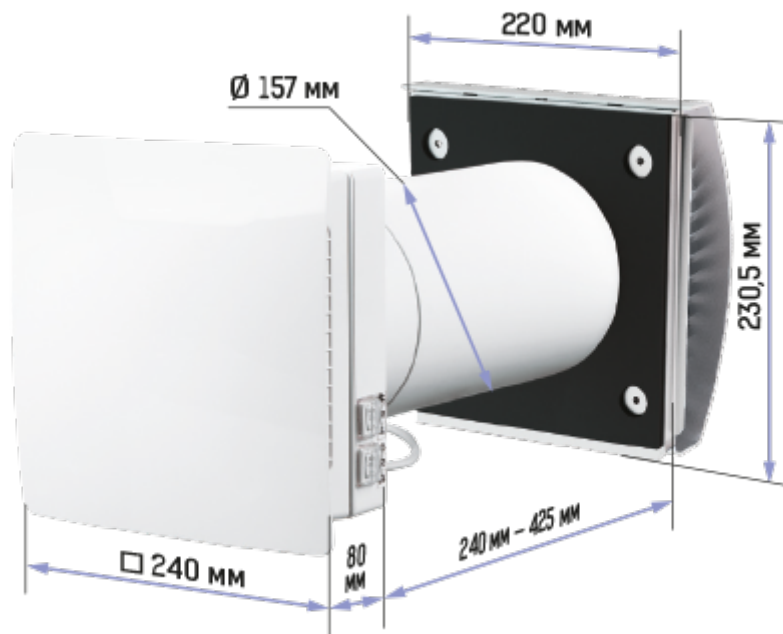

ТвинФреш Комфо РА1-85-3 В.3

Удобный проветриватель ТвинФреш Комфо поможет организовать свежий и чистый воздух с комфортным уровнем влажности в доме

- Производительность в режиме регенерации: 43
- Уровень звукового давления LpA на расстоянии 3 м: 34
- Уровень звукового давления LpA на расстоянии 1 м : 44
- Тип рекуператора: Регенеративный
- Фильтр: G3 (G4 F7 опционально)
- Шумоизоляция
- Тип двигателя: ЕС
- Управление: Пульт ДУ
- Материал корпуса: Пластик
- Датчик влажности: Встроенный

	Единица измерения	ТвинФреш Комфо РА1-85-3 В.3		
Скорость	-	3		
Минимальное напряжение питания	В	100		
Максимальное напряжение питания	В	240		
Частота сети питания	Гц	50/60		
Номинальная мощность	Вт	4.74	6.56	9.65
Максимальный ток	А	0.034	0.050	0.071
Производительность в режиме вентиляции	м ³ /час	36	59	85
Производительность в режиме регенерации	м ³ /час	18	30	43
Уровень звукового давления LpA на расстоянии 3 м	дБ(А)	19	25	34
Уровень звукового давления LpA на расстоянии 1 м	дБ(А)	29	35	44
Эффективность рекуперации, макс	%	90		
Тип рекуператора	-	Регенеративный		
Материал рекуператора	-	Керамический		
Фильтр	-	G3 (G4 F7 опционально)		
Максимальная температура перемещаемого воздуха	°С	40		
Минимальная температура перемещаемого воздуха	°С	-20		
Минимальная температура окружающего воздуха	°С	1		
Максимальная температура окружающего воздуха	°С	40		
Максимальна вологість повітря, що оточує	%	65		

Класс защиты	-	IP24
--------------	---	------

Размеры

Аксессуары

Другие аксессуары

Наименование	Фото	Описание
ЕН-14 бежевый 160		Колпак пластиковый
ЕН-14 черный 160		Колпак пластиковый
ЕН-14 коричневый 160		Колпак пластиковый
ЕН-14 хром 160		Колпак пластиковый
ЕН-14 серый 160		Колпак пластиковый
ЕН-14 терракотовый 160		Колпак пластиковый