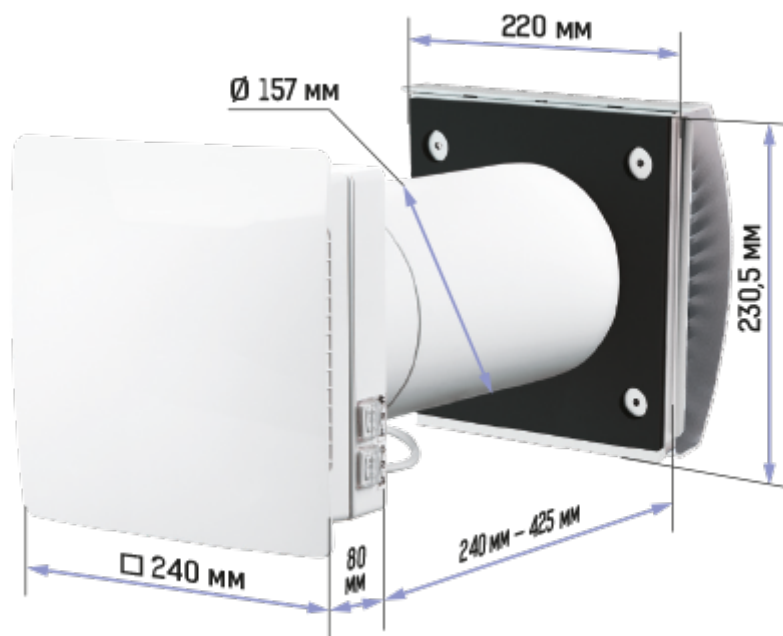

ТвинФреш Комфо РА1-85-3 В.3

Удобный проветриватель ТвинФреш Комфо поможет организовать свежий и чистый воздух с комфортным уровнем влажности в доме

- Производительность в режиме регенерации: 43
- Уровень звукового давления LpA на расстоянии 3 м: 34
- Уровень звукового давления LpA на расстоянии 1 м : 44
- Тип рекуператора: Регенеративный
- Фильтр: G3 (G4 F7 опционально), G3 (G4 F7 optional)
- Шумоизоляция
- Тип двигателя: ЕС
- Управление: Пульт ДУ
- Материал корпуса: Пластик
- Датчик влажности: Встроенный

	Единица измерения	ТвинФреш Комфо РА1-85-3 В.3		
Скорость	-	3		
Минимальное напряжение питания	В	100		
Максимальное напряжение питания	В	240		
Частота сети питания	Гц	50/60		
Номинальная мощность	Вт	4.74	6.56	9.65
Максимальный ток	А	0.034	0.050	0.071
Производительность в режиме вентиляции	м ³ /час	36	59	85
Производительность в режиме регенерации	м ³ /час	18	30	43
Уровень звукового давления LpA на расстоянии 3 м	дБ(А)	19	25	34
Уровень звукового давления LpA на расстоянии 1 м	дБ(А)	29	35	44
Эффективность рекуперации, макс	%	90		
Тип рекуператора	-	Регенеративный		
Материал рекуператора	-	Керамический		
Фильтр	-	G3 (G4 F7 опционально), G3 (G4 F7 optional)		
Максимальная температура перемещаемого воздуха	°С	40		
Минимальная температура перемещаемого воздуха	°С	-20		
Минимальная температура окружающего воздуха	°С	1		
Максимальная температура окружающего воздуха	°С	40		
Максимальна вологість повітря, що оточує	%	65		

Класс защиты	-	IP24
--------------	---	------

Размеры

Аксессуары

Другие аксессуары

Наименование	Фото	Описание
ЕН-14 бежевый 160		Колпак пластиковый
ЕН-14 черный 160		Колпак пластиковый
ЕН-14 коричневый 160		Колпак пластиковый
ЕН-14 хром 160		Колпак пластиковый
ЕН-14 серый 160		Колпак пластиковый
ЕН-14 терракотовый 160		Колпак пластиковый