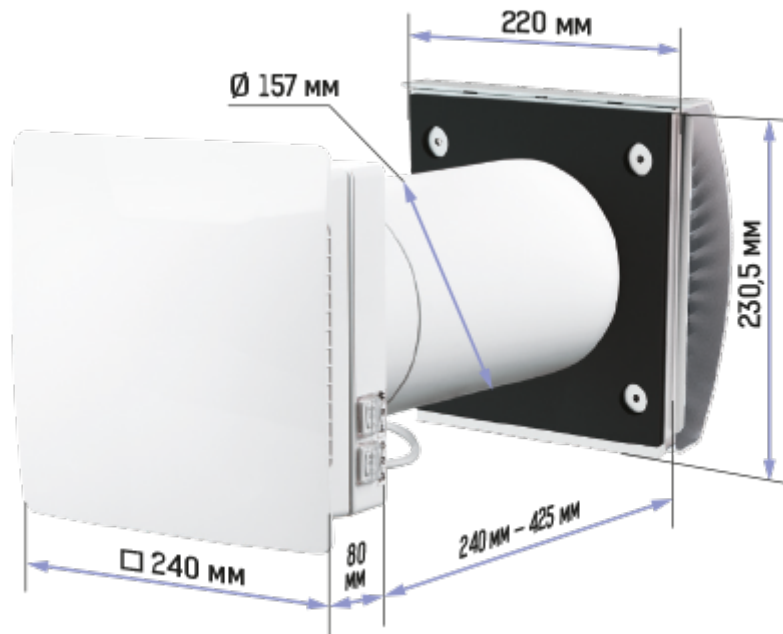

# ТвинФреш Комфо РА1-85-4 В.3

Удобный проветриватель ТвинФреш Комфо поможет организовать свежий и чистый воздух с комфортным уровнем влажности в доме

- Производительность в режиме регенерации: 43
- Уровень звукового давления LpA на расстоянии 3 м: 34
- Уровень звукового давления LpA на расстоянии 1 м : 44
- Тип рекуператора: Регенеративный
- Фильтр: G3 (G4 F7 опционально)
- Шумоизоляция
- Тип двигателя: ЕС
- Управление: Пульт ДУ
- Материал корпуса: Пластик
- Датчик влажности: Встроенный

## Размеры