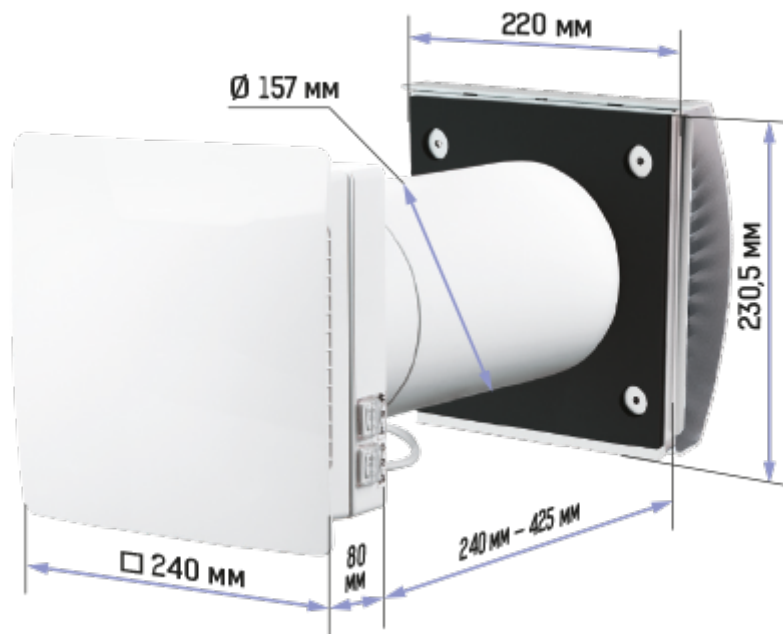

ТвинФреш Комфо РА1-85-5 В.3

Удобный проветриватель ТвинФреш Комфо поможет организовать свежий и чистый воздух с комфортным уровнем влажности в доме

- Производительность в режиме регенерации: 43
- Уровень звукового давления LpA на расстоянии 3 м: 34
- Уровень звукового давления LpA на расстоянии 1 м : 44
- Тип рекуператора: Регенеративный
- Фильтр: G3 (G4 F7 опционально)
- Шумоизоляция
- Тип двигателя: ЕС
- Управление: Пульт ДУ
- Материал корпуса: Пластик
- Датчик влажности: Встроенный

	Единица измерения	ТвинФреш Комфо РА1-85-5 В.3		
Скорость	-	3		
Минимальное напряжение питания	В	100		
Максимальное напряжение питания	В	240		
Частота сети питания	Гц	50/60		
Номинальная мощность	Вт	4.74	6.56	9.65
Максимальный ток	А	0.034	0.050	0.071
Производительность в режиме вентиляции	м ³ /час	36	59	85
Производительность в режиме регенерации	м ³ /час	18	30	43
Уровень звукового давления LpA на расстоянии 3 м	дБ(А)	19	25	34
Уровень звукового давления LpA на расстоянии 1 м	дБ(А)	29	35	44
Эффективность рекуперации, макс	%	90		
Тип рекуператора	-	Регенеративный		
Материал рекуператора	-	Керамический		
Фильтр	-	G3 (G4 F7 опционально)		
Максимальная температура перемещаемого воздуха	°С	40		
Минимальная температура перемещаемого воздуха	°С	-20		
Минимальная температура окружающего воздуха	°С	1		
Максимальная температура окружающего воздуха	°С	40		
Максимальна вологість повітря, що оточує	%	65		

Класс защиты	-	IP24
--------------	---	------

Размеры

Аксессуары

Другие аксессуары

Наименование	Фото	Описание
ЕН-14 бежевый 160		Колпак пластиковый
ЕН-14 черный 160		Колпак пластиковый
ЕН-14 коричневый 160		Колпак пластиковый
ЕН-14 хром 160		Колпак пластиковый
ЕН-14 серый 160		Колпак пластиковый
ЕН-14 терракотовый 160		Колпак пластиковый