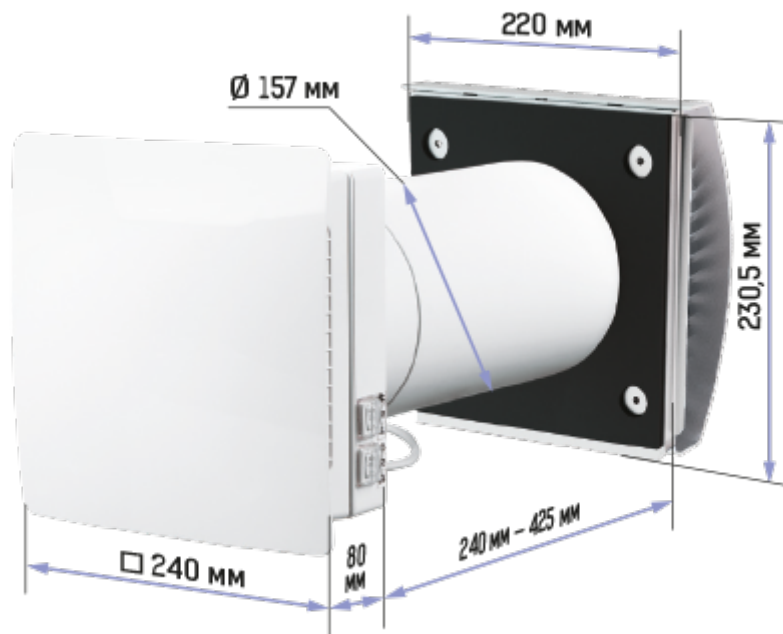

# ТвинФреш Комфо РА1-85-5 В.3

Удобный проветриватель ТвинФреш Комфо поможет организовать свежий и чистый воздух с комфортным уровнем влажности в доме

- Производительность в режиме регенерации: 43
- Уровень звукового давления LpA на расстоянии 3 м: 34
- Уровень звукового давления LpA на расстоянии 1 м : 44
- Тип рекуператора: Регенеративный
- Фильтр: G3 (G4 F7 опционально)
- Шумоизоляция
- Тип двигателя: ЕС
- Управление: Пульт ДУ
- Материал корпуса: Пластик
- Датчик влажности: Встроенный

## Размеры