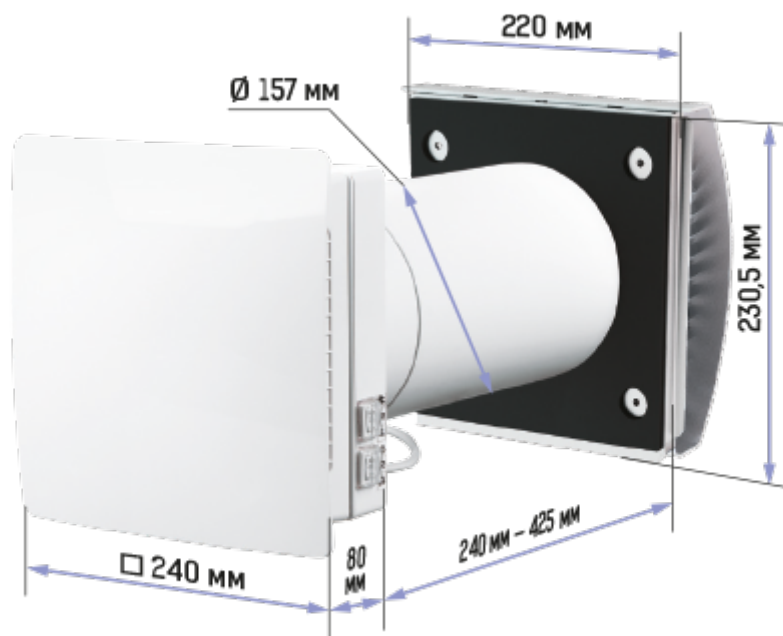

ТвинФреш Комфо РА1-85-5 В.3

Удобный проветриватель ТвинФреш Комфо поможет организовать свежий и чистый воздух с комфортным уровнем влажности в доме

- Производительность в режиме регенерации: 43
- Уровень звукового давления LpA на расстоянии 3 м: 34
- Уровень звукового давления LpA на расстоянии 1 м : 44
- Тип рекуператора: Регенеративный
- Фильтр: G3 (G4 F7 опционально), G3 (G4 F7 optional)
- Шумоизоляция
- Тип двигателя: ЕС
- Управление: Пульт ДУ
- Материал корпуса: Пластик
- Датчик влажности: Встроенный

	Единица измерения	ТвинФреш Комфо РА1-85-5 В.3		
Скорость	-	3		
Минимальное напряжение питания	В	100		
Максимальное напряжение питания	В	240		
Частота сети питания	Гц	50/60		
Номинальная мощность	Вт	4.74	6.56	9.65
Максимальный ток	А	0.034	0.050	0.071
Производительность в режиме вентиляции	м ³ /час	36	59	85
Производительность в режиме регенерации	м ³ /час	18	30	43
Уровень звукового давления LpA на расстоянии 3 м	дБ(А)	19	25	34
Уровень звукового давления LpA на расстоянии 1 м	дБ(А)	29	35	44
Эффективность рекуперации, макс	%	90		
Тип рекуператора	-	Регенеративный		
Материал рекуператора	-	Керамический		
Фильтр	-	G3 (G4 F7 опционально), G3 (G4 F7 optional)		
Максимальная температура перемещаемого воздуха	°С	40		
Минимальная температура перемещаемого воздуха	°С	-20		
Минимальная температура окружающего воздуха	°С	1		
Максимальная температура окружающего воздуха	°С	40		
Максимальна вологість повітря, що оточує	%	65		

Класс защиты	-	IP24
--------------	---	------

Размеры

Аксессуары

Другие аксессуары

Наименование	Фото	Описание
ЕН-14 бежевый 160		Колпак пластиковый
ЕН-14 черный 160		Колпак пластиковый
ЕН-14 коричневый 160		Колпак пластиковый
ЕН-14 хром 160		Колпак пластиковый
ЕН-14 серый 160		Колпак пластиковый
ЕН-14 терракотовый 160		Колпак пластиковый