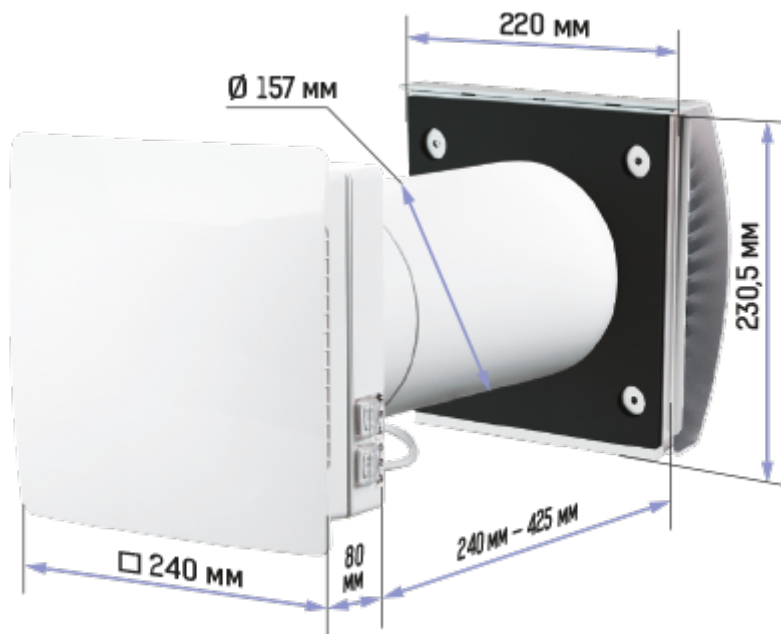

ТвинФреш Комфо РА1-85-7 В.3

Удобный проветриватель ТвинФреш Комфо поможет организовать свежий и чистый воздух с комфортным уровнем влажности в доме

- Производительность в режиме регенерации: 43
- Уровень звукового давления LpA на расстоянии 3 м: 34
- Уровень звукового давления LpA на расстоянии 1 м : 44
- Тип рекуператора: Регенеративный
- Фильтр: G3 (G4 F7 опционально)
- Шумоизоляция
- Тип двигателя: ЕС
- Управление: Пульт ДУ
- Материал корпуса: Пластик
- Датчик влажности: Встроенный

	Единица измерения	ТвинФреш Комфо РА1-85-7 В.3		
Скорость	-	3		
Минимальное напряжение питания	В	100		
Максимальное напряжение питания	В	240		
Частота сети питания	Гц	50/60		
Номинальная мощность	Вт	4.74	6.56	9.65
Максимальный ток	А	0.034	0.050	0.071
Производительность в режиме вентиляции	м ³ /час	36	59	85
Производительность в режиме регенерации	м ³ /час	18	30	43
Уровень звукового давления LpA на расстоянии 3 м	дБ(А)	19	25	34
Уровень звукового давления LpA на расстоянии 1 м	дБ(А)	29	35	44
Эффективность рекуперации, макс	%	90		
Тип рекуператора	-	Регенеративный		
Материал рекуператора	-	Керамический		
Фильтр	-	G3 (G4 F7 опционально)		
Максимальная температура перемещаемого воздуха	°С	40		
Минимальная температура перемещаемого воздуха	°С	-20		
Минимальная температура окружающего воздуха	°С	1		
Максимальная температура окружающего воздуха	°С	40		
Максимальна вологість повітря, що оточує	%	65		

Класс защиты	-	IP24
--------------	---	------

Размеры

Аксессуары

Пластиковые

Наименование	Фото	Описание
ЕН-14 бежевый 160		Колпак пластиковый
ЕН-14 черный 160		Колпак пластиковый
ЕН-14 коричневый 160		Колпак пластиковый
ЕН-14 хром 160		Колпак пластиковый
ЕН-14 серый 160		Колпак пластиковый
ЕН-14 терракотовый 160		Колпак пластиковый