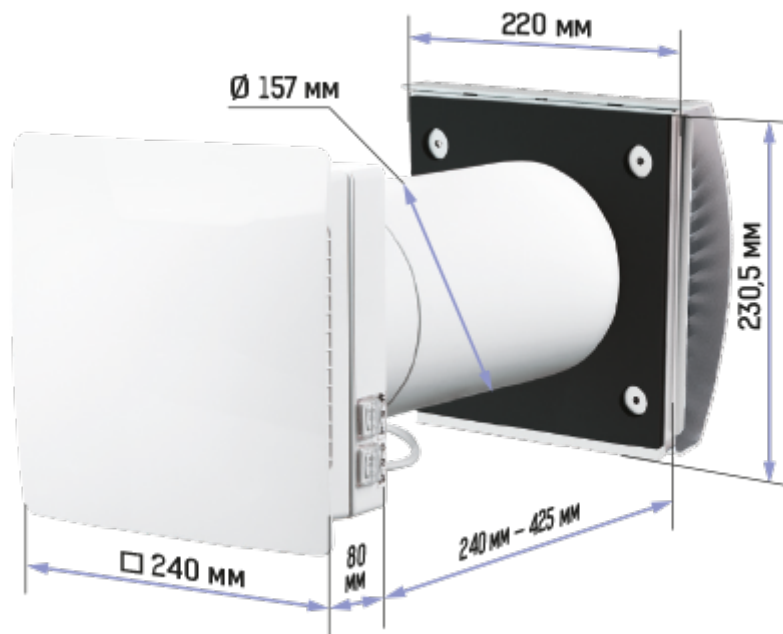

ТвинФреш Комфо РА1-85-8 В.3

Удобный проветриватель ТвинФреш Комфо поможет организовать свежий и чистый воздух с комфортным уровнем влажности в доме

- Производительность в режиме регенерации: 43
- Уровень звукового давления LpA на расстоянии 3 м: 34
- Уровень звукового давления LpA на расстоянии 1 м : 44
- Тип рекуператора: Регенеративный
- Фильтр: G3 (G4 F7 optional), G3 (G4 F7 опционально)
- Шумоизоляция
- Тип двигателя: ЕС
- Управление: Пульт ДУ
- Материал корпуса: Пластик
- Датчик влажности: Встроенный

	Единица измерения	ТвинФреш Комфо РА1-85-8 В.3		
Скорость	-	3		
Минимальное напряжение питания	В	100		
Максимальное напряжение питания	В	240		
Частота сети питания	Гц	50/60		
Номинальная мощность	Вт	4.74	6.56	9.65
Максимальный ток	А	0.034	0.050	0.071
Производительность в режиме вентиляции	м ³ /час	36	59	85
Производительность в режиме регенерации	м ³ /час	18	30	43
Уровень звукового давления LpA на расстоянии 3 м	дБ(А)	19	25	34
Уровень звукового давления LpA на расстоянии 1 м	дБ(А)	29	35	44
Эффективность рекуперации, макс	%	90		
Тип рекуператора	-	Регенеративный		
Материал рекуператора	-	Керамический		
Фильтр	-	G3 (G4 F7 optional), G3 (G4 F7 опционально)		
Максимальная температура перемещаемого воздуха	°С	40		
Минимальная температура перемещаемого воздуха	°С	-20		
Минимальная температура окружающего воздуха	°С	1		
Максимальная температура окружающего воздуха	°С	40		
Максимальна вологість повітря, що оточує	%	65		

Класс защиты	-	IP24
--------------	---	------

Размеры

Аксессуары

Другие аксессуары

Наименование	Фото	Описание
ЕН-14 бежевый 160		Колпак пластиковый
ЕН-14 черный 160		Колпак пластиковый
ЕН-14 коричневый 160		Колпак пластиковый
ЕН-14 хром 160		Колпак пластиковый
ЕН-14 серый 160		Колпак пластиковый
ЕН-14 терракотовый 160		Колпак пластиковый