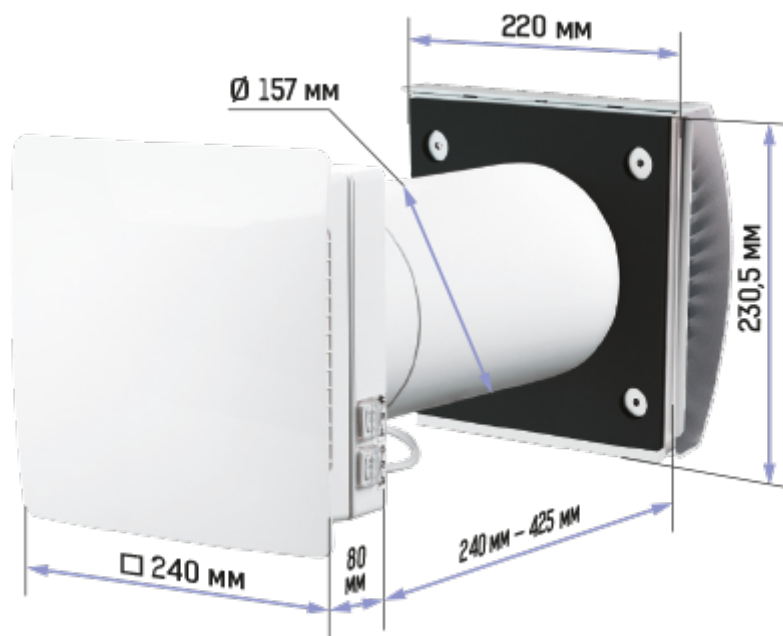

ТвинФреш Комфо РА1-85-8 В.3

Удобный проветриватель ТвинФреш Комфо поможет организовать свежий и чистый воздух с комфортным уровнем влажности в доме

- Производительность в режиме регенерации: 43
- Уровень звукового давления LpA на расстоянии 3 м: 34
- Уровень звукового давления LpA на расстоянии 1 м : 44
- Тип рекуператора: Регенеративный
- Фильтр: G3 (G4 F7 опционально)
- Шумоизоляция
- Тип двигателя: ЕС
- Управление: Пульт ДУ
- Материал корпуса: Пластик
- Датчик влажности: Встроенный

Класс защиты

-

IP24

Размеры

Аксессуары

Другие аксессуары

Наименование	Фото	Описание
ЕН-14 бежевый 160		Колпак пластиковый
ЕН-14 черный 160		Колпак пластиковый
ЕН-14 коричневый 160		Колпак пластиковый
ЕН-14 хром 160		Колпак пластиковый
ЕН-14 серый 160		Колпак пластиковый
ЕН-14 терракотовый 160		Колпак пластиковый