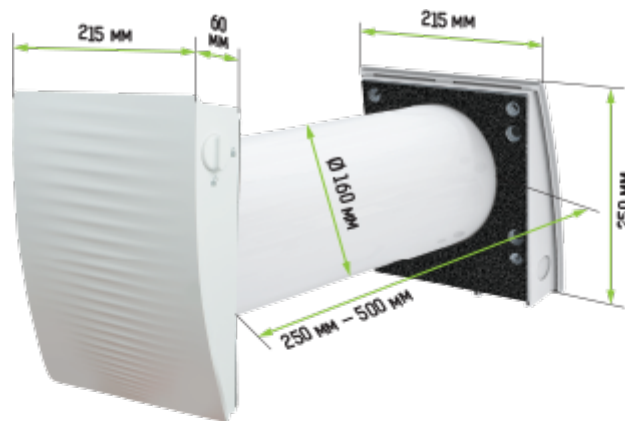

ТвинФреш Изи-Д РЛ7-50-17

Комнатные проветриватели с регенерацией энергии. Производительностью до 50 м³/ч.

- Производительность в режиме регенерации: 50
- Уровень звукового давления LpA на расстоянии 3 м: 20
- Уровень звукового давления LpA на расстоянии 1 м : 29
- Тип рекуператора: Регенеративный
- Фильтр: G3 (опция: F8), G3 (Option: F8)
- Шумоизоляция
- Тип двигателя: ЕС
- Управление: Проводная панель управления
- Материал корпуса: Пластик

Класс защиты	-	IP24
--------------	---	------

Размеры

с колпаком для тонких стен

Аксессуары

Другие аксессуары

Наименование	Фото	Описание
СФ ТвинФреш Изи P-50 F8		Фильтр F8
СФ ТвинФреш Изи P-50 G3		Комплект фильтров G3 (2 шт.)
ПК ТвинФреш Изи РЛ-50		Пульт дистанционного управления

КВ ТвинФреш Изи РЛ-50		Панель управления LCD
ЕН-2 серый 160		Колпак для тонких стен
ЕН-2 хром 160		Колпак для тонких стен
НП белый 160		Набор для углового монтажа
НП хром 160		Набор для углового монтажа
Канал 160-500		Канал
Канал 160-700		Канал
СЗ ТвинФреш		Картридж для холодного климата
ЕН-13 белый 160		Колпак для холодного климата
ЕН-13 хром 160		Колпак для холодного климата