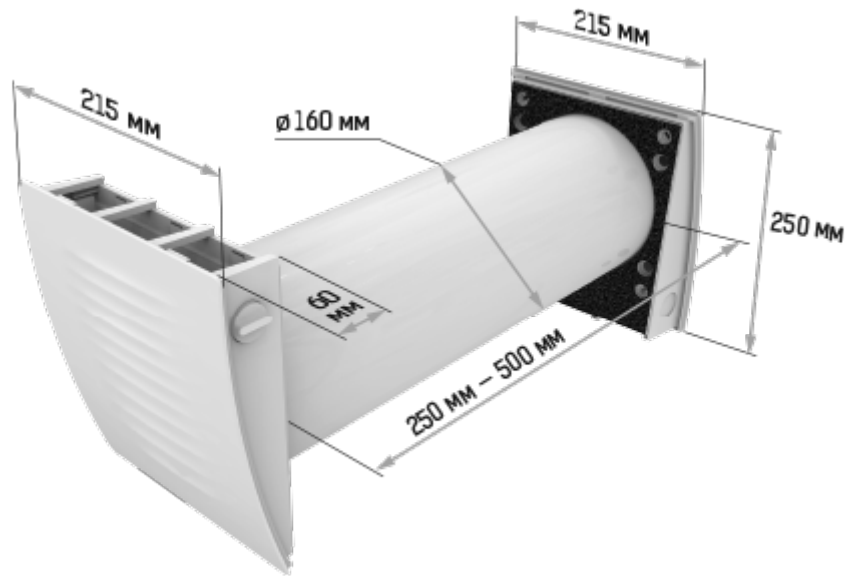

ТвинФреш Изи-Д РЛ7-50-17

Комнатные проветриватели с регенерацией энергии. Производительностью до 50 м³/ч.

- Производительность в режиме регенерации: 50
- Уровень звукового давления LpA на расстоянии 3 м: 20
- Уровень звукового давления LpA на расстоянии 1 м : 29
- Тип рекуператора: Регенеративный
- Фильтр: G3 (опция: F8), G3 (Option: F8)
- Шумоизоляция
- Тип двигателя: ЕС
- Управление: Проводная панель управления
- Материал корпуса: Пластик

Класс защиты	-	IP24
--------------	---	------

Размеры

с колпаком для тонких стен

Аксессуары

Другие аксессуары

Наименование	Фото	Описание
СФ ТвинФреш Изи P-50 F8		Фильтр F8
СФ ТвинФреш Изи P-50 G3		Комплект фильтров G3 (2 шт.)
ПК ТвинФреш Изи РЛ-50		Пульт дистанционного управления

КВ ТвинФреш Изи РЛ-50		Панель управления LCD
ЕН-2 серый 160		Колпак для тонких стен
ЕН-2 хром 160		Колпак для тонких стен
НП белый 160		Набор для углового монтажа
НП хром 160		Набор для углового монтажа
Канал 160-500		Канал
Канал 160-700		Канал
СЗ ТвинФреш		Картридж для холодного климата
ЕН-13 белый 160		Колпак для холодного климата
ЕН-13 хром 160		Колпак для холодного климата