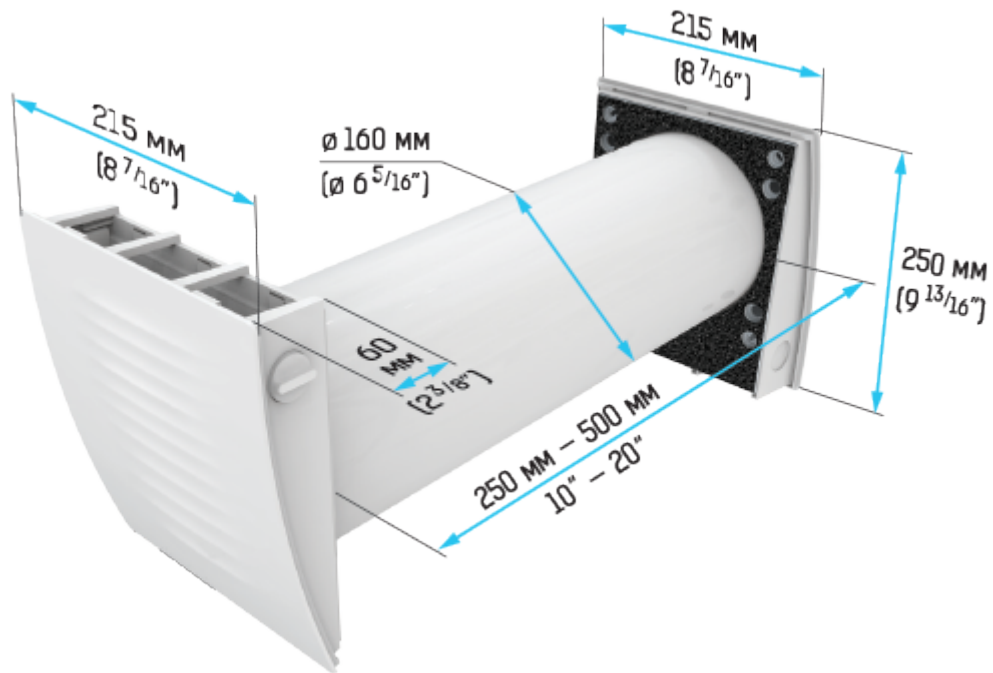

ТвинФреш Изи-Д РЛ7-50-17

Комнатные проветриватели с регенерацией энергии. Производительностью до 50 м³/ч.

- Производительность в режиме регенерации: 50
- Уровень звукового давления LpA на расстоянии 3 м: 20
- Уровень звукового давления LpA на расстоянии 1 м : 29
- Тип рекуператора: Регенеративный
- Фильтр: G3 (опция: F8), G3 (Option: F8)
- Шумоизоляция
- Тип двигателя: ЕС
- Управление: Проводная панель управления
- Материал корпуса: Пластик

Класс защиты	-	IP24
--------------	---	------

Размеры

с колпаком для тонких стен

Аксессуары

Другие аксессуары

Наименование	Фото	Описание
СФ ТвинФреш Изи P-50 F8		Фильтр F8
СФ ТвинФреш Изи P-50 G3		Комплект фильтров G3 (2 шт.)
ПК ТвинФреш Изи РЛ-50		Пульт дистанционного управления

КВ ТвинФреш Изи РЛ-50		Панель управления LCD
ЕН-2 серый 160		Колпак для тонких стен
ЕН-2 хром 160		Колпак для тонких стен
НП белый 160		Набор для углового монтажа
НП хром 160		Набор для углового монтажа
Канал 160-500		Канал
Канал 160-700		Канал
СЗ ТвинФреш		Картридж для холодного климата
ЕН-13 белый 160		Колпак для холодного климата
ЕН-13 хром 160		Колпак для холодного климата