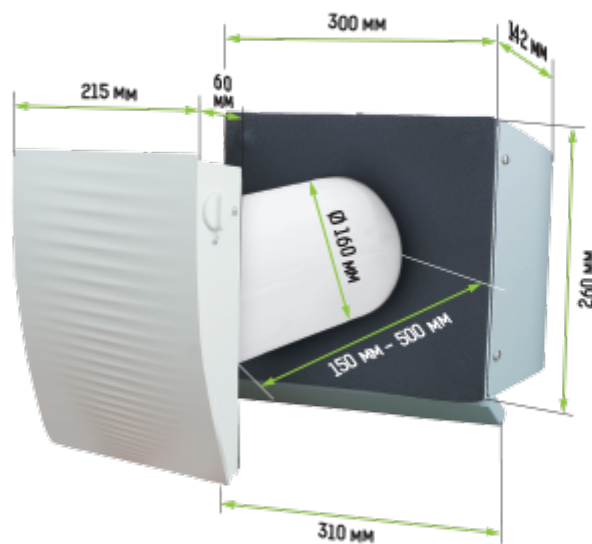

ТвинФреш Изи-Д РЛ7-50-17

Комнатные проветриватели с регенерацией энергии. Производительностью до 50 м³/ч.

- Производительность в режиме регенерации: 50
- Уровень звукового давления LpA на расстоянии 3 м: 20
- Уровень звукового давления LpA на расстоянии 1 м : 29
- Тип рекуператора: Регенеративный
- Фильтр: G3 (опция: F8), G3 (Option: F8)
- Шумоизоляция
- Тип двигателя: ЕС
- Управление: Проводная панель управления
- Материал корпуса: Пластик

Класс защиты	-	IP24
--------------	---	------

Размеры

с колпаком для тонких стен

Аксессуары

Другие аксессуары

Наименование	Фото	Описание
СФ ТвинФреш Изи P-50 F8		Фильтр F8
СФ ТвинФреш Изи P-50 G3		Комплект фильтров G3 (2 шт.)
ПК ТвинФреш Изи РЛ-50		Пульт дистанционного управления

КВ ТвинФреш Изи РЛ-50		Панель управления LCD
ЕН-2 серый 160		Колпак для тонких стен
ЕН-2 хром 160		Колпак для тонких стен
НП белый 160		Набор для углового монтажа
НП хром 160		Набор для углового монтажа
Канал 160-500		Канал
Канал 160-700		Канал
СЗ ТвинФреш		Картридж для холодного климата
ЕН-13 белый 160		Колпак для холодного климата
ЕН-13 хром 160		Колпак для холодного климата