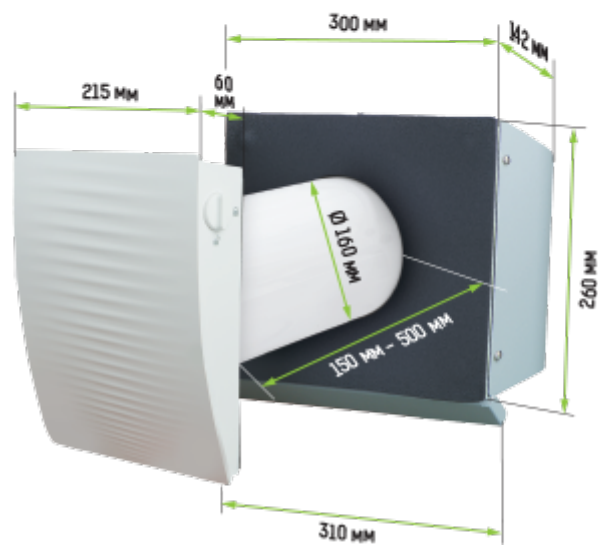

ТвинФреш Изи-Д РЛ7-50-17

Комнатные проветриватели с регенерацией энергии. Производительностью до 50 м³/ч.

- Производительность в режиме регенерации: 50
- Уровень звукового давления LpA на расстоянии 3 м: 20
- Уровень звукового давления LpA на расстоянии 1 м : 29
- Тип рекуператора: Регенеративный
- Фильтр: G3 (опция: F8), G3 (Option: F8)
- Шумоизоляция
- Тип двигателя: ЕС
- Управление: Проводная панель управления
- Материал корпуса: Пластик

Класс защиты	-	IP24
--------------	---	------

Размеры

с колпаком для тонких стен

Аксессуары

Другие аксессуары

Наименование	Фото	Описание
СФ ТвинФреш Изи P-50 F8		Фильтр F8
СФ ТвинФреш Изи P-50 G3		Комплект фильтров G3 (2 шт.)
ПК ТвинФреш Изи РЛ-50		Пульт дистанционного управления

КВ ТвинФреш Изи РЛ-50		Панель управления LCD
ЕН-2 серый 160		Колпак для тонких стен
ЕН-2 хром 160		Колпак для тонких стен
НП белый 160		Набор для углового монтажа
НП хром 160		Набор для углового монтажа
Канал 160-500		Канал
Канал 160-700		Канал
СЗ ТвинФреш		Картридж для холодного климата
ЕН-13 белый 160		Колпак для холодного климата
ЕН-13 хром 160		Колпак для холодного климата