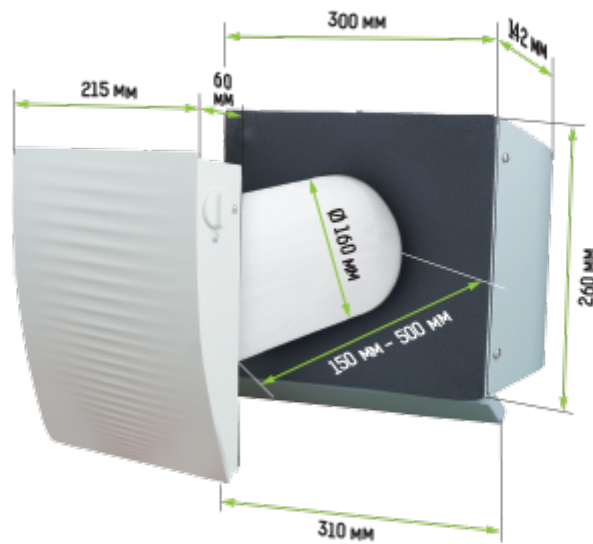

Аксессуары

Металлические

Наименование	Фото	Описание