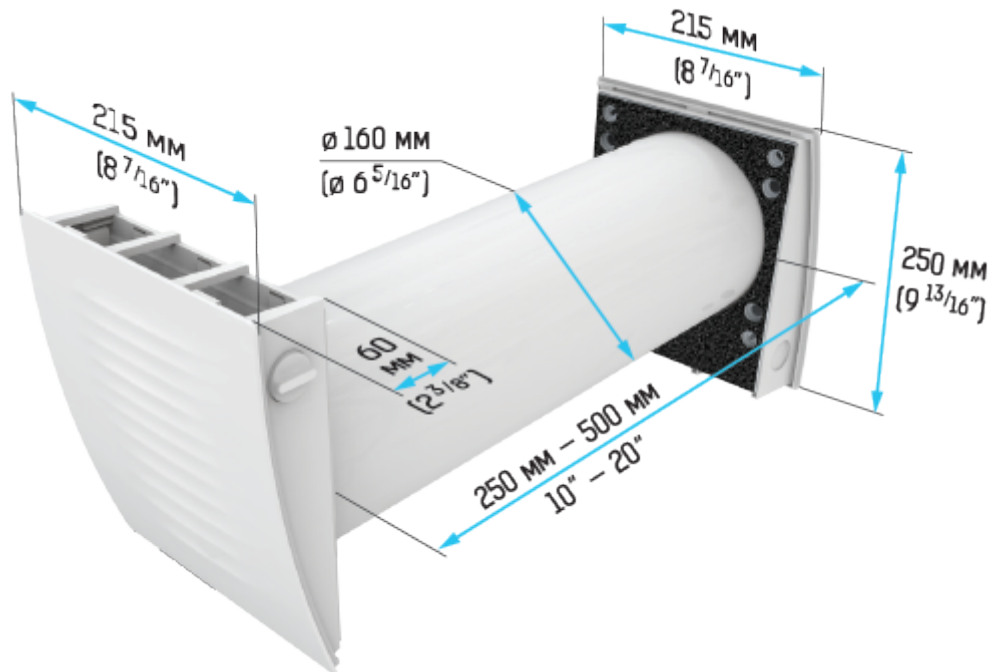

Максимальна вологість повітря, що оточує	%	65
Класс защиты	-	IP24

Размеры

с колпаком для тонких стен