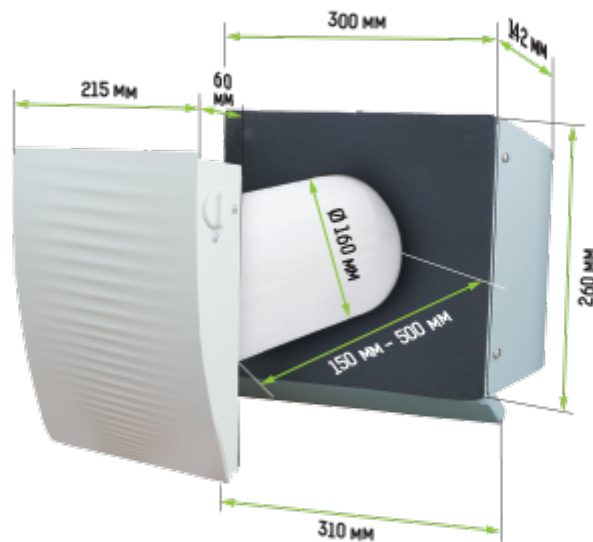

ТвинФреш Изи РЛ7-50-17

Комнатные проветриватели с регенерацией энергии. Производительностью до 50 м³/ч

- Производительность в режиме регенерации: 25
- Уровень звукового давления LpA на расстоянии 3 м: 20
- Уровень звукового давления LpA на расстоянии 1 м : 29
- Эффективность рекуперации: 92
- Тип рекуператора: Регенеративный
- Фильтр: F7
- Шумоизоляция
- Тип двигателя: ЕС
- Управление: Проводная панель управления
- Материал корпуса: Пластик

	Единица измерения	ТвинФреш Изи РЛ7-50-17		
Скорость	-	3		
Минимальное напряжение питания	В	100		
Максимальное напряжение питания	В	240		
Частота сети питания	Гц	50/60		
Номинальная мощность	Вт	1.00	2.10	4.30
Максимальный ток	А	0.017	0.025	0.041
Производительность в режиме вентиляции	м ³ /час	15	35	50
Производительность в режиме регенерации	м ³ /час	8	15	25
Уровень звукового давления LpA на расстоянии 3 м	дБ(А)	12	18	20
Уровень звукового давления LpA на расстоянии 1 м	дБ(А)	21	27	29
Эффективность рекуперации	%	92		
Эффективность рекуперации, макс	%	92		
Тип рекуператора	-	Регенеративный		
Материал рекуператора	-	Керамический		
Фильтр	-	F7		
Максимальная температура перемещаемого воздуха	°С	40		
Минимальная температура перемещаемого воздуха	°С	-15		
Минимальная температура окружающего воздуха	°С	1		
Максимальная температура окружающего воздуха	°С	40		

Максимальна вологість повітря, що оточує	%	65
Класс защиты	-	IP24

Размеры

с колпаком для тонких стен

Аксессуары

Другие аксессуары

Наименование	Фото	Описание
--------------	------	----------

МВМО 150 6В1с АН		Приточно-вытяжные решетки металлические круглые отбортованные
----------------------------------	---	---