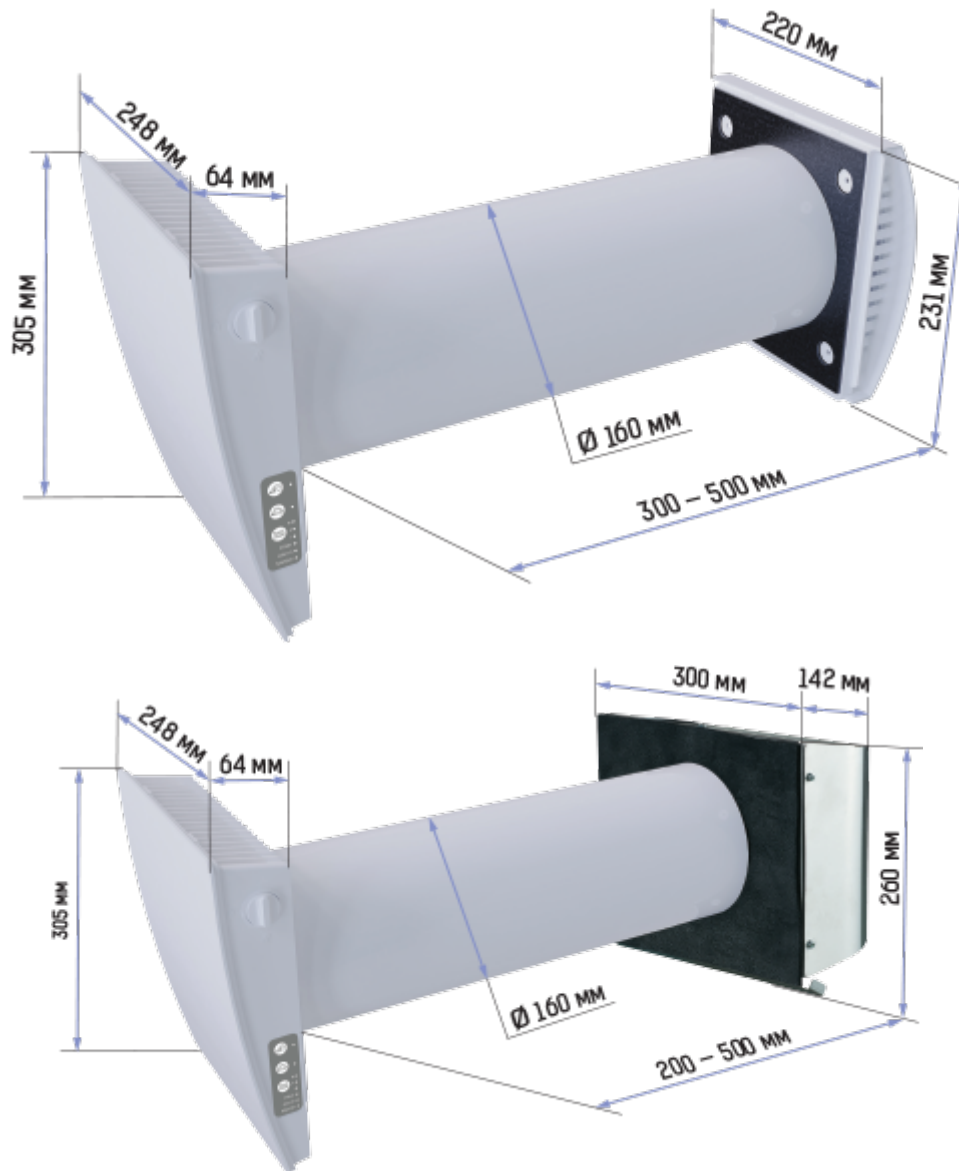

Класс защиты

-

IP24

Размеры

Аксессуары

Другие аксессуары

Наименование	Фото	Описание
EH-14 белый 160		Колпак пластиковый
EH-14 хром 160		Колпак пластиковый