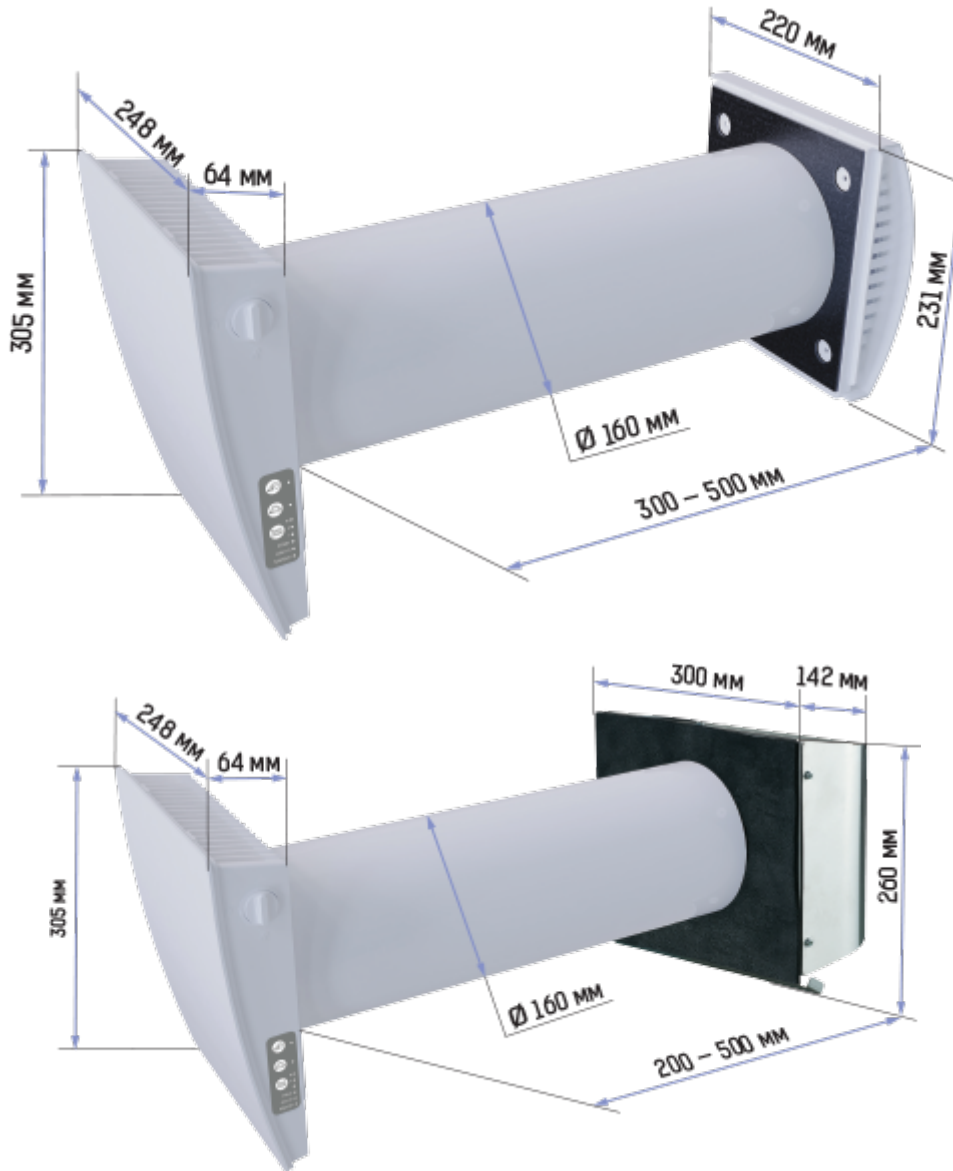

# ТвинФреш Стайл Фрост Wi-Fi

Стайл WiFi является современным и эффективным решением для создания комфортного микроклимата внутри помещения и необходимого воздухообмена в отреставрированных помещениях, новых недавно заселенных домах или реконструированных квартирах

- Производительность в режиме регенерации: 25
- Уровень звукового давления LpA на расстоянии 3 м: 26
- Уровень звукового давления LpA на расстоянии 1 м : 35
- Эффективность рекуперации: 90
- Тип рекуператора: Регенеративный
- Фильтр: G3 (G4 F7 опционально), G3 (G4 F7 optional)
- Шумоизоляция
- Тип двигателя: ЕС
- Управление: Смартфон
- Материал корпуса: Пластик
- Датчик влажности: Опциональный

## Размеры