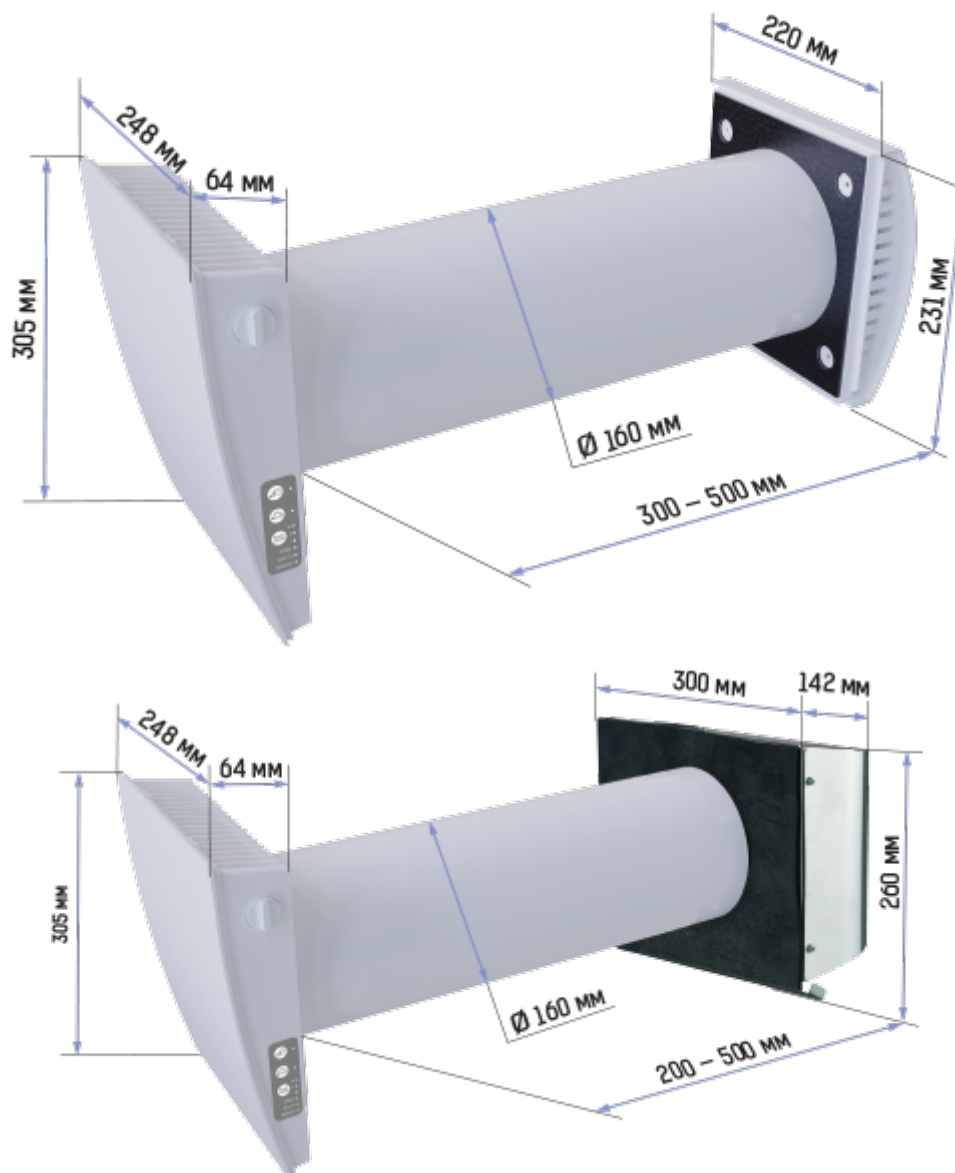

Класс защиты	-	IP24

Размеры

Аксессуары

Пластиковые

Наименование	Фото	Описание
EH-14 белый 160		Колпак пластиковый
EH-14 хром 160		Колпак пластиковый