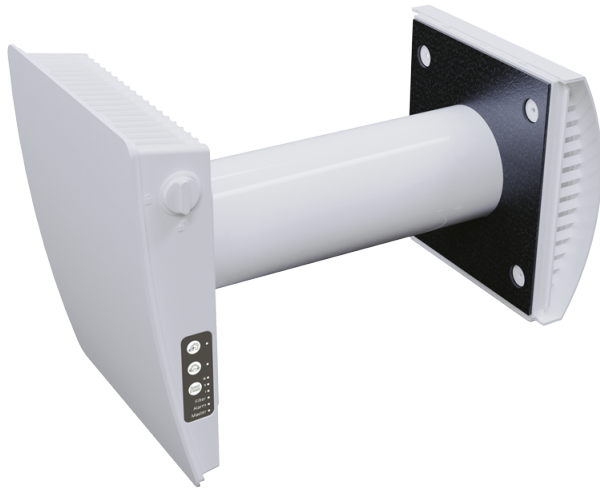

# ТвинФреш Стайл МИНИ

Удобный проветриватель ТвинФреш Стайл мини обеспечивает помещение чистым и свежим воздухом, значительно снижает теплопотери на вентиляцию помещения за счет возврата тепла и обеспечивает баланс влажности и регулируемого воздухообмена для создания индивидуального микроклимата

- Производительность в режиме регенерации: 15
- Уровень звукового давления LpA на расстоянии 3 м: 31
- Уровень звукового давления LpA на расстоянии 1 м : 40
- Эффективность рекуперации: 81
- Тип рекуператора: Регенеративный
- Фильтр: G3
- Шумоизоляция
- Тип двигателя: ЕС
- Управление: Встроенная панель управления
- Материал корпуса: Пластик
- Датчик влажности