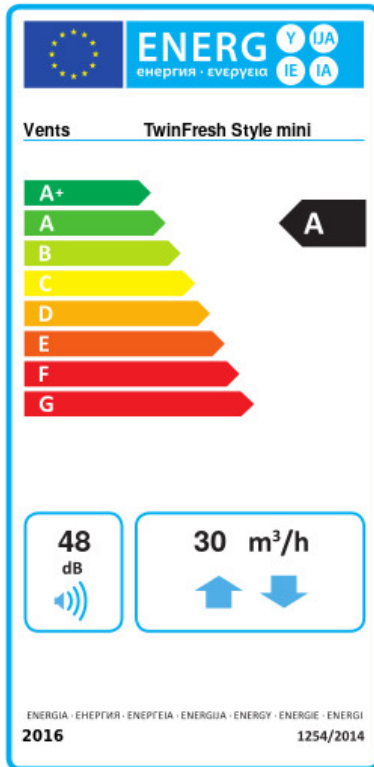

Экодизайн

Торговая марка	Вентс					
Модель	ТвинФреш Стайл мини					
Удельное потребление энергии (кВт.час/(м²/год))	Холодный		Умеренный		Теплый	
	-80.8	A+	-40.2	A	-17	E
Тип установки	Bidirectional					
Тип привода	3-скоростной					
Тип теплообменника	Регенеративный					
Термоэффективность рекуперации тепла (%)	71					
Максимальный расход воздуха (м³/час)	30					
Потребляемая мощность (Вт)	3.8					
Эталонный объемный расход (м³/с)	0.006					
Удельный потребляемая мощность в исходной точке (Вт/(м²/час))	0.12					
Способ управления приводом	Локальное регулирование потребления					
Чувствительность расхода воздуха при +20 Па и -20 Па (%)	0.4					
Декларируемый тип вентиляционной единицы	RVU BVU					
Sound power level (дБ(A))	48					
Годовое потребление электричества (кВт.час/год)	Холодный		Умеренный		Теплый	
	87		87		87	
Годовое сохранение тепла (кВт.час/год)	Холодный		Умеренный		Теплый	
	83		42		19