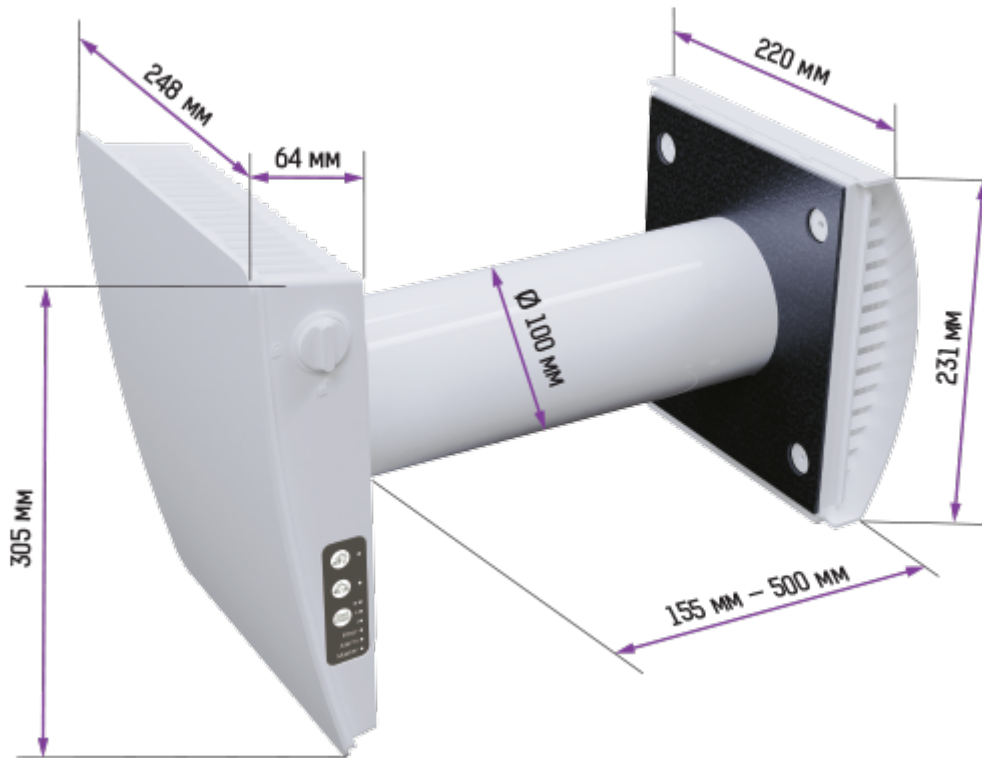

Класс защиты

-

IP24

Размеры