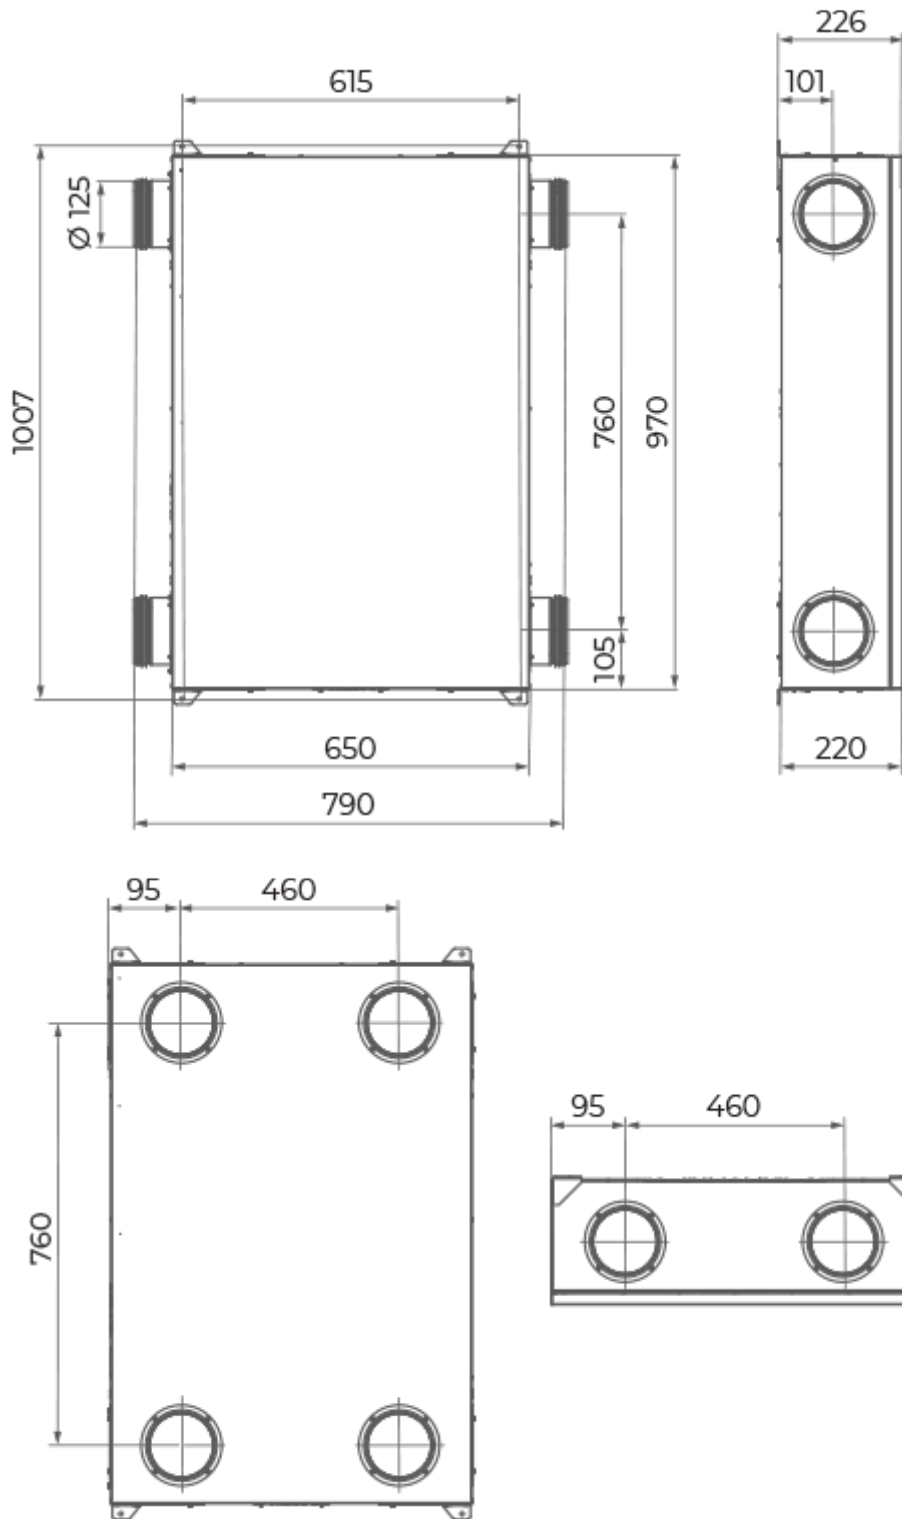

Аксессуары

Датчики

Наименование	Фото	Описание
HV2		Внутренний датчик влажности