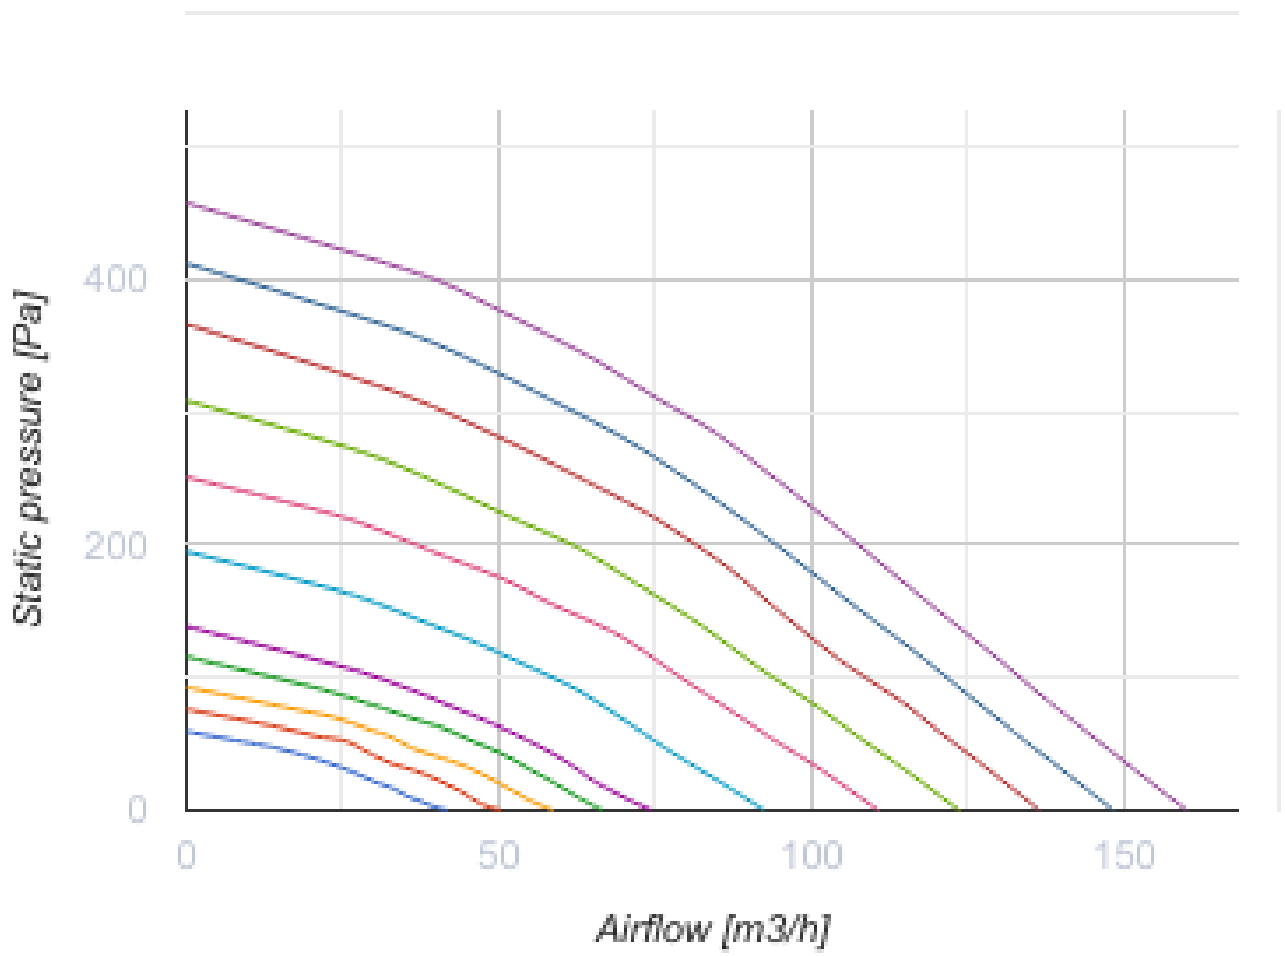

Уни ЕРВ П А14

- Максимальный расход воздуха: 160
- Уровень звукового давления LpA на расстоянии 3 м: 33
- Уровень звукового давления LpA на расстоянии 1 м : 42
- Тип рекуператора: Противоточный
- Фильтр вытяжной: Coarse 90% / G4
- Фильтр приточный: ePM1 70% / F7 (G4 option)
- Шумоизоляция
- Тип двигателя: ЕС
- Энтальпийный рекуператор
- Байпас: Автоматический
- BMS протокол: ModBus
- Управление: Смартфон
- Материал корпуса: Оцинкованная сталь
- Датчик влажности: Опциональный
- Датчик CO2: Опциональный
- Датчик VOC: Опциональный
- Датчик PM2.5: Опциональный
- Датчик температуры: Встроенный

	Единица измерения	Уни ЕРВ П А14		
Размер подключаемого воздуховода	мм	125		
Скорость	-	3		
Минимальное напряжение питания	В	230		
Максимальное напряжение питания	В	230		
Частота сети питания	Гц	50/60		
Номинальная мощность	Вт	58		
Максимальный ток	А	0.5		
Максимальный расход воздуха	м³/час	60	90	160
Уровень звукового давления LpA на расстоянии 3 м	дБ(А)	33		
Уровень звукового давления LpA на расстоянии 1 м	дБ(А)	42		
Эффективность рекуперации, макс	%	89		
Тип рекуператора	-	Противоточный		
Материал рекуператора	-	Энтальпийный		
Вес	кг	31		
Фильтр вытяжной	-	Coarse 90% / G4		
Фильтр приточный	-	ePM1 70% / F7 (G4 option)		
Максимальная температура перемещаемого воздуха	°С	40		
Минимальная температура перемещаемого воздуха	°С	-25		