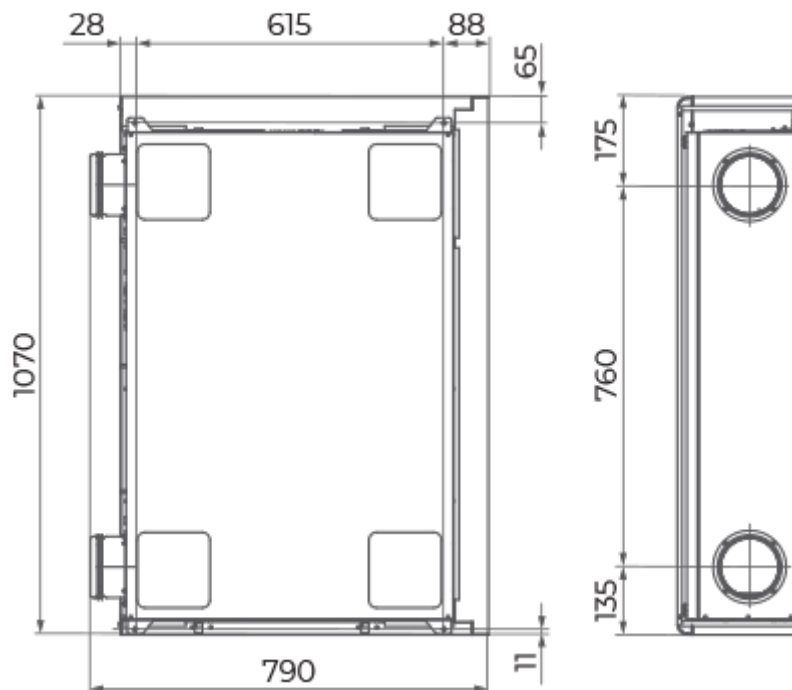

	Единица измерения	Уни Max EPB A14		
Размер подключаемого воздуховода	мм	125		
Скорость	-	3		
Минимальное напряжение питания	В	230		
Максимальное напряжение питания	В	230		
Частота сети питания	Гц	50/60		
Номинальная мощность	Вт	58		
Максимальный ток	А	0.5		
Максимальный расход воздуха	м ³ /час	60	90	160
Уровень звукового давления LpA на расстоянии 3 м	дБ(А)	32		
Уровень звукового давления LpA на расстоянии 1 м	дБ(А)	42		
Эффективность рекуперации, макс	%	89		
Тип рекуператора	-	Противоточный		
Материал рекуператора	-	Энтальпийный		
Вес	кг	47		
Фильтр вытяжной	-	Coarse 90% / G4		
Фильтр приточный	-	ePM1 70% / F7 (G4 option)		
Максимальная температура перемещаемого воздуха	°С	40		
Минимальная температура перемещаемого воздуха	°С	-25		

Размеры

Аксессуары

Другие аксессуары

Наименование	Фото	Описание
СФ 233x175x22 G4		Панельный фильтр G4
СФ 233x175x22 F7		Панельный фильтр F7

Датчики

Наименование	Фото	Описание
HV2		Внутренний датчик влажности
HR-S		Электромеханические гигростаты
CO2-1		Датчик углекислого газа
CO2-2		Датчик углекислого газа
CO2-3		Датчик углекислого газа