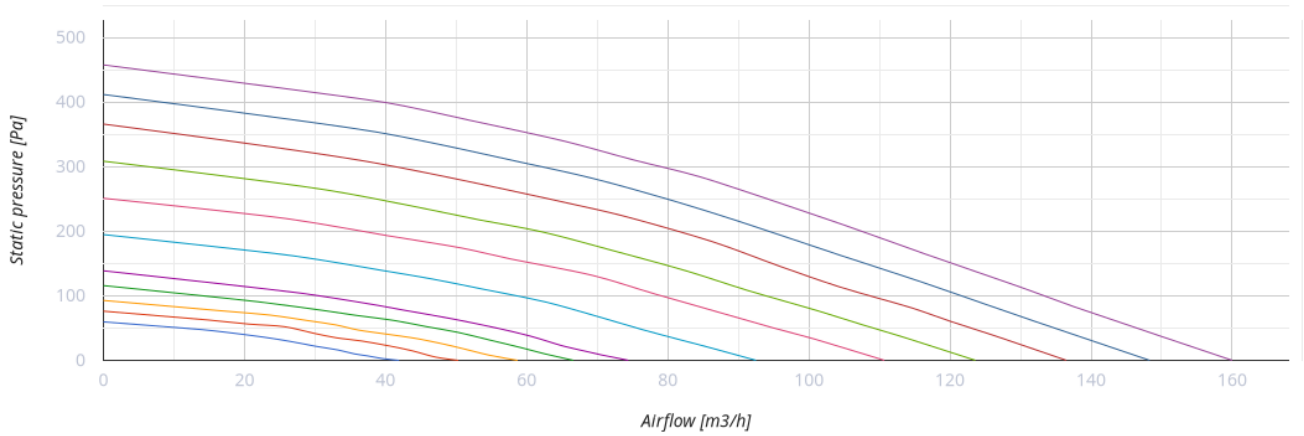

# Уни Max EPB A14

Настенная ПВУ с энтальпийным рекуператором производительностью до 200 м³/ч

- Максимальный расход воздуха: 160
- Уровень звукового давления LpA на расстоянии 3 м: 32
- Уровень звукового давления LpA на расстоянии 1 м : 42
- Тип рекуператора: Противоточный
- Фильтр вытяжной: Coarse 90% / G4
- Фильтр приточный: ePM1 70% / F7 (G4 option)
- Шумоизоляция
- Тип двигателя: ЕС
- Энтальпийный рекуператор
- Байпас: Автоматический
- BMS протокол: ModBus
- Управление: Проводная панель управления
- Материал корпуса: Оцинкованная сталь
- Датчик влажности: Опциональный
- Датчик CO2: Опциональный
- Датчик VOC: Опциональный
- Датчик температуры: Встроенный

	Единица измерения	Уни Max EPB A14		
Размер подключаемого воздуховода	мм	125		
Скорость	-	3		
Минимальное напряжение питания	В	230		
Максимальное напряжение питания	В	230		
Частота сети питания	Гц	50/60		
Номинальная мощность	Вт	58		
Максимальный ток	А	0.5		
Максимальный расход воздуха	м³/час	60	90	160
Уровень звукового давления LpA на расстоянии 3 м	дБ(А)	32		
Уровень звукового давления LpA на расстоянии 1 м	дБ(А)	42		
Эффективность рекуперации, макс	%	89		
Тип рекуператора	-	Противоточный		
Материал рекуператора	-	Энтальпийный		
Вес	кг	47		
Фильтр вытяжной	-	Coarse 90% / G4		
Фильтр приточный	-	ePM1 70% / F7 (G4 option)		
Максимальная температура перемещаемого воздуха	°С	40		
Минимальная температура перемещаемого воздуха	°С	-25		

## Размеры