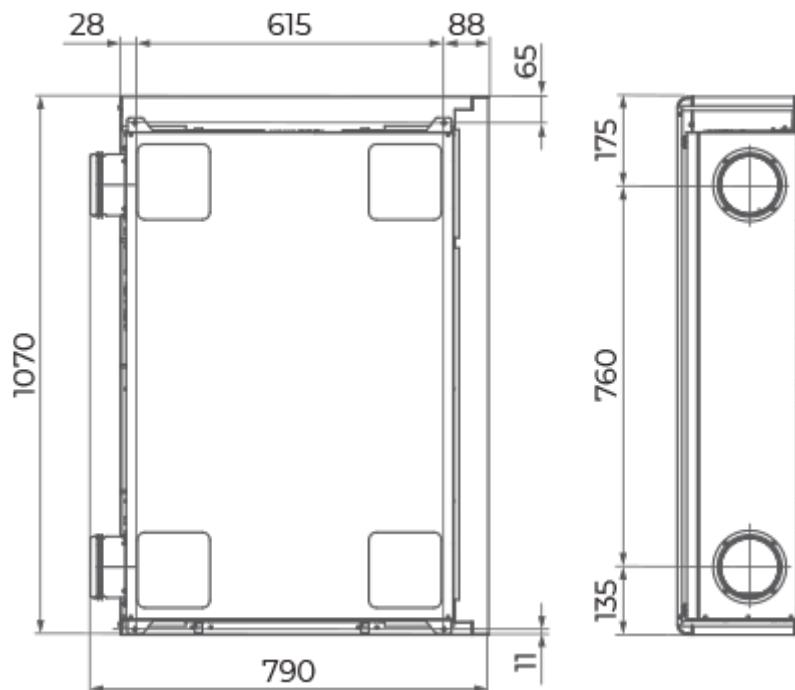

	Единица измерения	Уни Max EPB A14		
Размер подключаемого воздуховода	мм	125		
Скорость	-	3		
Минимальное напряжение питания	В	230		
Максимальное напряжение питания	В	230		
Частота сети питания	Гц	50/60		
Номинальная мощность	Вт	58		
Максимальный ток	А	0.5		
Максимальный расход воздуха	м³/час	60	90	160
Уровень звукового давления LpA на расстоянии 3 м	дБ(А)	32		
Уровень звукового давления LpA на расстоянии 1 м	дБ(А)	42		
Эффективность рекуперации, макс	%	89		
Тип рекуператора	-	Противоточный		
Материал рекуператора	-	Энтальпийный		
Вес	кг	47		
Фильтр вытяжной	-	Coarse 90% / G4		
Фильтр приточный	-	ePM1 70% / F7 (G4 option)		
Максимальная температура перемещаемого воздуха	°С	40		
Минимальная температура перемещаемого воздуха	°С	-25		

## Размеры

### Другие аксессуары

Наименование	Фото	Описание
СФ 233x175x22 G4		Панельный фильтр G4
СФ 233x175x22 F7		Панельный фильтр F7