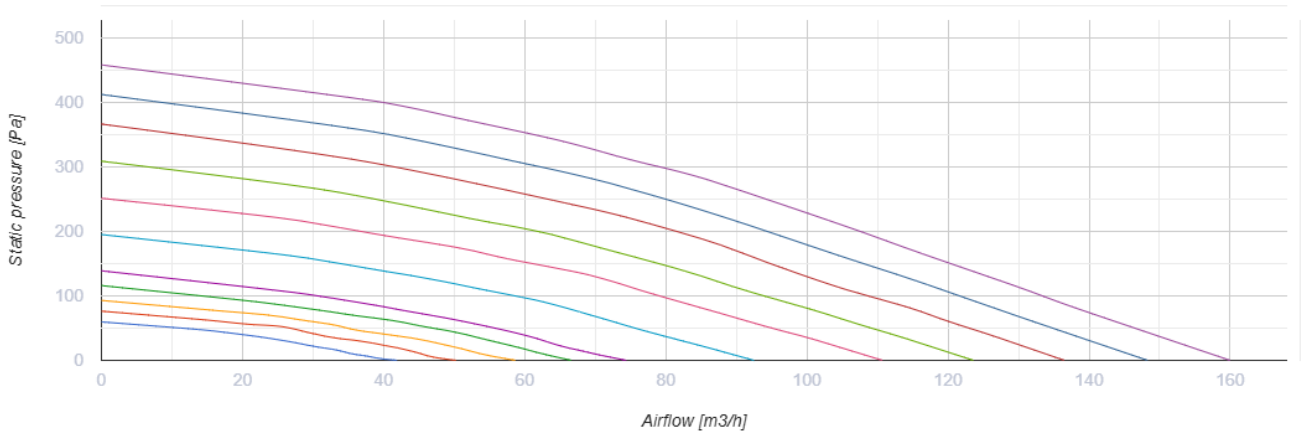

Уни Max EPB A14

- Максимальный расход воздуха: 160
- Уровень звукового давления LpA на расстоянии 3 м: 32
- Уровень звукового давления LpA на расстоянии 1 м : 42
- Тип рекуператора: Противоточный
- Фильтр вытяжной: Coarse 90% / G4
- Фильтр приточный: ePM1 70% / F7 (G4 option)
- Шумоизоляция
- Тип двигателя: ЕС
- Энтальпийный рекуператор
- Байпас: Автоматический
- BMS протокол: ModBus
- Управление: Проводная панель управления
- Материал корпуса: Оцинкованная сталь
- Датчик влажности: Опциональный
- Датчик CO2: Опциональный
- Датчик VOC: Опциональный
- Датчик температуры: Встроенный

	Единица измерения	Уни Max EPB A14		
Размер подключаемого воздуховода	мм	125		
Скорость	-	3		
Минимальное напряжение питания	В	230		
Максимальное напряжение питания	В	230		
Частота сети питания	Гц	50/60		
Номинальная мощность	Вт	58		
Максимальный ток	А	0.5		
Максимальный расход воздуха	м ³ /час	60	90	160
Уровень звукового давления LpA на расстоянии 3 м	дБ(А)	32		
Уровень звукового давления LpA на расстоянии 1 м	дБ(А)	42		
Эффективность рекуперации, макс	%	89		
Тип рекуператора	-	Противоточный		
Материал рекуператора	-	Энтальпийный		
Вес	кг	47		
Фильтр вытяжной	-	Coarse 90% / G4		
Фильтр приточный	-	ePM1 70% / F7 (G4 option)		
Максимальная температура перемещаемого воздуха	°С	40		
Минимальная температура перемещаемого воздуха	°С	-25		