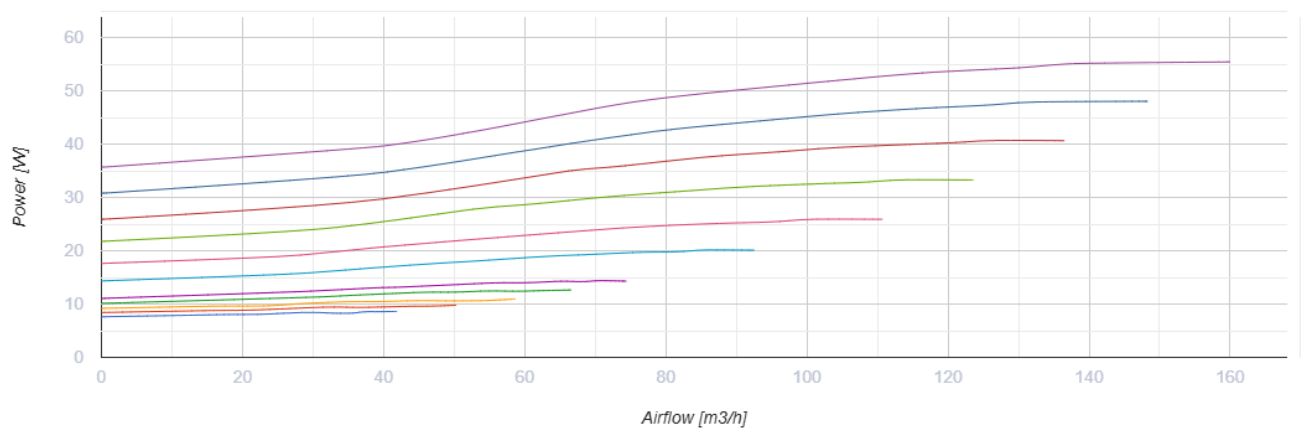

Уни Max EPB A14

- Максимальный расход воздуха: 160
- Уровень звукового давления LpA на расстоянии 3 м: 32
- Уровень звукового давления LpA на расстоянии 1 м : 42
- Тип рекуператора: Противоточный
- Фильтр вытяжной: Coarse 90% / G4
- Фильтр приточный: ePM1 70% / F7 (G4 option)
- Шумоизоляция
- Тип двигателя: ЕС
- Энтальпийный рекуператор
- Байпас: Автоматический
- BMS протокол: ModBus
- Управление: Проводная панель управления
- Материал корпуса: Оцинкованная сталь
- Датчик влажности: Опциональный
- Датчик CO2: Опциональный
- Датчик VOC: Опциональный
- Датчик температуры: Встроенный

	Единица измерения	Уни Max EPB A14		
Размер подключаемого воздуховода	мм	125		
Скорость	-	3		
Минимальное напряжение питания	В	230		
Максимальное напряжение питания	В	230		
Частота сети питания	Гц	50/60		
Номинальная мощность	Вт	58		
Максимальный ток	А	0.5		
Максимальный расход воздуха	м ³ /час	60	90	160
Уровень звукового давления LpA на расстоянии 3 м	дБ(А)	32		
Уровень звукового давления LpA на расстоянии 1 м	дБ(А)	42		
Эффективность рекуперации, макс	%	89		
Тип рекуператора	-	Противоточный		
Материал рекуператора	-	Энтальпийный		
Вес	кг	47		
Фильтр вытяжной	-	Coarse 90% / G4		
Фильтр приточный	-	ePM1 70% / F7 (G4 option)		
Максимальная температура перемещаемого воздуха	°С	40		
Минимальная температура перемещаемого воздуха	°С	-25		