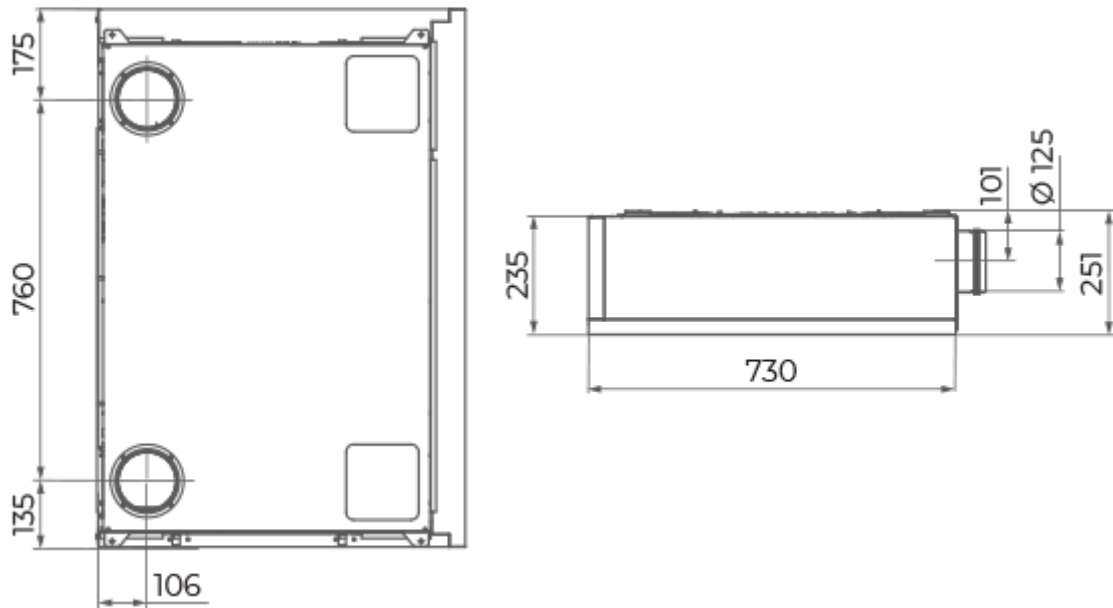

	Единица измерения	Уни Max EPB A14		
Размер подключаемого воздуховода	мм	125		
Скорость	-	3		
Минимальное напряжение питания	В	230		
Максимальное напряжение питания	В	230		
Частота сети питания	Гц	50/60		
Номинальная мощность	Вт	58		
Максимальный ток	А	0.5		
Максимальный расход воздуха	м³/час	60	90	160
Уровень звукового давления LpA на расстоянии 3 м	дБ(А)	32		
Уровень звукового давления LpA на расстоянии 1 м	дБ(А)	42		
Эффективность рекуперации, макс	%	89		
Тип рекуператора	-	Противоточный		
Материал рекуператора	-	Энтальпийный		
Вес	кг	47		
Фильтр вытяжной	-	Coarse 90% / G4		
Фильтр приточный	-	ePM1 70% / F7 (G4 option)		
Максимальная температура перемещаемого воздуха	°С	40		
Минимальная температура перемещаемого воздуха	°С	-25		

## Размеры

### Другие аксессуары

Наименование	Фото	Описание
СФ 233x175x22 G4		Панельный фильтр G4
СФ 233x175x22 F7		Панельный фильтр F7