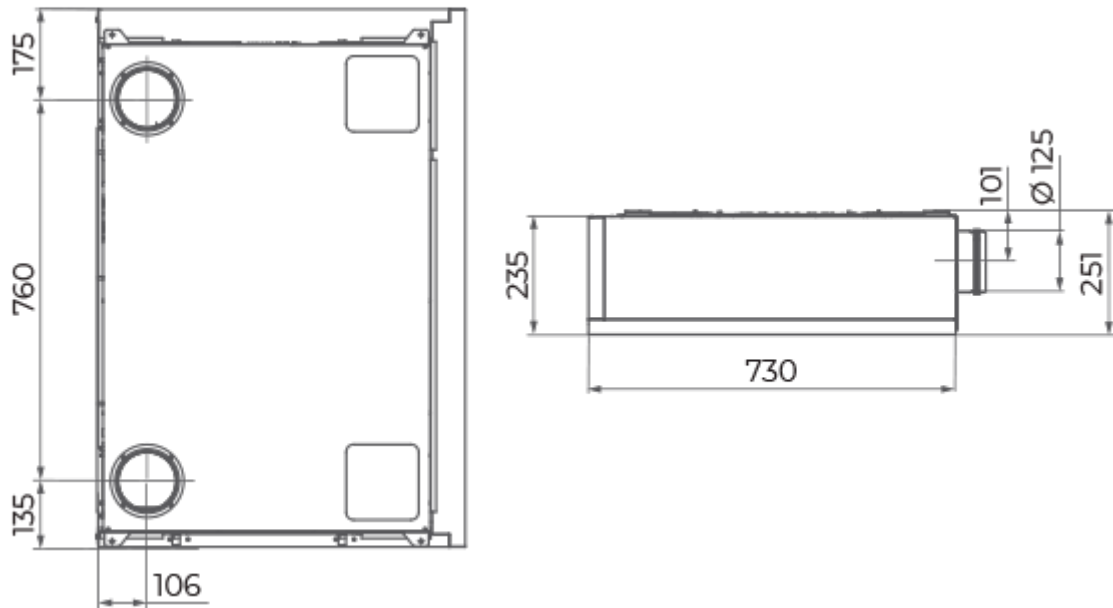

	Единица измерения	Уни Max EPB A14		
Размер подключаемого воздуховода	мм	125		
Скорость	-	3		
Минимальное напряжение питания	В	230		
Максимальное напряжение питания	В	230		
Частота сети питания	Гц	50/60		
Номинальная мощность	Вт	58		
Максимальный ток	А	0.5		
Максимальный расход воздуха	м ³ /час	60	90	160
Уровень звукового давления LpA на расстоянии 3 м	дБ(А)	32		
Уровень звукового давления LpA на расстоянии 1 м	дБ(А)	42		
Эффективность рекуперации, макс	%	89		
Тип рекуператора	-	Противоточный		
Материал рекуператора	-	Энтальпийный		
Вес	кг	47		
Фильтр вытяжной	-	Coarse 90% / G4		
Фильтр приточный	-	ePM1 70% / F7 (G4 option)		
Максимальная температура перемещаемого воздуха	°С	40		
Минимальная температура перемещаемого воздуха	°С	-25		

Размеры

Аксессуары

Другие аксессуары

Наименование	Фото	Описание
СФ 233x175x22 G4		Панельный фильтр G4
СФ 233x175x22 F7		Панельный фильтр F7

Датчики

Наименование	Фото	Описание
HV2		Внутренний датчик влажности
HR-S		Электромеханические гигростаты
CO2-1		Датчик углекислого газа
CO2-2		Датчик углекислого газа
CO2-3		Датчик углекислого газа