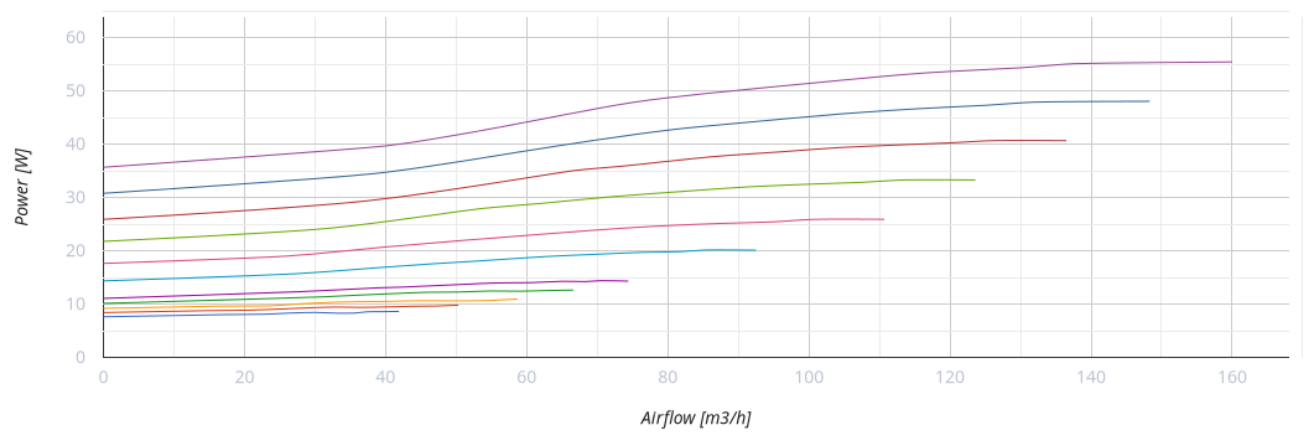

# Уни Max EPB A14

Настенная ПВУ с энтальпийным рекуператором производительностью до 200 м³/ч

- Максимальный расход воздуха: 160
- Уровень звукового давления LpA на расстоянии 3 м: 32
- Уровень звукового давления LpA на расстоянии 1 м : 42
- Тип рекуператора: Противоточный
- Фильтр вытяжной: Coarse 90% / G4
- Фильтр приточный: ePM1 70% / F7 (G4 option)
- Шумоизоляция
- Тип двигателя: ЕС
- Энтальпийный рекуператор
- Байпас: Автоматический
- BMS протокол: ModBus
- Управление: Проводная панель управления
- Материал корпуса: Оцинкованная сталь
- Датчик влажности: Опциональный
- Датчик CO2: Опциональный
- Датчик VOC: Опциональный
- Датчик температуры: Встроенный

	Единица измерения	Уни Max EPB A14		
Размер подключаемого воздуховода	мм	125		
Скорость	-	3		
Минимальное напряжение питания	В	230		
Максимальное напряжение питания	В	230		
Частота сети питания	Гц	50/60		
Номинальная мощность	Вт	58		
Максимальный ток	А	0.5		
Максимальный расход воздуха	м³/час	60	90	160
Уровень звукового давления LpA на расстоянии 3 м	дБ(А)	32		
Уровень звукового давления LpA на расстоянии 1 м	дБ(А)	42		
Эффективность рекуперации, макс	%	89		
Тип рекуператора	-	Противоточный		
Материал рекуператора	-	Энтальпийный		
Вес	кг	47		
Фильтр вытяжной	-	Coarse 90% / G4		
Фильтр приточный	-	ePM1 70% / F7 (G4 option)		
Максимальная температура перемещаемого воздуха	°С	40		
Минимальная температура перемещаемого воздуха	°С	-25		

## Размеры