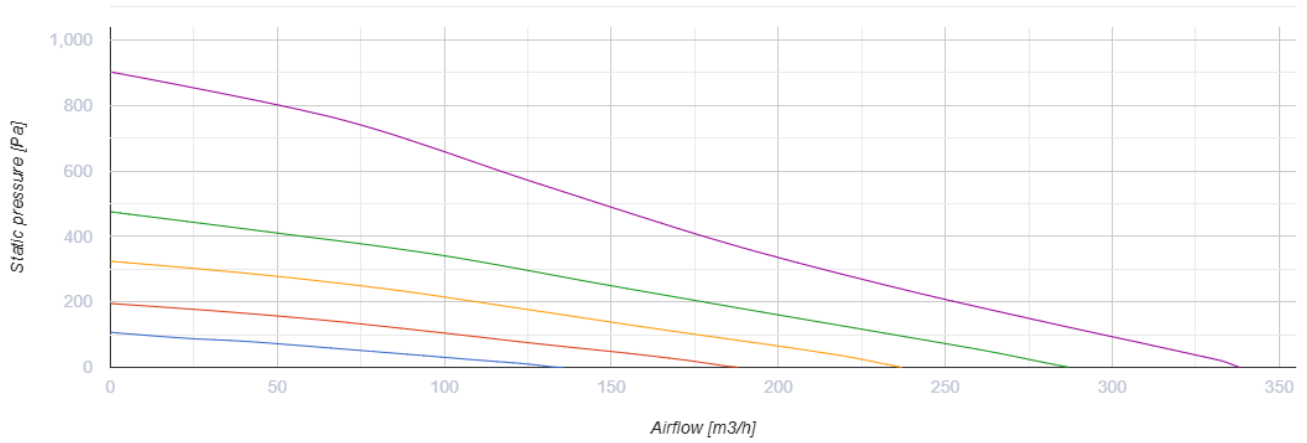

БК 100 ЕС У

Канальные центробежные вентиляторы в пластиковых корпусах с ЕС-двигателями

- Максимальный расход воздуха: 340
- Уровень звукового давления LpA на расстоянии 3 м: 40
- Тип двигателя: ЕС
- Управление: Встроенный регулятор скорости
- Тип крыльчатки: Центробежный назад загнутые лопатки
- Установка в любом положении
- Кабель подключения с сетевой вилкой
- Датчик температуры

	Единица измерения	БК 100 ЕС У
Размер подключаемого воздуховода	мм	100
Скорость	-	1
Минимальное напряжение питания	В	230
Максимальное напряжение питания	В	230
Частота сети питания	Гц	50/60
Номинальная мощность	Вт	82
Максимальный ток	А	0.62
Максимальный расход воздуха	м ³ /час	340
Уровень звукового давления LpA на расстоянии 3 м	дБ(А)	40
Вес	кг	2
Максимальная температура перемещаемого воздуха	°С	60
Минимальная температура перемещаемого воздуха	°С	-25
Класс защиты	-	IPX4
Класс защиты привода	-	IP55

Размеры

ØD	ØD1	B	L	L1	L2	L3
100	250	270	230	30	27	30