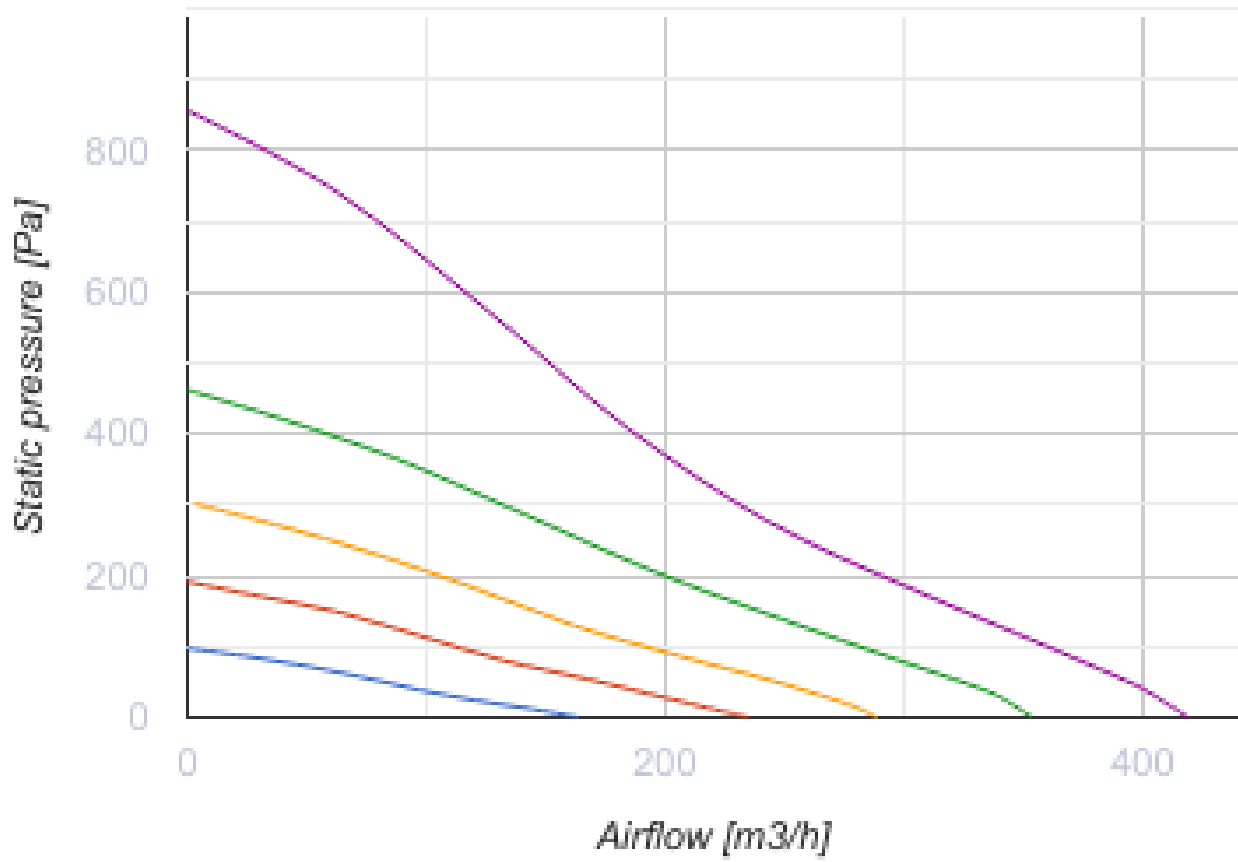

БК 125 ЕС У

Канальные центробежные вентиляторы в пластиковом корпусе

- Максимальный расход воздуха: 420
- Уровень звукового давления LpA на расстоянии 3 м: 42
- Тип двигателя: ЕС
- Управление: Встроенный регулятор скорости
- Тип крыльчатки: Центробежный назад загнутые лопатки
- Установка в любом положении
- Кабель подключения с сетевой вилкой
- Датчик температуры

	Единица измерения	БК 125 ЕС У
Размер подключаемого воздуховода	мм	125
Скорость	-	1
Минимальное напряжение питания	В	230
Максимальное напряжение питания	В	230
Частота сети питания	Гц	50/60
Номинальная мощность	Вт	84
Максимальный ток	А	0.64
Максимальный расход воздуха	м ³ /час	420
Уровень звукового давления LpA на расстоянии 3 м	дБ(А)	42
Вес	кг	2.2
Максимальная температура перемещаемого воздуха	°С	60
Минимальная температура перемещаемого воздуха	°С	-25
Класс защиты	-	IPX4
Класс защиты привода	-	IP55

Размеры

ØD	ØD1	B	L	L1	L2	L3
125	250	270	220	30	27	30