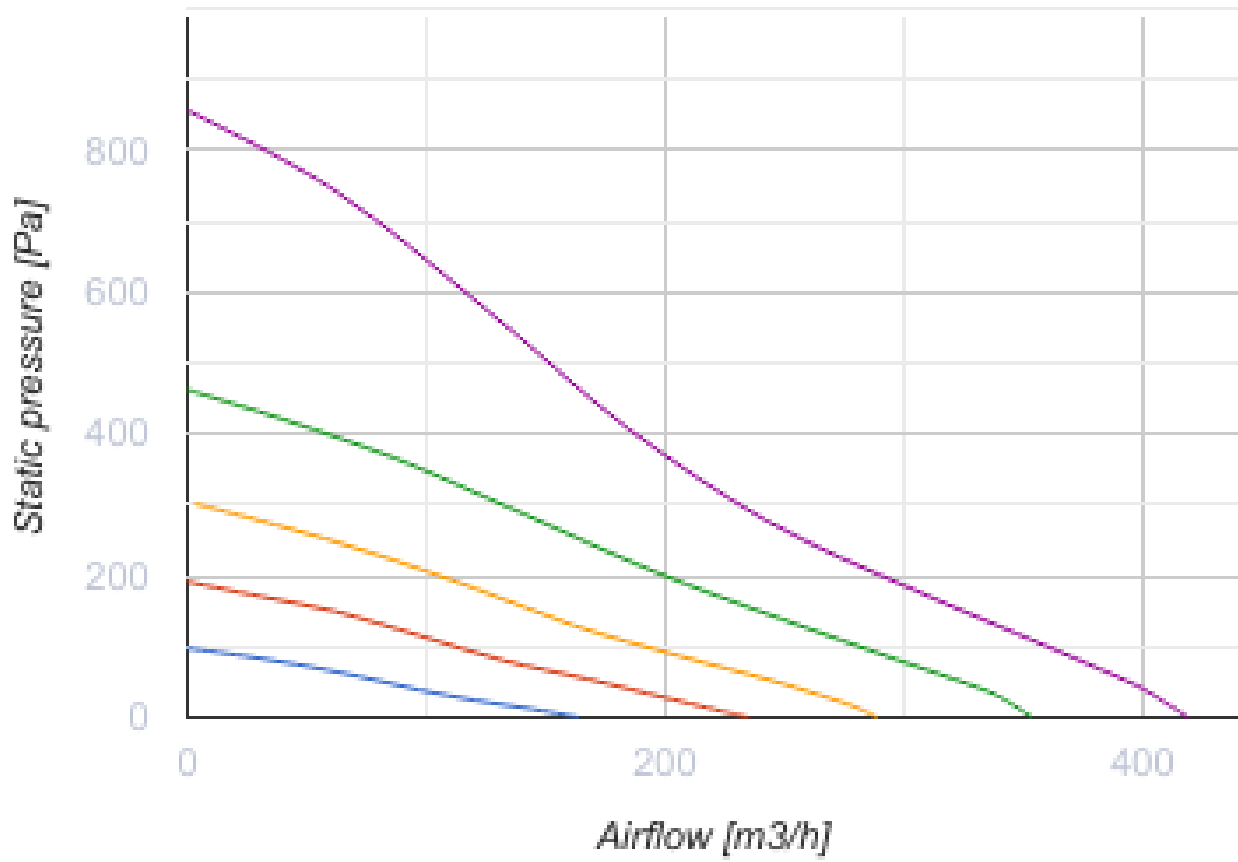

БК 125 ЕС У

Канальные центробежные вентиляторы в пластиковых корпусах с ЕС-двигателями

- Максимальный расход воздуха: 420
- Уровень звукового давления LpA на расстоянии 3 м: 42
- Тип двигателя: ЕС
- Управление: Встроенный регулятор скорости
- Тип крыльчатки: Центробежный назад загнутые лопатки
- Установка в любом положении
- Кабель подключения с сетевой вилкой
- Датчик температуры

	Единица измерения	БК 125 ЕС У
Размер подключаемого воздуховода	мм	125
Скорость	-	1
Минимальное напряжение питания	В	230
Максимальное напряжение питания	В	230
Частота сети питания	Гц	50/60
Номинальная мощность	Вт	84
Максимальный ток	А	0.64
Максимальный расход воздуха	м ³ /час	420
Уровень звукового давления LpA на расстоянии 3 м	дБ(А)	42
Вес	кг	2.2
Максимальная температура перемещаемого воздуха	°С	60
Минимальная температура перемещаемого воздуха	°С	-25
Класс защиты	-	IPX4
Класс защиты привода	-	IP55

Размеры

ØD	ØD1	B	L	L1	L2	L3
125	250	270	220	30	27	30