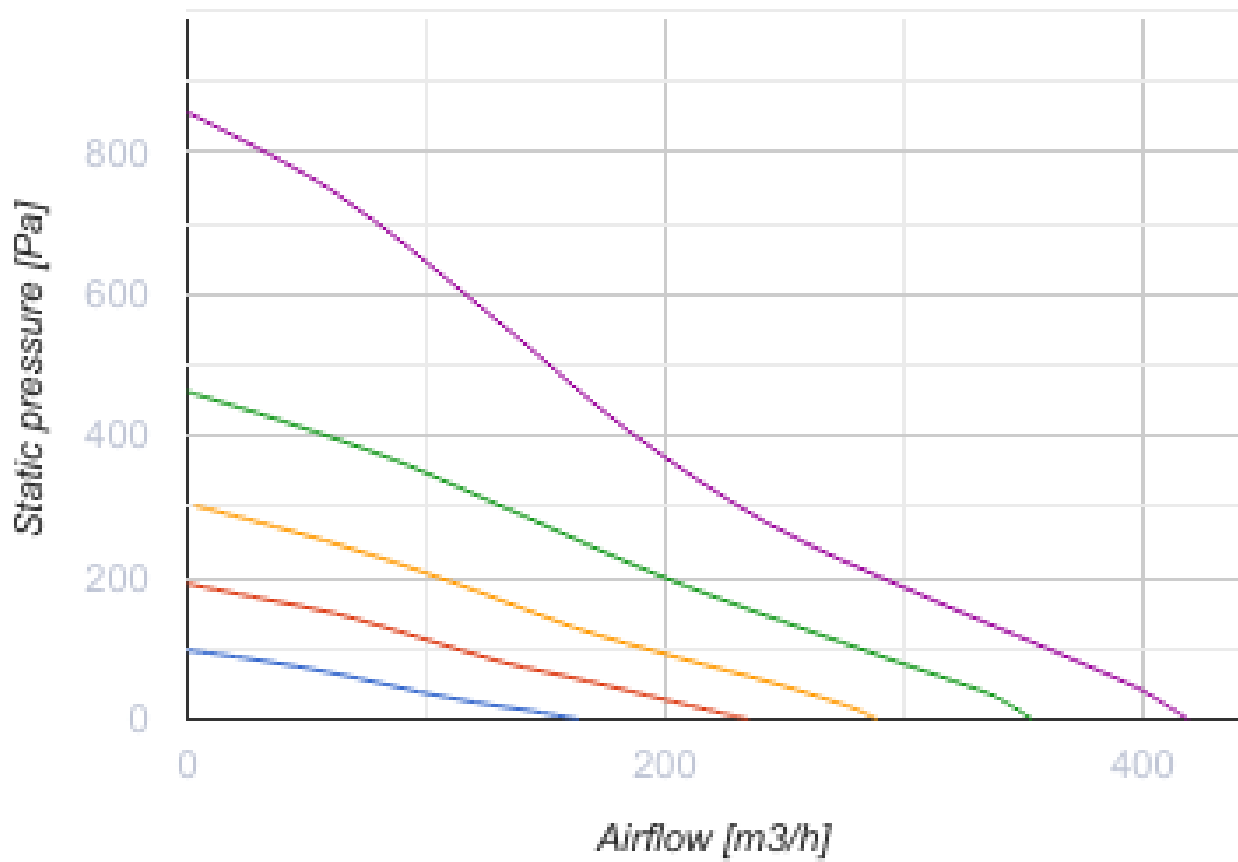

БК 125 ЕС У

Канальные центробежные вентиляторы в пластиковом корпусе

- Максимальный расход воздуха: 420
- Уровень звукового давления LpA на расстоянии 3 м: 42
- Тип двигателя: ЕС
- Управление: Встроенный регулятор скорости
- Тип крыльчатки: Центробежный назад загнутые лопатки
- Материал корпуса: Пластик
- Установка в любом положении
- Кабель подключения с сетевой вилкой
- Датчик температуры

	Единица измерения	БК 125 ЕС У
Размер подключаемого воздуховода	мм	125
Скорость	-	1
Минимальное напряжение питания	В	230
Максимальное напряжение питания	В	230
Частота сети питания	Гц	50/60
Номинальная мощность	Вт	84
Максимальный ток	А	0.64
Максимальный расход воздуха	м ³ /час	420
Уровень звукового давления LpA на расстоянии 3 м	дБ(А)	42
Вес	кг	2.2
Максимальная температура перемещаемого воздуха	°С	60
Минимальная температура перемещаемого воздуха	°С	-25
Класс защиты	-	IPX4
Класс защиты привода	-	IP55

Размеры

ØD	ØD1	B	L	L1	L2	L3
125	250	270	220	30	27	30