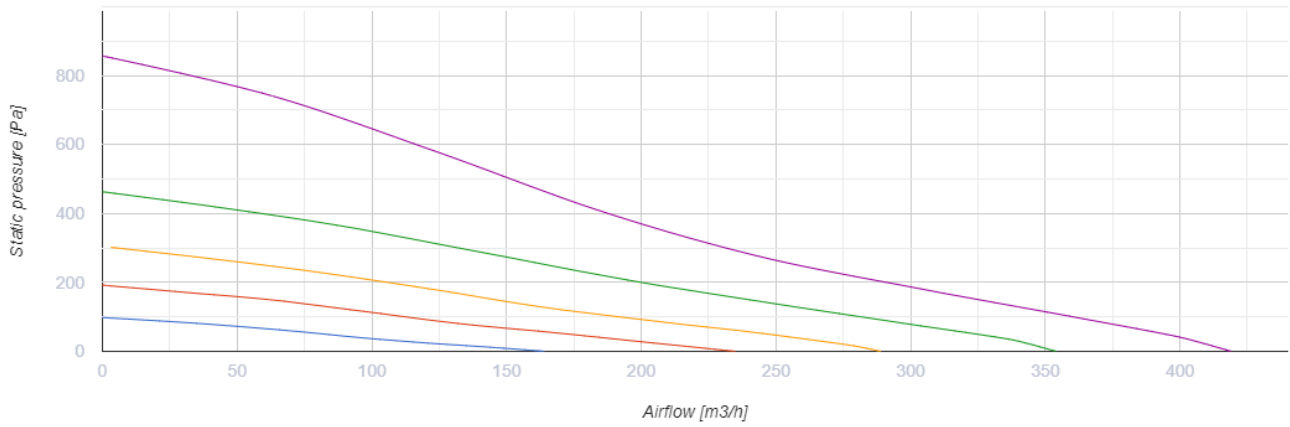

## БК 125 ЕС У

Канальные центробежные вентиляторы в пластиковом корпусе

- Максимальный расход воздуха: 420
- Уровень звукового давления LpA на расстоянии 3 м: 42
- Тип двигателя: ЕС
- Управление: Встроенный регулятор скорости
- Тип крыльчатки: Центробежный назад загнутые лопатки
- Установка в любом положении
- Кабель подключения с сетевой вилкой
- Датчик температуры

	Единица измерения	БК 125 ЕС У
Размер подключаемого воздуховода	мм	125
Скорость	-	1
Минимальное напряжение питания	В	230
Максимальное напряжение питания	В	230
Частота сети питания	Гц	50/60
Номинальная мощность	Вт	84
Максимальный ток	А	0.64
Максимальный расход воздуха	м <sup>3</sup> /час	420
Уровень звукового давления LpA на расстоянии 3 м	дБ(А)	42
Вес	кг	2.2
Максимальная температура перемещаемого воздуха	°С	60
Минимальная температура перемещаемого воздуха	°С	-25
Класс защиты	-	IPX4
Класс защиты привода	-	IP55

## Размеры

ØD	ØD1	B	L	L1	L2	L3
125	250	270	220	30	27	30