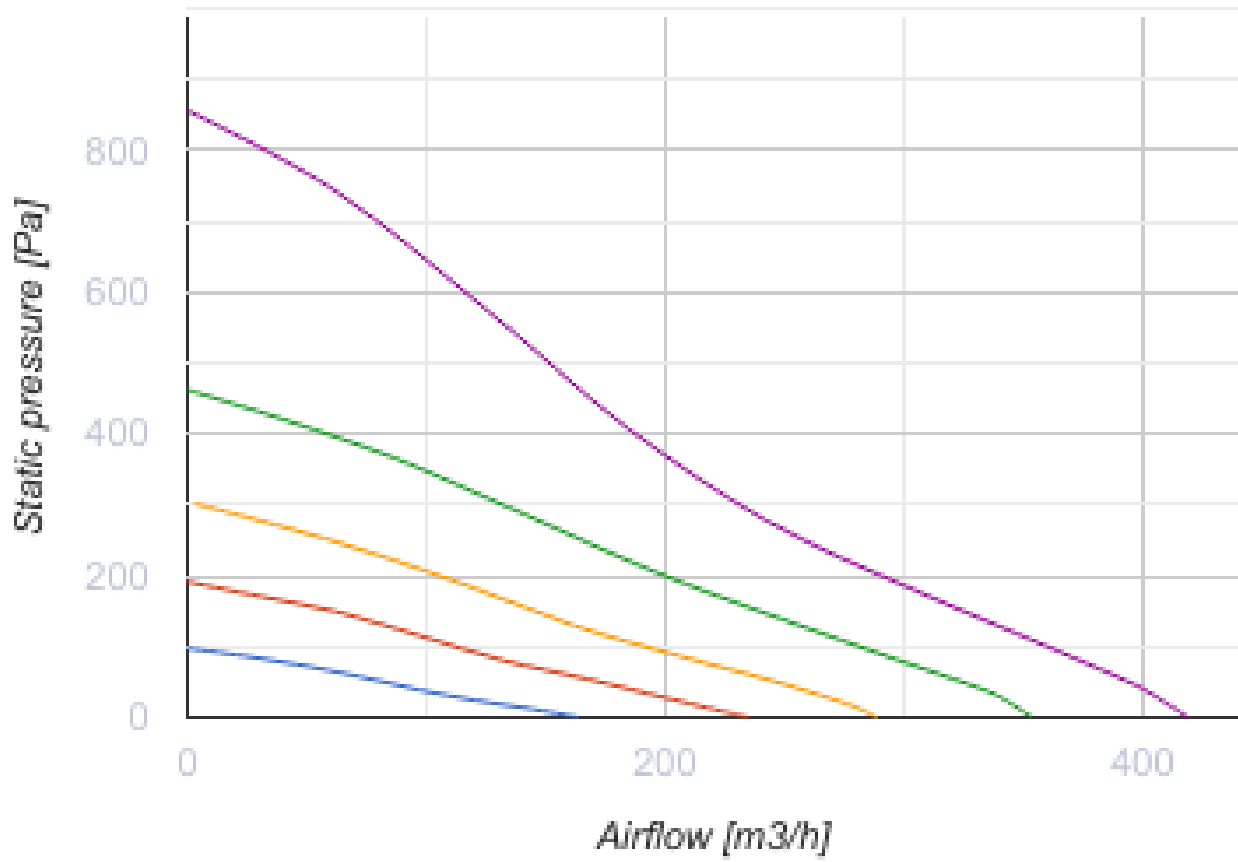

## БК 125 ЕС Ун

Канальные центробежные вентиляторы в пластиковых корпусах с ЕС-двигателями

- Максимальный расход воздуха: 420
- Уровень звукового давления LpA на расстоянии 3 м: 42
- Тип двигателя: ЕС
- Управление: Встроенный регулятор скорости
- Тип крыльчатки: Центробежный назад загнутые лопатки
- Установка в любом положении
- Кабель подключения с сетевой вилкой
- Датчик температуры

	Единица измерения	БК 125 ЕС Ун
Размер подключаемого воздуховода	мм	125
Скорость	-	1
Минимальное напряжение питания	В	230
Максимальное напряжение питания	В	230
Частота сети питания	Гц	50/60
Номинальная мощность	Вт	84
Максимальный ток	А	0.64
Максимальный расход воздуха	м <sup>3</sup> /час	420
Уровень звукового давления LpA на расстоянии 3 м	дБ(А)	42
Вес	кг	2.2
Максимальная температура перемещаемого воздуха	°С	60
Минимальная температура перемещаемого воздуха	°С	-25
Класс защиты	-	IPX4
Класс защиты привода	-	IP55

### Размеры

ØD	ØD1	B	L	L1	L2	L3
125	250	270	220	30	27	30