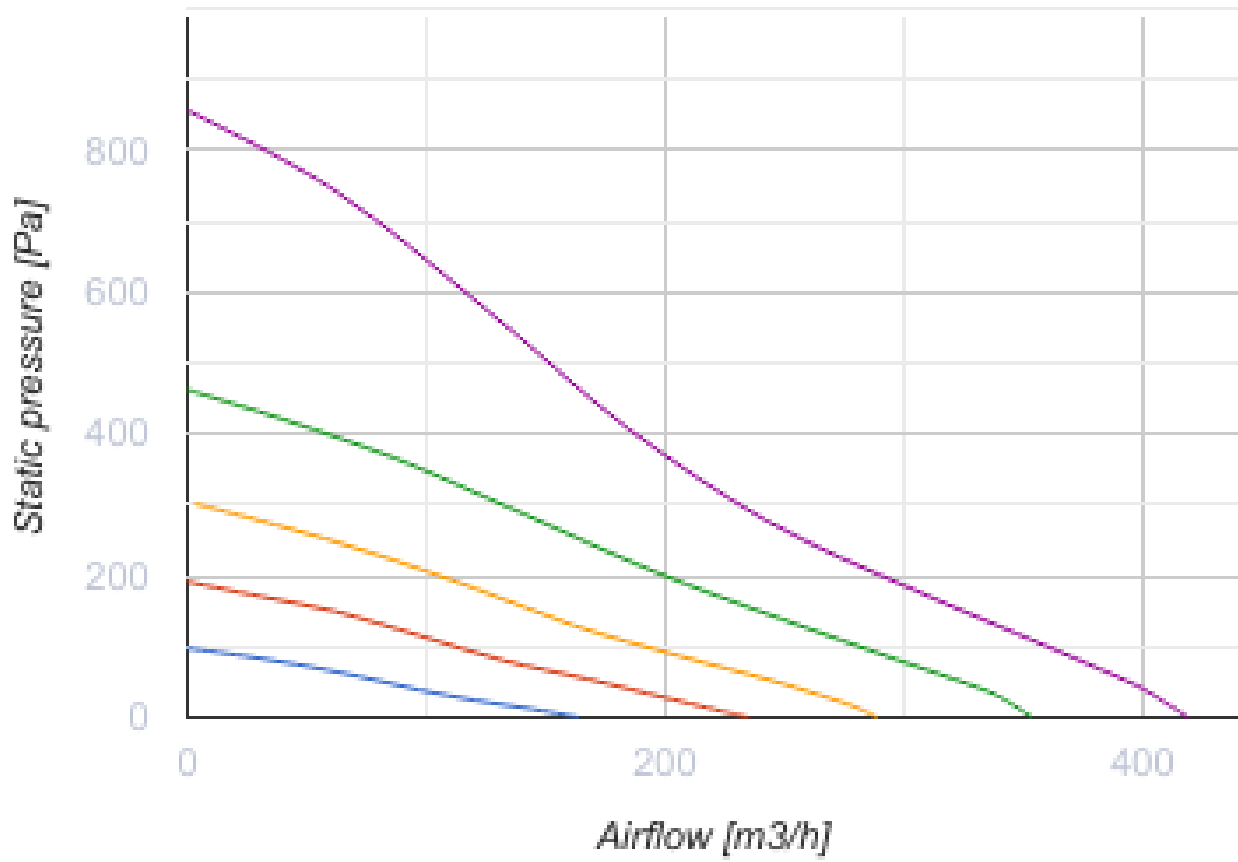

БК 125 ЕС Ун

Канальные центробежные вентиляторы в пластиковом корпусе

- Максимальный расход воздуха: 420
- Уровень звукового давления LpA на расстоянии 3 м: 42
- Тип двигателя: ЕС
- Управление: Встроенный регулятор скорости
- Тип крыльчатки: Центробежный назад загнутые лопатки
- Установка в любом положении
- Кабель подключения с сетевой вилкой
- Датчик температуры

	Единица измерения	БК 125 ЕС Ун
Размер подключаемого воздуховода	мм	125
Скорость	-	1
Минимальное напряжение питания	В	230
Максимальное напряжение питания	В	230
Частота сети питания	Гц	50/60
Номинальная мощность	Вт	84
Максимальный ток	А	0.64
Максимальный расход воздуха	м ³ /час	420
Уровень звукового давления LpA на расстоянии 3 м	дБ(А)	42
Вес	кг	2.2
Максимальная температура перемещаемого воздуха	°С	60
Минимальная температура перемещаемого воздуха	°С	-25
Класс защиты	-	IPX4
Класс защиты привода	-	IP55

Размеры

ØD	ØD1	B	L	L1	L2	L3
125	250	270	220	30	27	30