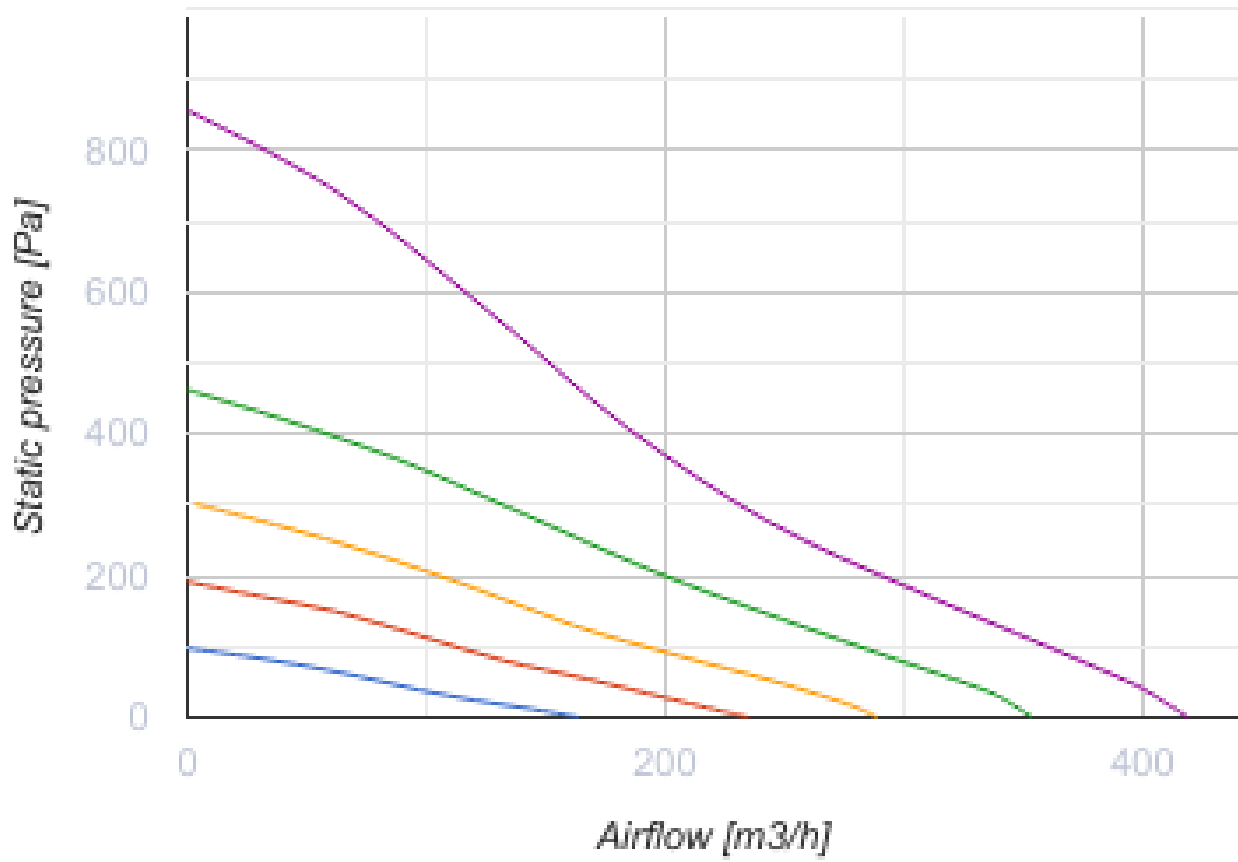

## БК 125 ЕС Ун

Канальные центробежные вентиляторы в пластиковом корпусе

- Максимальный расход воздуха: 420
- Уровень звукового давления LpA на расстоянии 3 м: 42
- Тип двигателя: ЕС
- Управление: Встроенный регулятор скорости
- Тип крыльчатки: Центробежный назад загнутые лопатки
- Установка в любом положении
- Кабель подключения с сетевой вилкой
- Датчик температуры

	Единица измерения	БК 125 ЕС Ун
Размер подключаемого воздуховода	мм	125
Скорость	-	1
Минимальное напряжение питания	В	230
Максимальное напряжение питания	В	230
Частота сети питания	Гц	50/60
Номинальная мощность	Вт	84
Максимальный ток	А	0.64
Максимальный расход воздуха	м <sup>3</sup> /час	420
Уровень звукового давления LpA на расстоянии 3 м	дБ(А)	42
Вес	кг	2.2
Максимальная температура перемещаемого воздуха	°С	60
Минимальная температура перемещаемого воздуха	°С	-25
Класс защиты	-	IPX4
Класс защиты привода	-	IP55

## Размеры

ØD	ØD1	B	L	L1	L2	L3
125	250	270	220	30	27	30