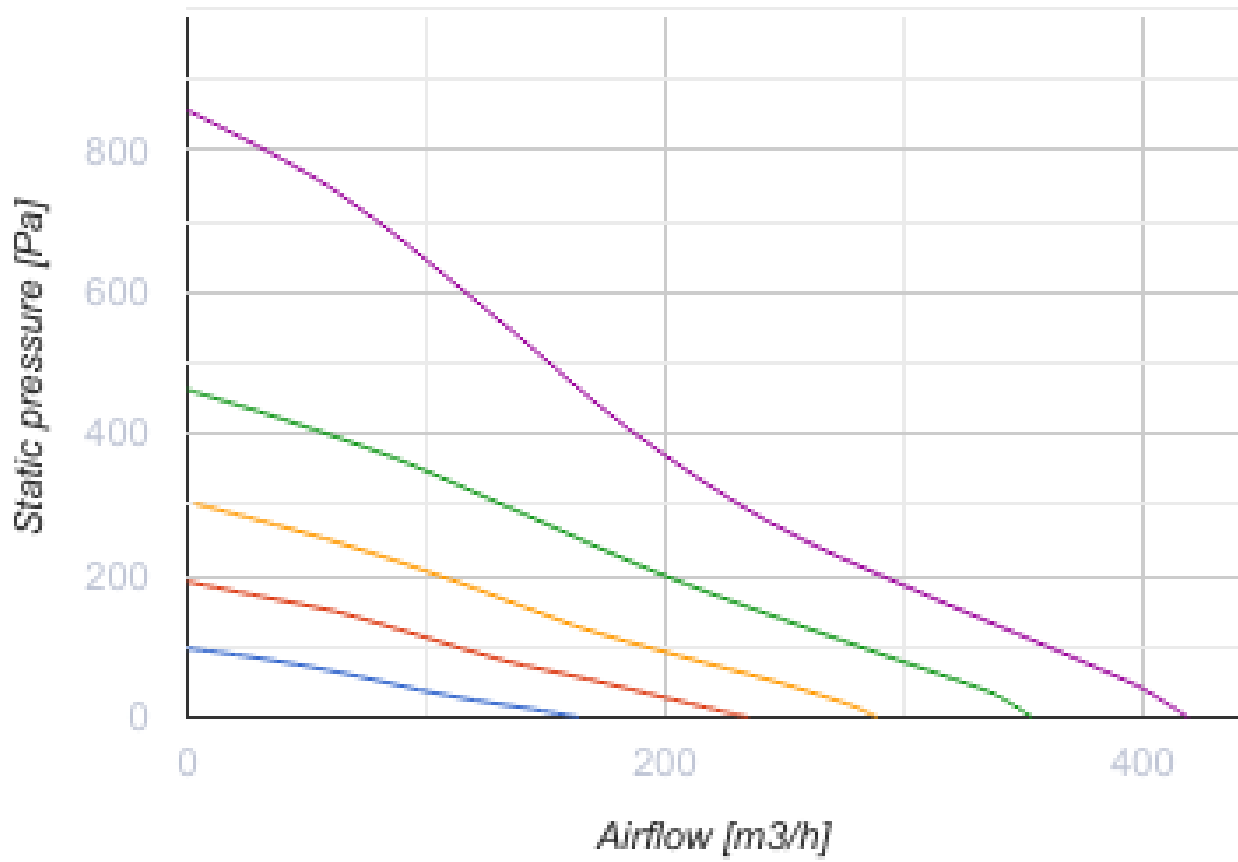

БК 125 ЕС Ун

Канальные центробежные вентиляторы в пластиковом корпусе

- Максимальный расход воздуха: 420
- Уровень звукового давления LpA на расстоянии 3 м: 42
- Тип двигателя: ЕС
- Управление: Встроенный регулятор скорости
- Тип крыльчатки: Центробежный назад загнутые лопатки
- Материал корпуса: Пластик
- Установка в любом положении
- Кабель подключения с сетевой вилкой
- Датчик температуры

	Единица измерения	БК 125 ЕС Ун
Размер подключаемого воздуховода	мм	125
Скорость	-	1
Минимальное напряжение питания	В	230
Максимальное напряжение питания	В	230
Частота сети питания	Гц	50/60
Номинальная мощность	Вт	84
Максимальный ток	А	0.64
Максимальный расход воздуха	м ³ /час	420
Уровень звукового давления LpA на расстоянии 3 м	дБ(А)	42
Вес	кг	2.2
Максимальная температура перемещаемого воздуха	°С	60
Минимальная температура перемещаемого воздуха	°С	-25
Класс защиты	-	IPX4
Класс защиты привода	-	IP55

Размеры

ØD	ØD1	B	L	L1	L2	L3
125	250	270	220	30	27	30