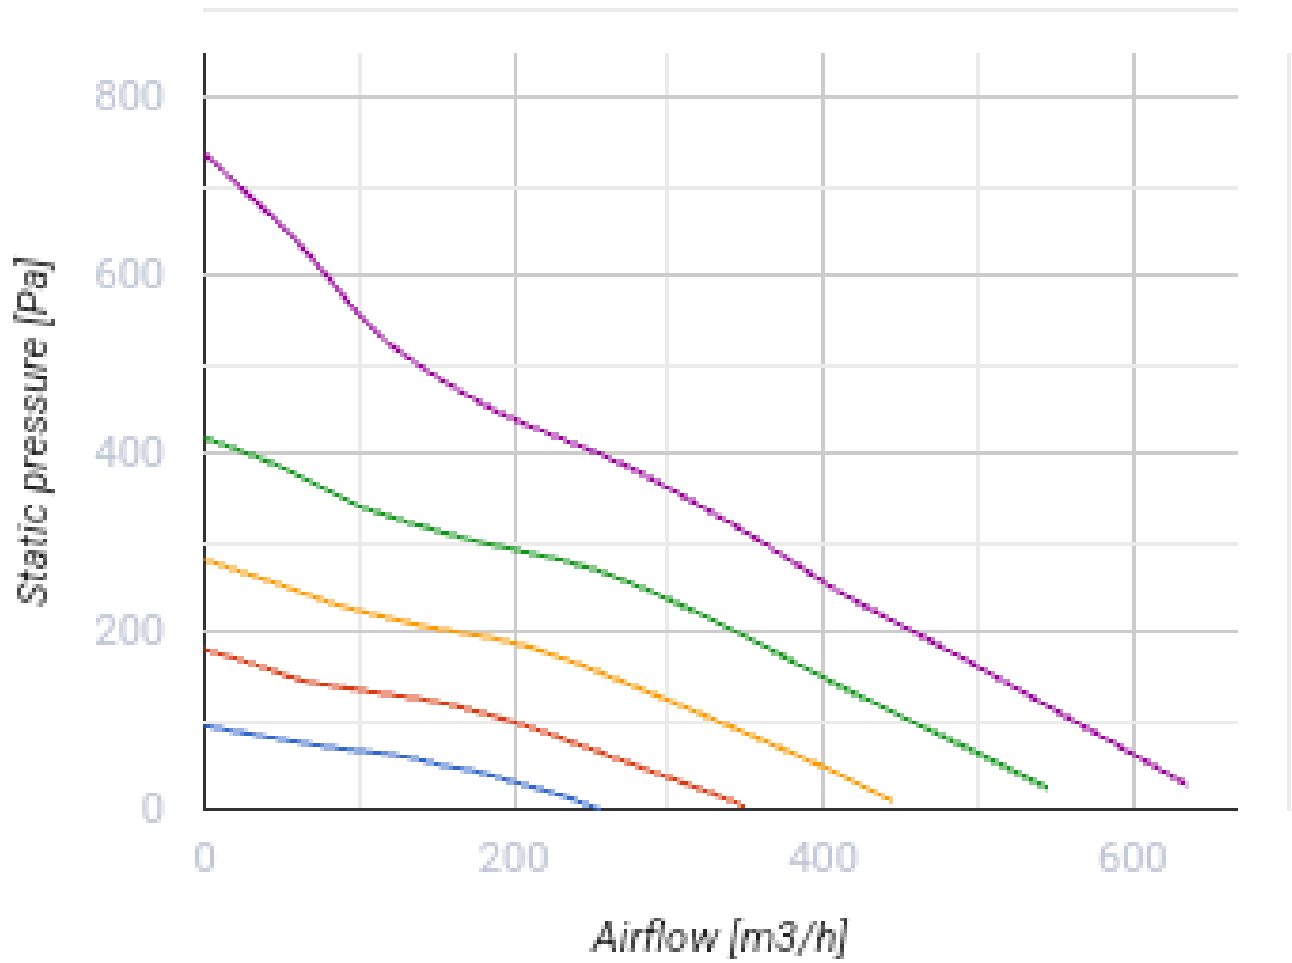

БК 150 ЕС П

Канальные центробежные вентиляторы в пластиковом корпусе

- Максимальный расход воздуха: 630
- Уровень звукового давления LpA на расстоянии 3 м: 45
- Тип двигателя: ЕС
- Управление: Встроенный регулятор скорости
- Тип крыльчатки: Центробежный назад загнутые лопатки
- Установка в любом положении
- Кабель подключения с сетевой вилкой

	Единица измерения	БК 150 ЕС П
Размер подключаемого воздуховода	мм	160/150
Скорость	-	1
Минимальное напряжение питания	В	230
Максимальное напряжение питания	В	230
Частота сети питания	Гц	50/60
Номинальная мощность	Вт	82
Максимальный ток	А	0.63
Максимальный расход воздуха	м ³ /час	630
Уровень звукового давления LpA на расстоянии 3 м	дБ(А)	45
Вес	кг	2.5
Максимальная температура перемещаемого воздуха	°С	60
Минимальная температура перемещаемого воздуха	°С	-25
Класс защиты	-	IPX4
Класс защиты привода	-	IP55

Размеры

ØD	ØD1	B	L	L1	L2	L3
150	300	310	286	30	30	30