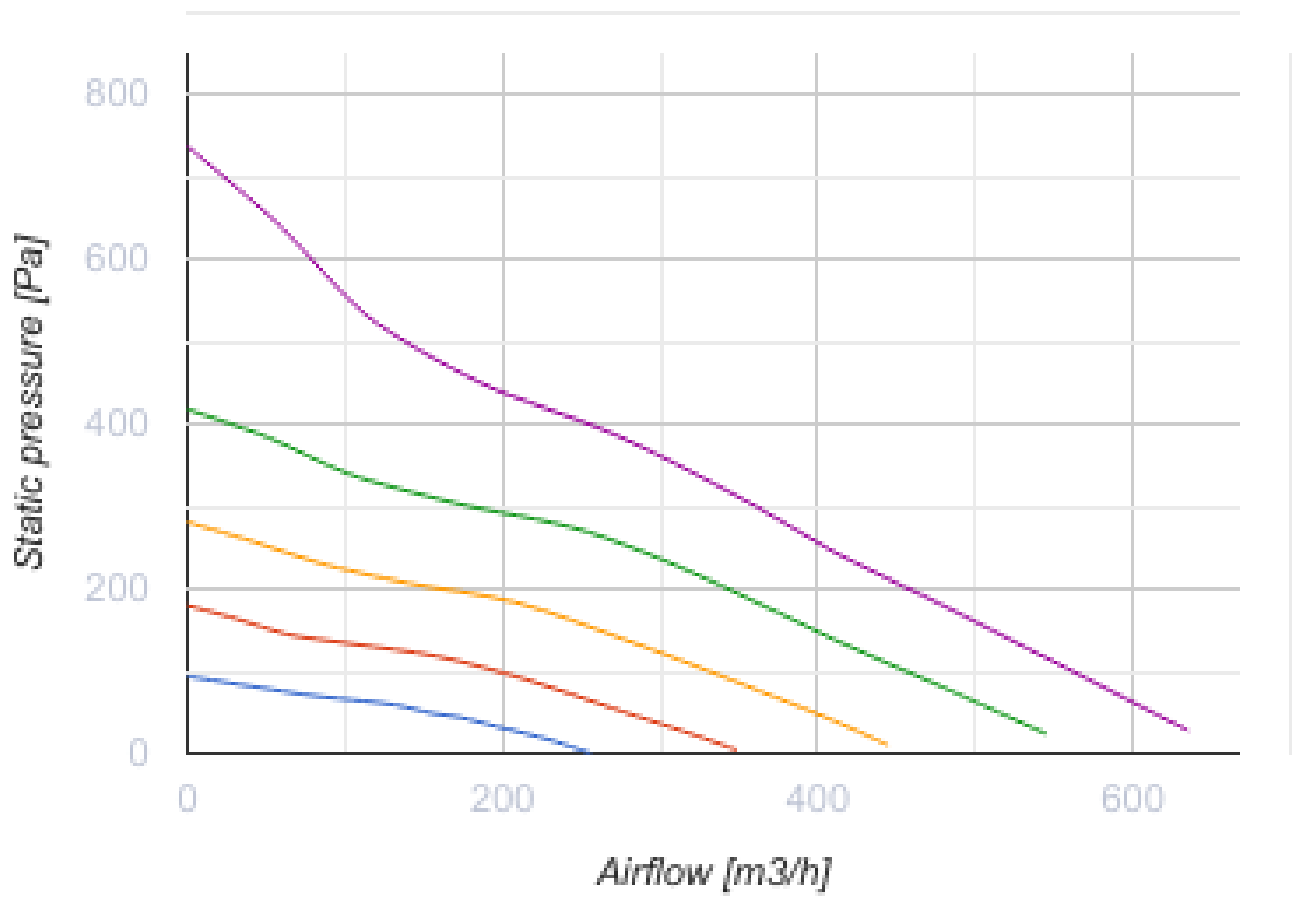

БК 150 ЕС У

Канальные центробежные вентиляторы в пластиковом корпусе

- Максимальный расход воздуха: 630
- Уровень звукового давления LpA на расстоянии 3 м: 45
- Тип двигателя: ЕС
- Управление: Встроенный регулятор скорости
- Тип крыльчатки: Центробежный назад загнутые лопатки
- Установка в любом положении
- Кабель подключения с сетевой вилкой
- Датчик температуры

	Единица измерения	БК 150 ЕС У
Размер подключаемого воздуховода	мм	160/150
Скорость	-	1
Минимальное напряжение питания	В	230
Максимальное напряжение питания	В	230
Частота сети питания	Гц	50/60
Номинальная мощность	Вт	82
Максимальный ток	А	0.63
Максимальный расход воздуха	м ³ /час	630
Уровень звукового давления LpA на расстоянии 3 м	дБ(А)	45
Вес	кг	2.5
Максимальная температура перемещаемого воздуха	°С	60
Минимальная температура перемещаемого воздуха	°С	-25
Класс защиты	-	IPX4
Класс защиты привода	-	IP55

Размеры

ØD	ØD1	B	L	L1	L2	L3
150	300	310	286	30	30	30