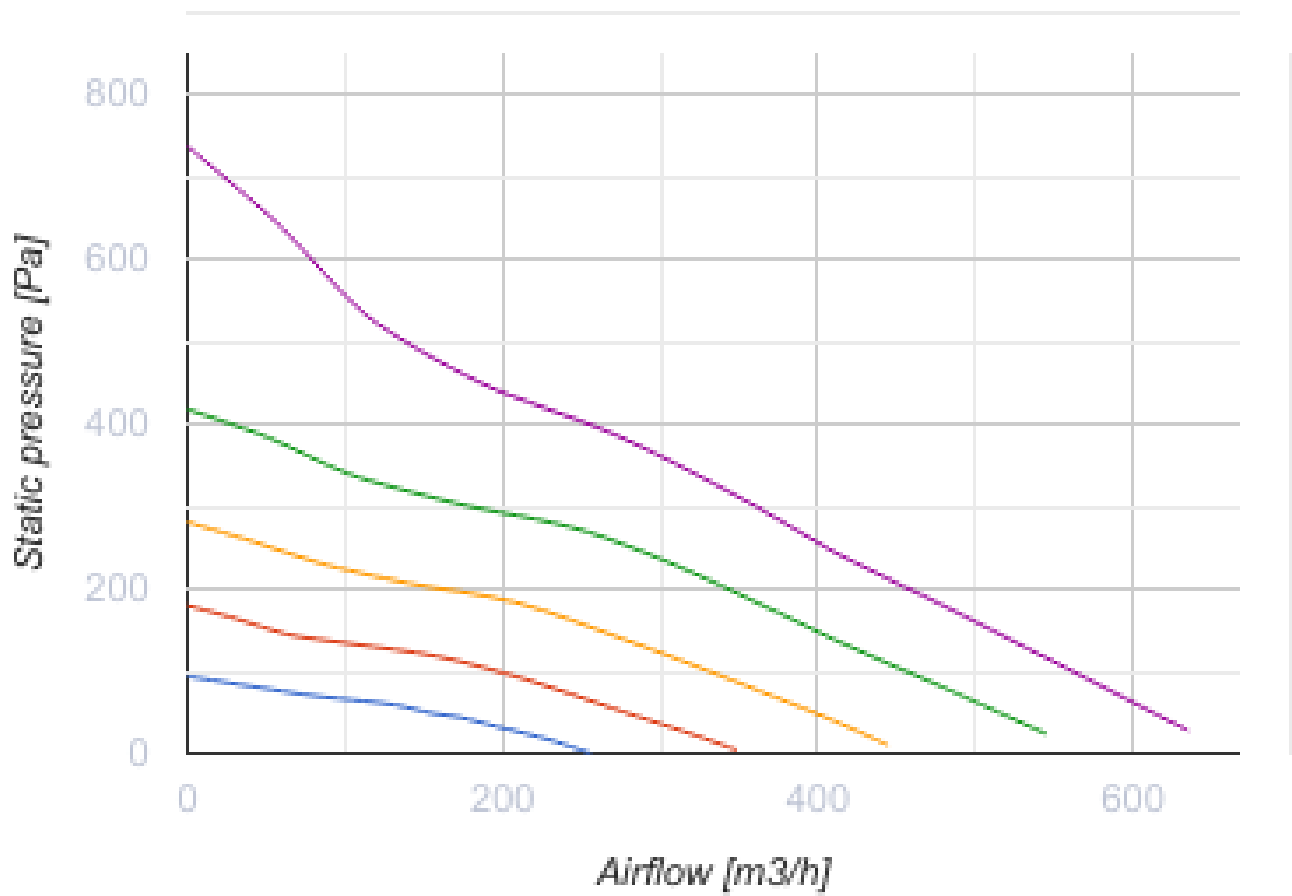

## БК 150 ЕС Ун

Канальные центробежные вентиляторы в пластиковом корпусе

- Максимальный расход воздуха: 630
- Уровень звукового давления LpA на расстоянии 3 м: 45
- Тип двигателя: ЕС
- Управление: Встроенный регулятор скорости
- Тип крыльчатки: Центробежный назад загнутые лопатки
- Материал корпуса: Пластик
- Установка в любом положении
- Кабель подключения с сетевой вилкой
- Датчик температуры

	Единица измерения	БК 150 ЕС Ун
Размер подключаемого воздуховода	мм	150/160
Скорость	-	1
Минимальное напряжение питания	В	230
Максимальное напряжение питания	В	230
Частота сети питания	Гц	50/60
Номинальная мощность	Вт	82
Максимальный ток	А	0.63
Максимальный расход воздуха	м <sup>3</sup> /час	630
Уровень звукового давления LpA на расстоянии 3 м	дБ(А)	45
Вес	кг	2.5
Максимальная температура перемещаемого воздуха	°С	60
Минимальная температура перемещаемого воздуха	°С	-25
Класс защиты	-	IPX4
Класс защиты привода	-	IP55

### Размеры

ØD	ØD1	B	L	L1	L2	L3
150	300	310	286	30	30	30