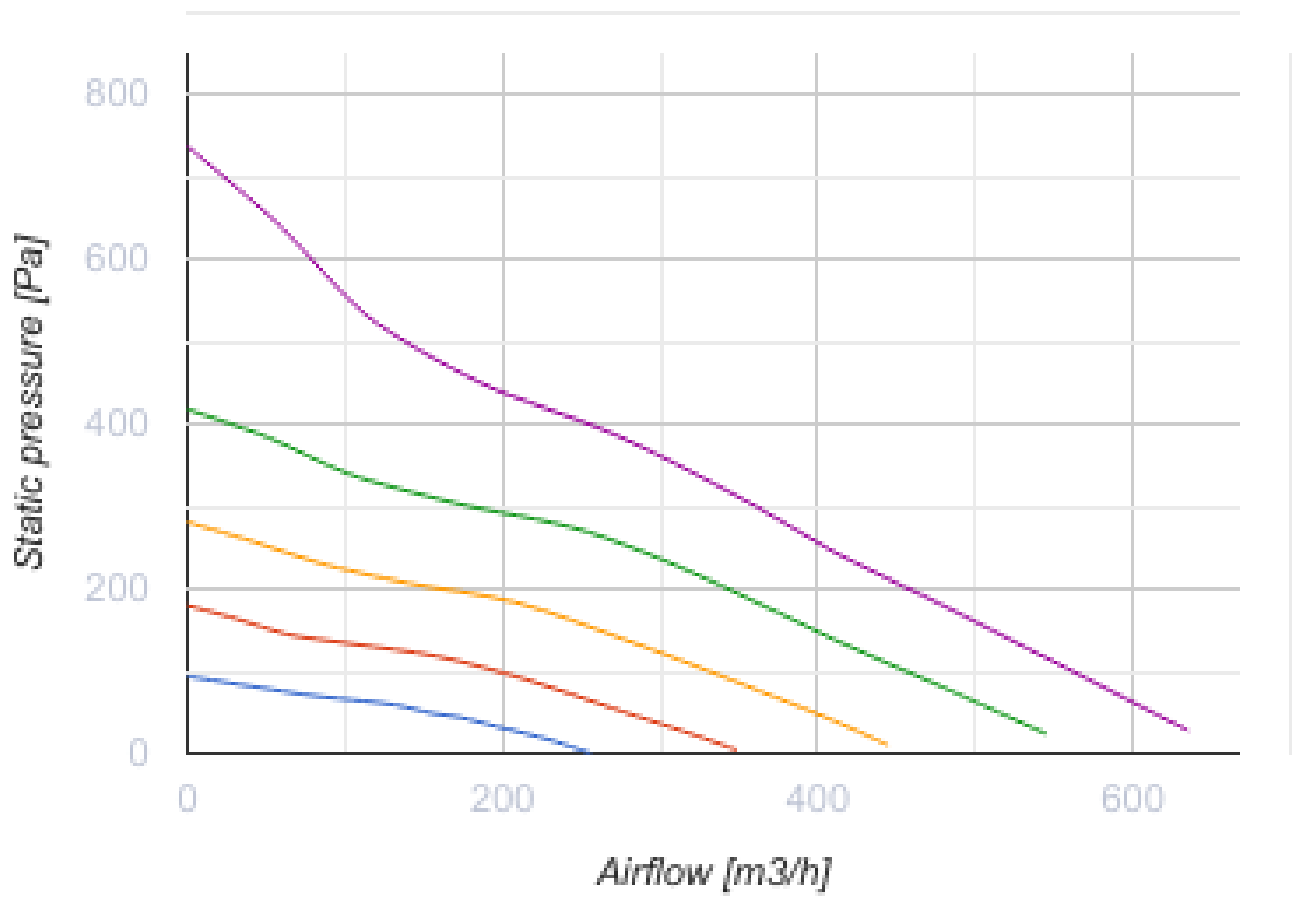

БК 150 ЕС Ун

Канальные центробежные вентиляторы в пластиковом корпусе

- Максимальный расход воздуха: 630
- Уровень звукового давления LpA на расстоянии 3 м: 45
- Тип двигателя: ЕС
- Управление: Встроенный регулятор скорости
- Тип крыльчатки: Центробежный назад загнутые лопатки
- Установка в любом положении
- Кабель подключения с сетевой вилкой
- Датчик температуры

	Единица измерения	БК 150 ЕС Ун
Размер подключаемого воздуховода	мм	160/150
Скорость	-	1
Минимальное напряжение питания	В	230
Максимальное напряжение питания	В	230
Частота сети питания	Гц	50/60
Номинальная мощность	Вт	82
Максимальный ток	А	0.63
Максимальный расход воздуха	м ³ /час	630
Уровень звукового давления LpA на расстоянии 3 м	дБ(А)	45
Вес	кг	2.5
Максимальная температура перемещаемого воздуха	°С	60
Минимальная температура перемещаемого воздуха	°С	-25
Класс защиты	-	IPX4
Класс защиты привода	-	IP55

Размеры

ØD	ØD1	B	L	L1	L2	L3
150	300	310	286	30	30	30