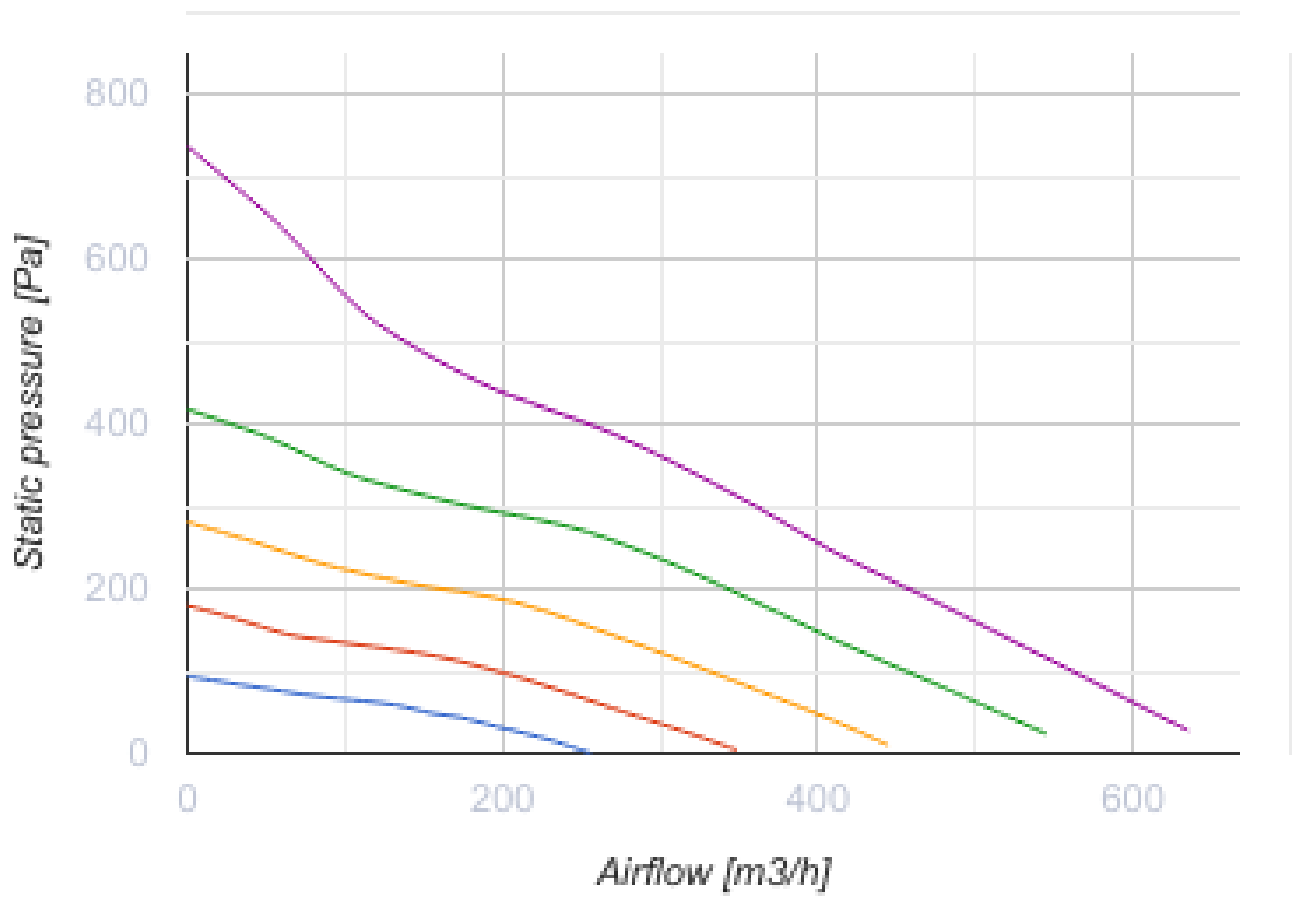

БК 150 ЕС Ун

Канальные центробежные вентиляторы в пластиковых корпусах с ЕС-двигателями

- Максимальный расход воздуха: 630
- Уровень звукового давления LpA на расстоянии 3 м: 45
- Тип двигателя: ЕС
- Управление: Встроенный регулятор скорости
- Тип крыльчатки: Центробежный назад загнутые лопатки
- Установка в любом положении
- Кабель подключения с сетевой вилкой
- Датчик температуры

	Единица измерения	БК 150 ЕС Ун
Размер подключаемого воздуховода	мм	160/150
Скорость	-	1
Минимальное напряжение питания	В	230
Максимальное напряжение питания	В	230
Частота сети питания	Гц	50/60
Номинальная мощность	Вт	82
Максимальный ток	А	0.63
Максимальный расход воздуха	м ³ /час	630
Уровень звукового давления LpA на расстоянии 3 м	дБ(А)	45
Вес	кг	2.5
Максимальная температура перемещаемого воздуха	°С	60
Минимальная температура перемещаемого воздуха	°С	-25
Класс защиты	-	IPX4
Класс защиты привода	-	IP55

Размеры

ØD	ØD1	B	L	L1	L2	L3
150	300	310	286	30	30	30