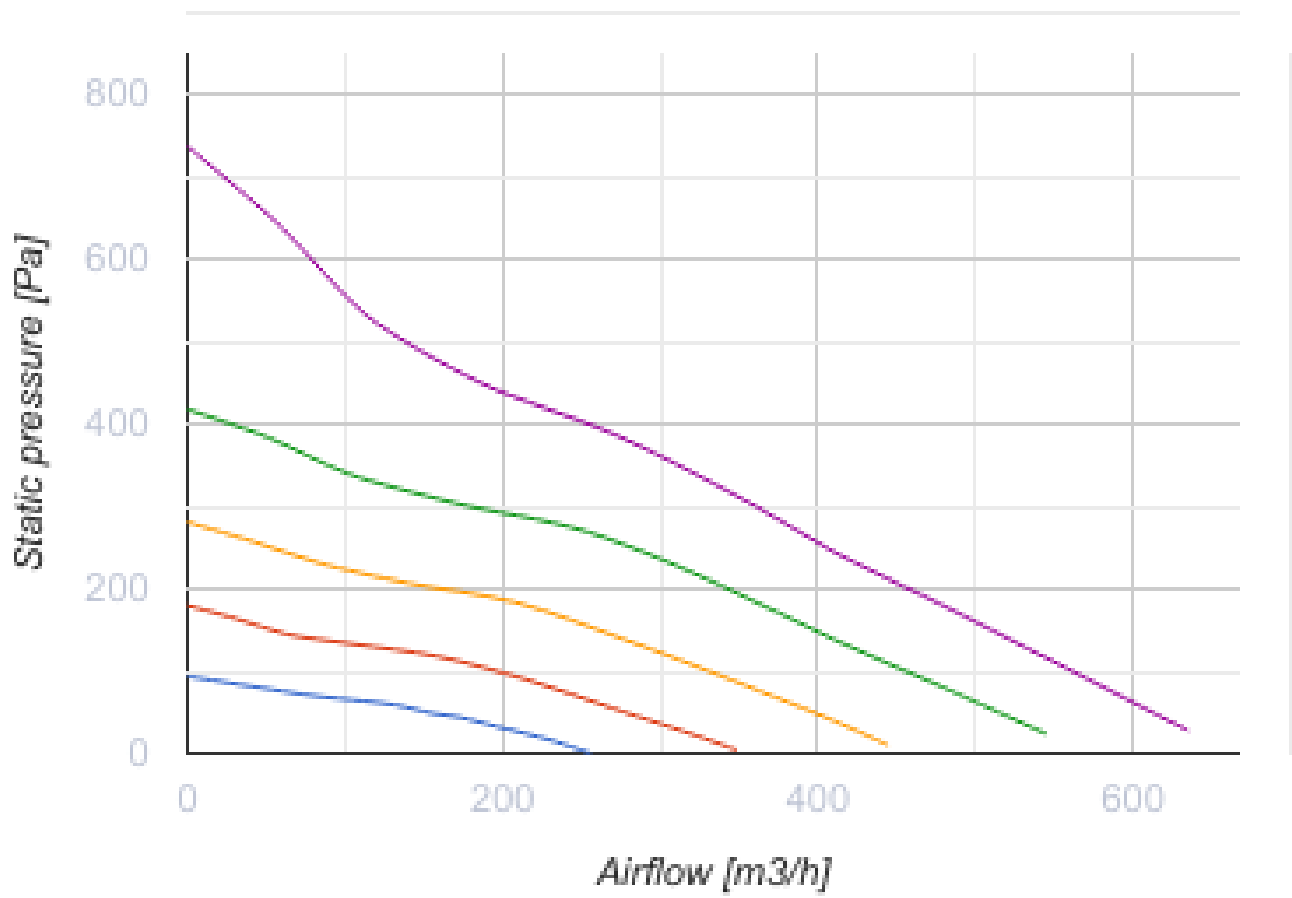

## БК 150 ЕС Ун

Канальные центробежные вентиляторы в пластиковом корпусе

- Максимальный расход воздуха: 630
- Уровень звукового давления LpA на расстоянии 3 м: 45
- Тип двигателя: ЕС
- Управление: Встроенный регулятор скорости
- Тип крыльчатки: Центробежный назад загнутые лопатки
- Установка в любом положении
- Кабель подключения с сетевой вилкой
- Датчик температуры

	Единица измерения	БК 150 ЕС Ун
Размер подключаемого воздуховода	мм	160/150
Скорость	-	1
Минимальное напряжение питания	В	230
Максимальное напряжение питания	В	230
Частота сети питания	Гц	50/60
Номинальная мощность	Вт	82
Максимальный ток	А	0.63
Максимальный расход воздуха	м <sup>3</sup> /час	630
Уровень звукового давления LpA на расстоянии 3 м	дБ(А)	45
Вес	кг	2.5
Максимальная температура перемещаемого воздуха	°С	60
Минимальная температура перемещаемого воздуха	°С	-25
Класс защиты	-	IPX4
Класс защиты привода	-	IP55

### Размеры

ØD	ØD1	B	L	L1	L2	L3
150	300	310	286	30	30	30