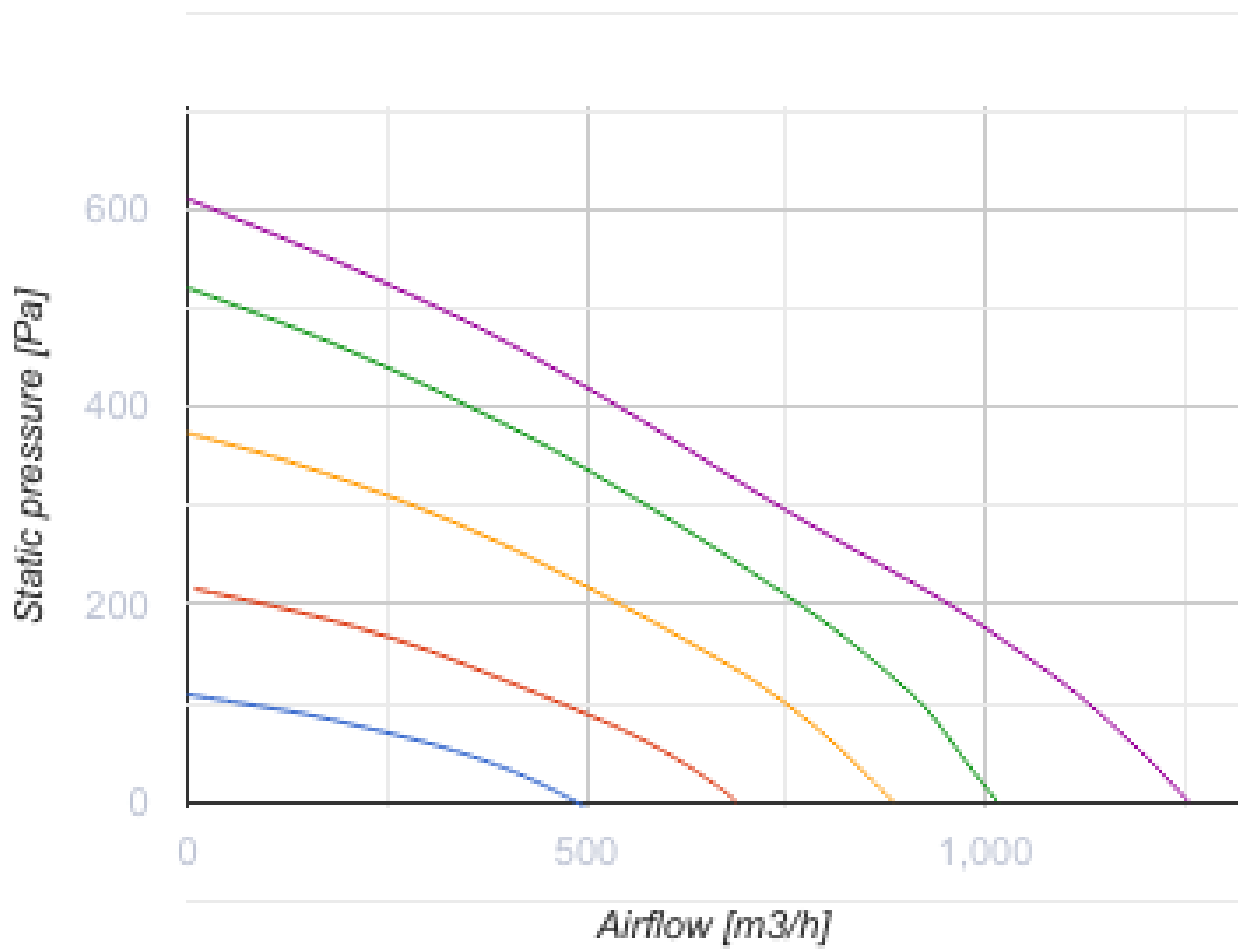

БК 250 ЕС Ун

Канальные центробежные вентиляторы в пластиковом корпусе

- Максимальный расход воздуха: 1250
- Уровень звукового давления LpA на расстоянии 3 м: 48
- Тип двигателя: ЕС
- Управление: Встроенный регулятор скорости
- Тип крыльчатки: Центробежный назад загнутые лопатки
- Установка в любом положении
- Кабель подключения с сетевой вилкой
- Датчик температуры

	Единица измерения	БК 250 ЕС Ун
Размер подключаемого воздуховода	мм	250
Скорость	-	1
Минимальное напряжение питания	В	230
Максимальное напряжение питания	В	230
Частота сети питания	Гц	50/60
Номинальная мощность	Вт	165
Максимальный ток	А	1.1
Максимальный расход воздуха	м ³ /час	1250
Уровень звукового давления LpA на расстоянии 3 м	дБ(А)	48
Вес	кг	4.3
Максимальная температура перемещаемого воздуха	°С	60
Минимальная температура перемещаемого воздуха	°С	-25
Класс защиты	-	IPX4
Класс защиты привода	-	IP55

Размеры

ØD	ØD1	B	L	L1	L2	L3
250	340	354	265	30	30	40