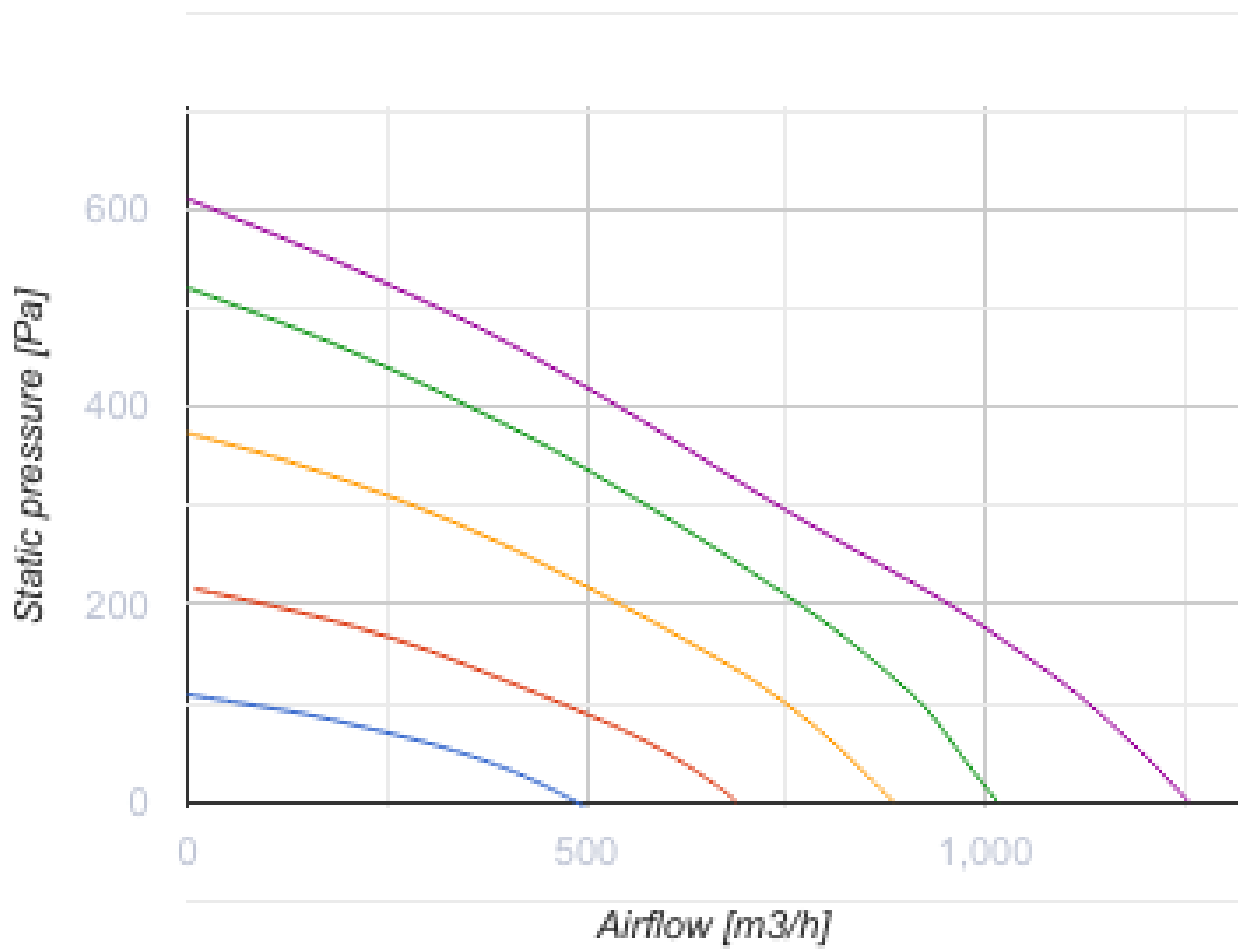

БК 250 ЕС Ун

Канальные центробежные вентиляторы в пластиковом корпусе

- Максимальный расход воздуха: 1250
- Уровень звукового давления LpA на расстоянии 3 м: 48
- Тип двигателя: ЕС
- Управление: Встроенный регулятор скорости
- Тип крыльчатки: Центробежный назад загнутые лопатки
- Материал корпуса: Пластик
- Установка в любом положении
- Кабель подключения с сетевой вилкой
- Датчик температуры

	Единица измерения	БК 250 ЕС Ун
Размер подключаемого воздуховода	мм	250
Скорость	-	1
Минимальное напряжение питания	В	230
Максимальное напряжение питания	В	230
Частота сети питания	Гц	50/60
Номинальная мощность	Вт	165
Максимальный ток	А	1.1
Максимальный расход воздуха	м ³ /час	1250
Уровень звукового давления LpA на расстоянии 3 м	дБ(А)	48
Вес	кг	4.3
Максимальная температура перемещаемого воздуха	°С	60
Минимальная температура перемещаемого воздуха	°С	-25
Класс защиты	-	IPX4
Класс защиты привода	-	IP55

Размеры

ØD	ØD1	B	L	L1	L2	L3
250	340	354	265	30	30	40