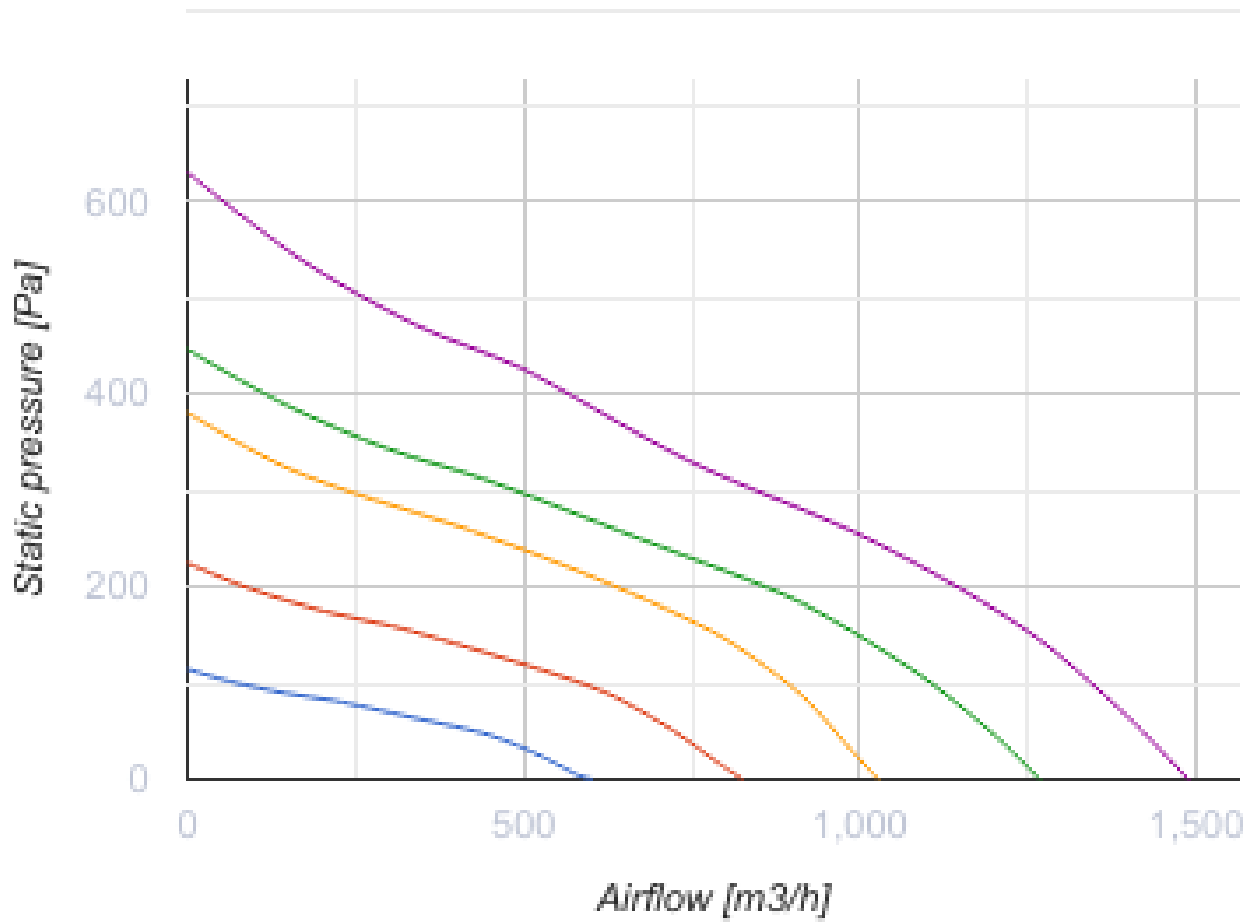

БК 315 ЕС У

Канальные центробежные вентиляторы в пластиковом корпусе

- Максимальный расход воздуха: 1500
- Уровень звукового давления LpA на расстоянии 3 м: 48
- Тип двигателя: ЕС
- Управление: Встроенный регулятор скорости
- Тип крыльчатки: Центробежный назад загнутые лопатки
- Установка в любом положении
- Кабель подключения с сетевой вилкой
- Датчик температуры

	Единица измерения	БК 315 ЕС У
Размер подключаемого воздуховода	мм	315
Скорость	-	1
Минимальное напряжение питания	В	230
Максимальное напряжение питания	В	230
Частота сети питания	Гц	50/60
Номинальная мощность	Вт	165
Максимальный ток	А	1.15
Максимальный расход воздуха	м ³ /час	1500
Уровень звукового давления LpA на расстоянии 3 м	дБ(А)	48
Вес	кг	4.9
Максимальная температура перемещаемого воздуха	°С	60
Минимальная температура перемещаемого воздуха	°С	-25
Класс защиты	-	IPX4
Класс защиты привода	-	IP55

Размеры

ØD	ØD1	B	L	L1	L2	L3
315	400	414	276	40	55	40