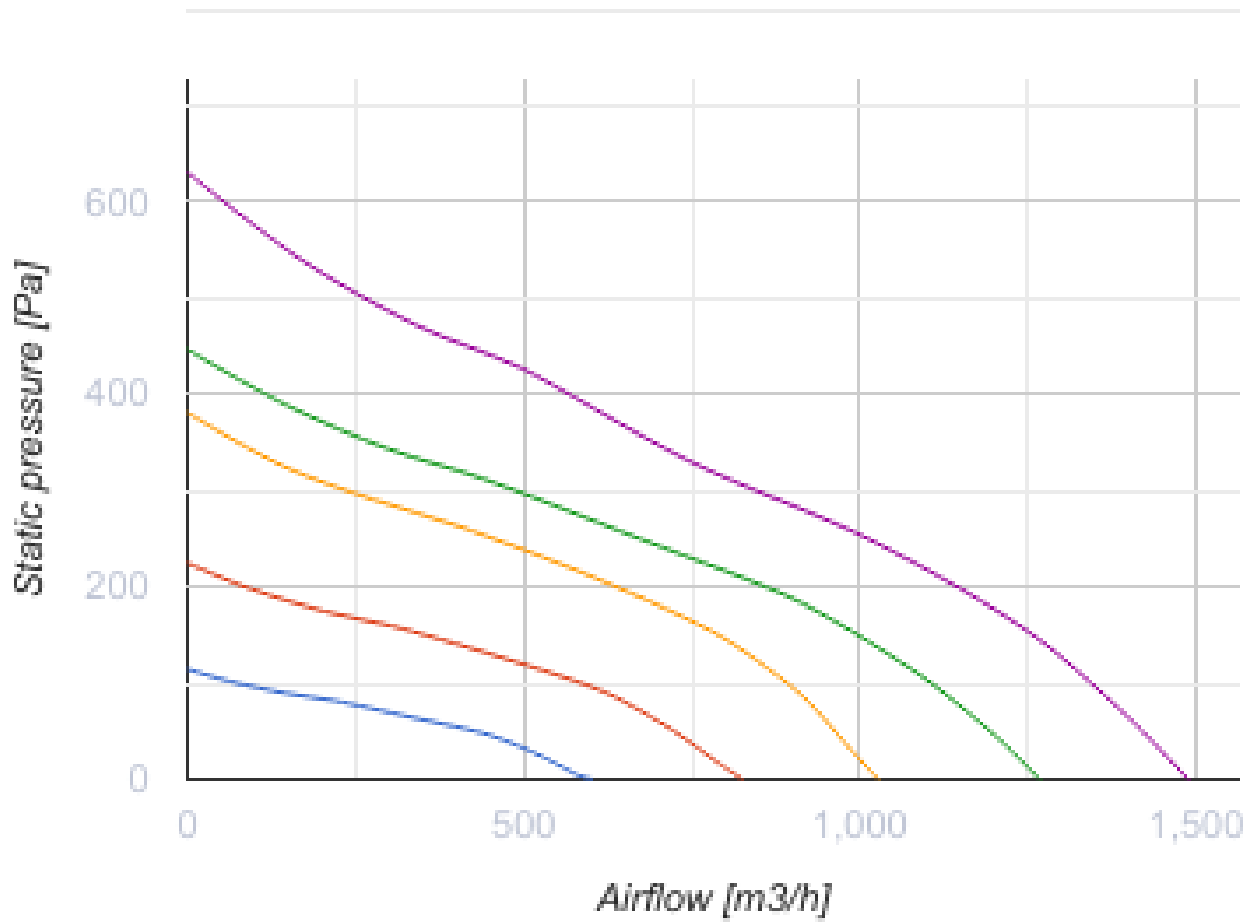

## БК 315 ЕС У

Канальные центробежные вентиляторы в пластиковом корпусе

- Максимальный расход воздуха: 1500
- Уровень звукового давления LpA на расстоянии 3 м: 48
- Тип двигателя: ЕС
- Управление: Встроенный регулятор скорости
- Тип крыльчатки: Центробежный назад загнутые лопатки
- Установка в любом положении
- Кабель подключения с сетевой вилкой
- Датчик температуры

	Единица измерения	БК 315 ЕС У
Размер подключаемого воздуховода	мм	315
Скорость	-	1
Минимальное напряжение питания	В	230
Максимальное напряжение питания	В	230
Частота сети питания	Гц	50/60
Номинальная мощность	Вт	165
Максимальный ток	А	1.15
Максимальный расход воздуха	м <sup>3</sup> /час	1500
Уровень звукового давления LpA на расстоянии 3 м	дБ(А)	48
Вес	кг	4.9
Максимальная температура перемещаемого воздуха	°С	60
Минимальная температура перемещаемого воздуха	°С	-25
Класс защиты	-	IPX4
Класс защиты привода	-	IP55

### Размеры

ØD	ØD1	B	L	L1	L2	L3
315	400	414	276	40	55	40