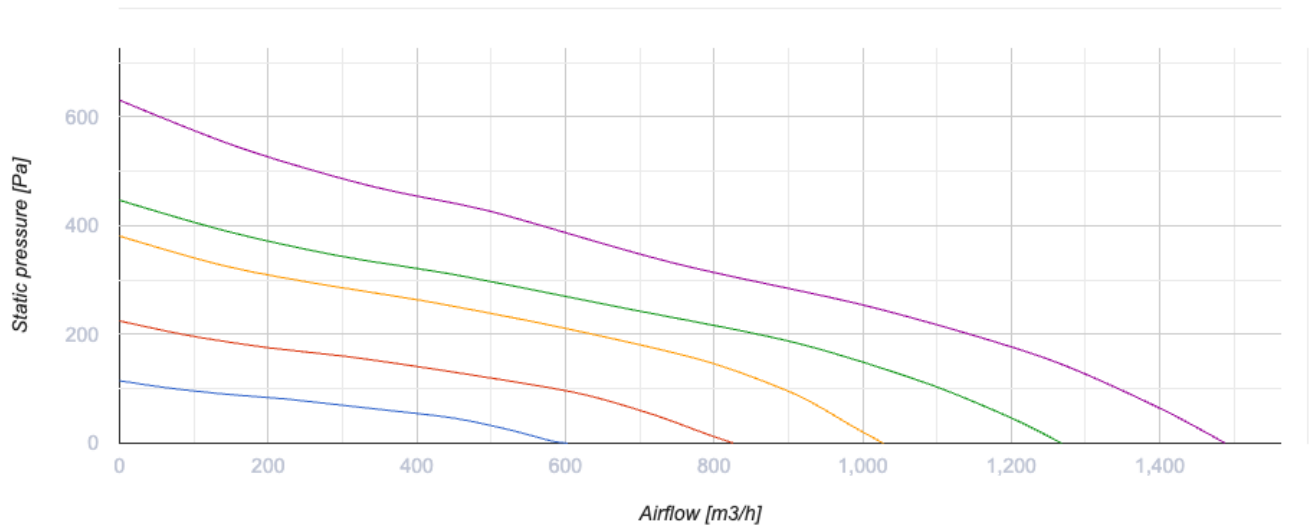

БК 315 ЕС Ун

Канальные центробежные вентиляторы в пластиковом корпусе

- Максимальный расход воздуха: 1500
- Уровень звукового давления LpA на расстоянии 3 м: 48
- Тип двигателя: ЕС
- Управление: Встроенный регулятор скорости
- Тип крыльчатки: Центробежный назад загнутые лопатки
- Материал корпуса: Пластик
- Установка в любом положении
- Кабель подключения с сетевой вилкой
- Датчик температуры

	Единица измерения	БК 315 ЕС Ун
Размер подключаемого воздуховода	мм	315
Скорость	-	1
Минимальное напряжение питания	В	230
Максимальное напряжение питания	В	230
Частота сети питания	Гц	50/60
Номинальная мощность	Вт	165
Максимальный ток	А	1.15
Максимальный расход воздуха	м ³ /час	1500
Уровень звукового давления LpA на расстоянии 3 м	дБ(А)	48
Вес	кг	4.9
Максимальная температура перемещаемого воздуха	°С	60
Минимальная температура перемещаемого воздуха	°С	-25
Класс защиты	-	IPX4
Класс защиты привода	-	IP55

Размеры

ØD	ØD1	B	L	L1	L2	L3
315	400	414	276	40	55	40