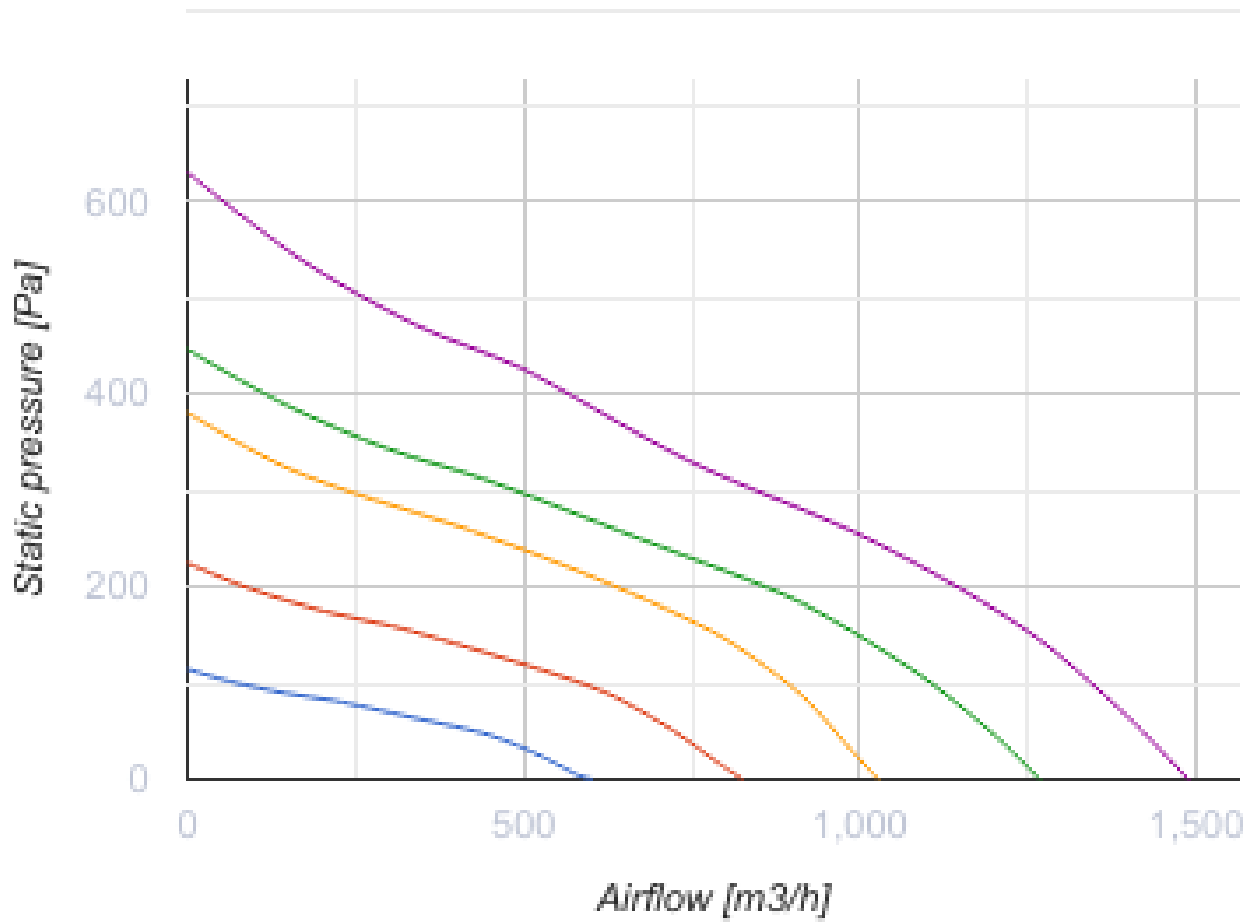

БК 315 ЕС Ун

Канальные центробежные вентиляторы в пластиковом корпусе

- Максимальный расход воздуха: 1500
- Уровень звукового давления LpA на расстоянии 3 м: 48
- Тип двигателя: ЕС
- Управление: Встроенный регулятор скорости
- Тип крыльчатки: Центробежный назад загнутые лопатки
- Установка в любом положении
- Кабель подключения с сетевой вилкой
- Датчик температуры

	Единица измерения	БК 315 ЕС Ун
Размер подключаемого воздуховода	мм	315
Скорость	-	1
Минимальное напряжение питания	В	230
Максимальное напряжение питания	В	230
Частота сети питания	Гц	50/60
Номинальная мощность	Вт	165
Максимальный ток	А	1.15
Максимальный расход воздуха	м ³ /час	1500
Уровень звукового давления LpA на расстоянии 3 м	дБ(А)	48
Вес	кг	4.9
Максимальная температура перемещаемого воздуха	°С	60
Минимальная температура перемещаемого воздуха	°С	-25
Класс защиты	-	IPX4
Класс защиты привода	-	IP55

Размеры

ØD	ØD1	B	L	L1	L2	L3
315	400	414	276	40	55	40