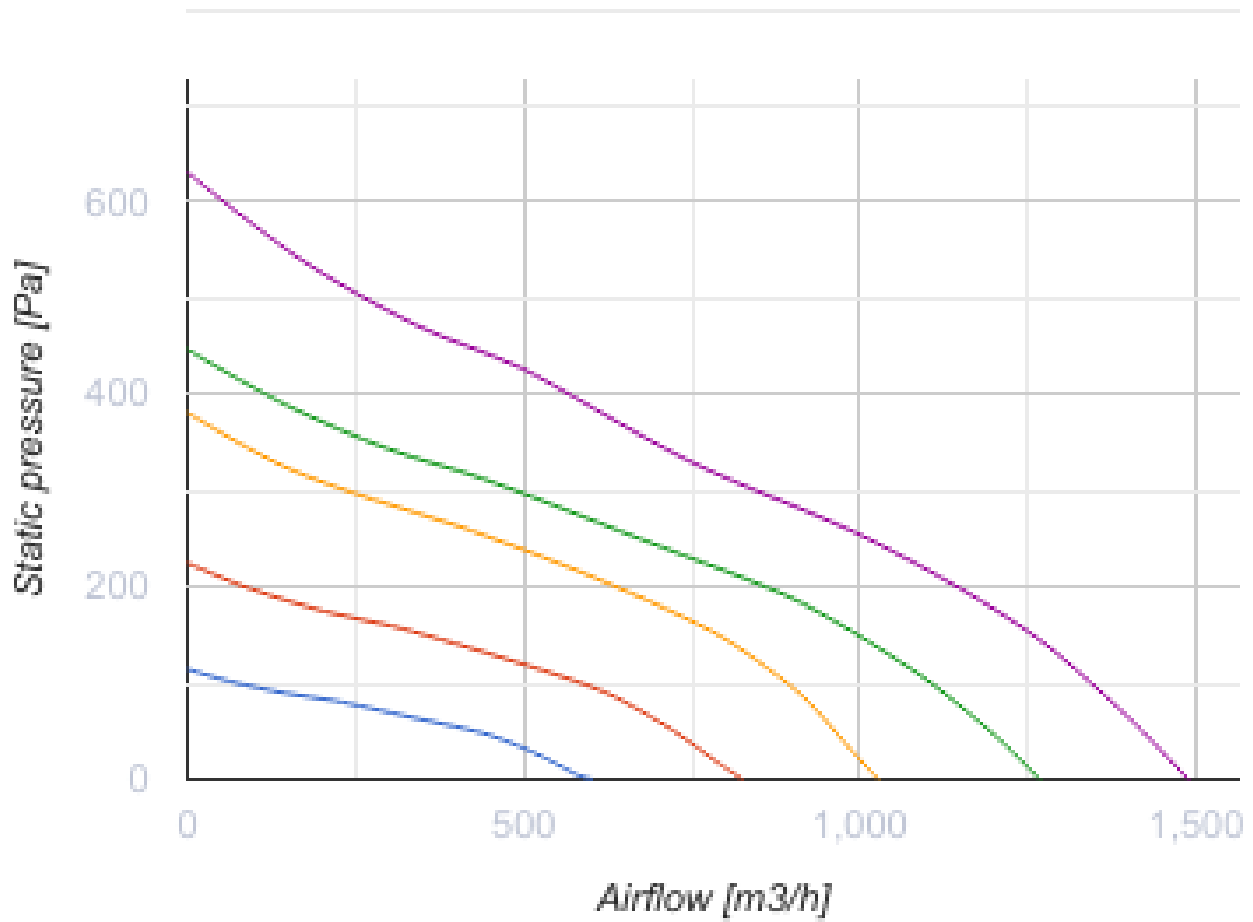

БК 315 ЕС Ун

Канальные центробежные вентиляторы в пластиковых корпусах с ЕС-двигателями

- Максимальный расход воздуха: 1500
- Уровень звукового давления LpA на расстоянии 3 м: 48
- Тип двигателя: ЕС
- Управление: Встроенный регулятор скорости
- Тип крыльчатки: Центробежный назад загнутые лопатки
- Установка в любом положении
- Кабель подключения с сетевой вилкой
- Датчик температуры

	Единица измерения	БК 315 ЕС Ун
Размер подключаемого воздуховода	мм	315
Скорость	-	1
Минимальное напряжение питания	В	230
Максимальное напряжение питания	В	230
Частота сети питания	Гц	50/60
Номинальная мощность	Вт	165
Максимальный ток	А	1.15
Максимальный расход воздуха	м ³ /час	1500
Уровень звукового давления LpA на расстоянии 3 м	дБ(А)	48
Вес	кг	4.9
Максимальная температура перемещаемого воздуха	°С	60
Минимальная температура перемещаемого воздуха	°С	-25
Класс защиты	-	IPX4
Класс защиты привода	-	IP55

Размеры

ØD	ØD1	B	L	L1	L2	L3
315	400	414	276	40	55	40