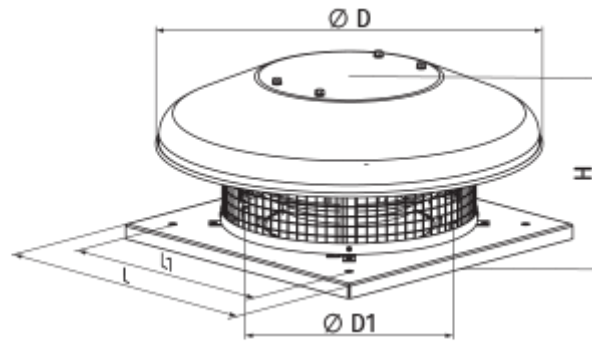

ВКГСА 225 ЕС

Крышные центробежные вентиляторы с горизонтальным выбросом воздуха

- Максимальный расход воздуха: 1350
- Уровень звукового давления LpA на расстоянии 3 м: 47
- Тип двигателя: ЕС
- Тип крыльчатки: Центробежный назад загнутые лопатки
- Материал корпуса: Алюминий

	Единица измерения	ВКГСА 225 ЕС
Скорость	-	1
Количество фаз	-	1
Минимальное напряжение питания	В	230
Максимальное напряжение питания	В	230
Частота сети питания	Гц	50/60
Номинальная мощность	Вт	95
Максимальный ток	А	0.8
Максимальный расход воздуха	м ³ /час	1350
Уровень звукового давления LpA на расстоянии 3 м	дБ(А)	47
Вес	кг	7
Максимальная температура перемещаемого воздуха	°С	60
Минимальная температура перемещаемого воздуха	°С	-25
Класс защиты	-	IPX4
Класс защиты привода	-	IP55

Размеры

H	ØD	ØD1	L	L1
193	503	210	330	245

Аксессуары

Регуляторы скорости

Наименование	Фото	Описание
P-1/010		Регулятор скорости для ЕС-двигателей