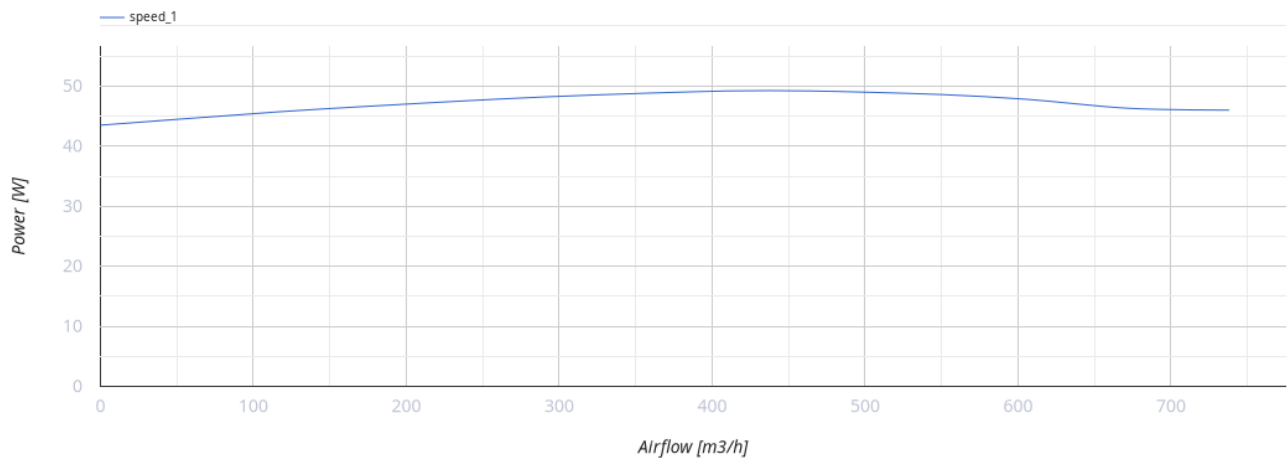

ВКВ 4Е 225

Центробежные крышные вентиляторы с вертикальным выбросом воздуха

- Максимальный расход воздуха: 738
- Уровень звукового давления LpA на расстоянии 3 м: 45
- Тип двигателя: АС
- Тип крыльчатки: Центробежный назад загнутые лопатки

	Единица измерения	ВКВ 4Е 225
Скорость	-	1
Минимальное напряжение питания	В	230
Максимальное напряжение питания	В	230
Частота сети питания	Гц	50
Номинальная мощность	Вт	49
Максимальный ток	А	0.22
Максимальный расход воздуха	м ³ /час	738
Уровень звукового давления LpA на расстоянии 3 м	дБ(А)	45
Вес	кг	8.8
Максимальная температура перемещаемого воздуха	°С	50
Минимальная температура перемещаемого воздуха	°С	-25
Класс защиты	-	IPX4
Класс защиты привода	-	IP44

Размеры

A	B	C	ØD
417	355	215	210