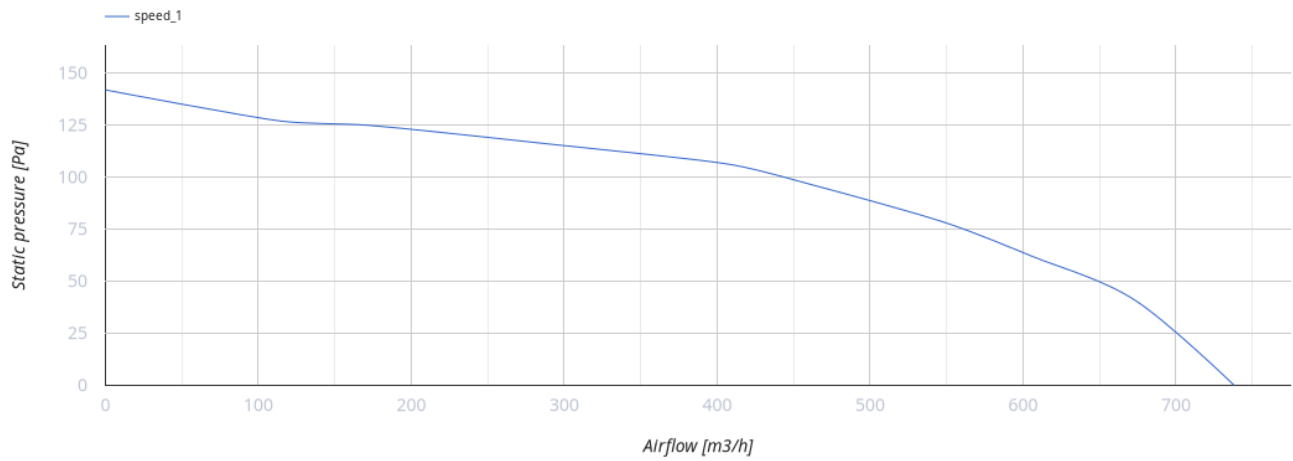

ВКВ 4Е 225

Центробежные крышные вентиляторы с вертикальным выбросом воздуха

- Максимальный расход воздуха: 738
- Уровень звукового давления LpA на расстоянии 3 м: 45
- Тип двигателя: АС
- Тип крыльчатки: Центробежный назад загнутые лопатки

	Единица измерения	ВКВ 4Е 225
Скорость	-	1
Минимальное напряжение питания	В	230
Максимальное напряжение питания	В	230
Частота сети питания	Гц	50
Номинальная мощность	Вт	49
Максимальный ток	А	0.22
Максимальный расход воздуха	м ³ /час	738
Уровень звукового давления LpA на расстоянии 3 м	дБ(А)	45
Вес	кг	8.8
Максимальная температура перемещаемого воздуха	°С	50
Минимальная температура перемещаемого воздуха	°С	-25
Класс защиты	-	IPX4
Класс защиты привода	-	IP44

Размеры

A	B	C	ØD
417	355	215	210