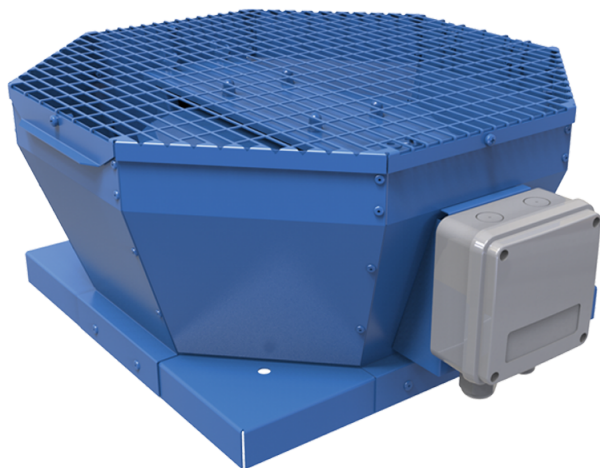

ВКВ 4Е 225

Центробежные крышные вентиляторы с вертикальным выбросом воздуха

- Максимальный расход воздуха: 738
- Уровень звукового давления LpA на расстоянии 3 м: 45
- Тип двигателя: АС
- Тип крыльчатки: Центробежный назад загнутые лопатки

Размеры

A	B	C	ØD
417	355	215	210