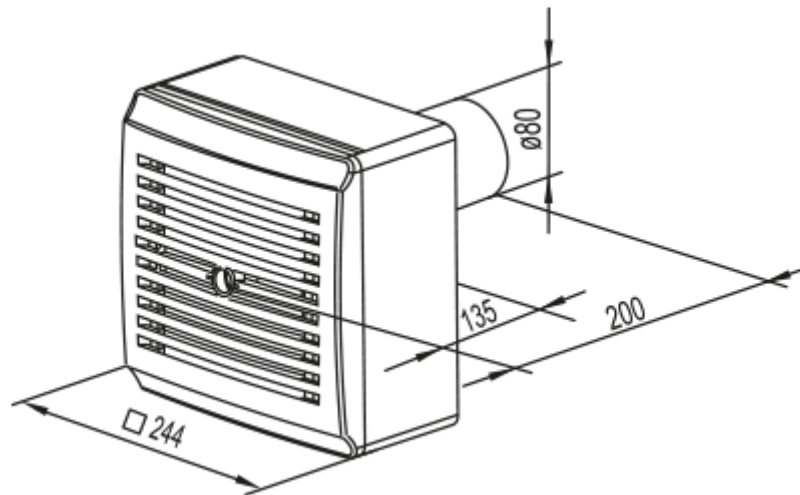

Аксессуары

Переключатели скорости

Наименование	Фото	Описание
П2-1-300		Переключатель
П2-1-300		Переключатель