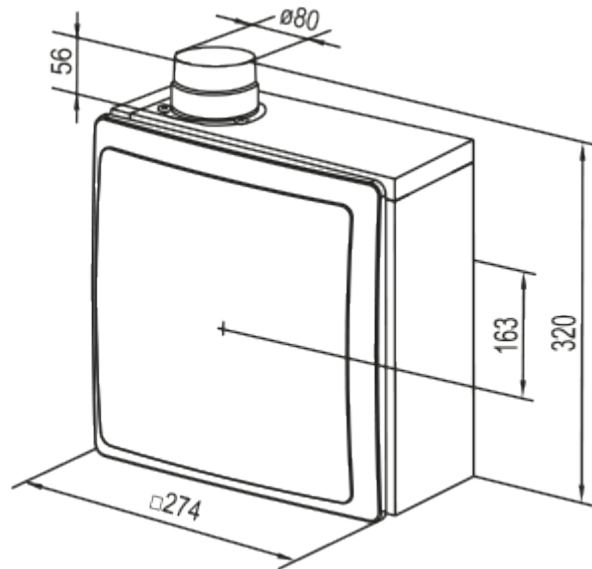

Аксессуары

Переключатели скорости

Наименование	Фото	Описание
П2-1-300		Переключатель

Другие аксессуары

Наименование	Фото	Описание
КП-Д 80		Противопожарный корпус для вентиляторного узла ВНВ-1 80