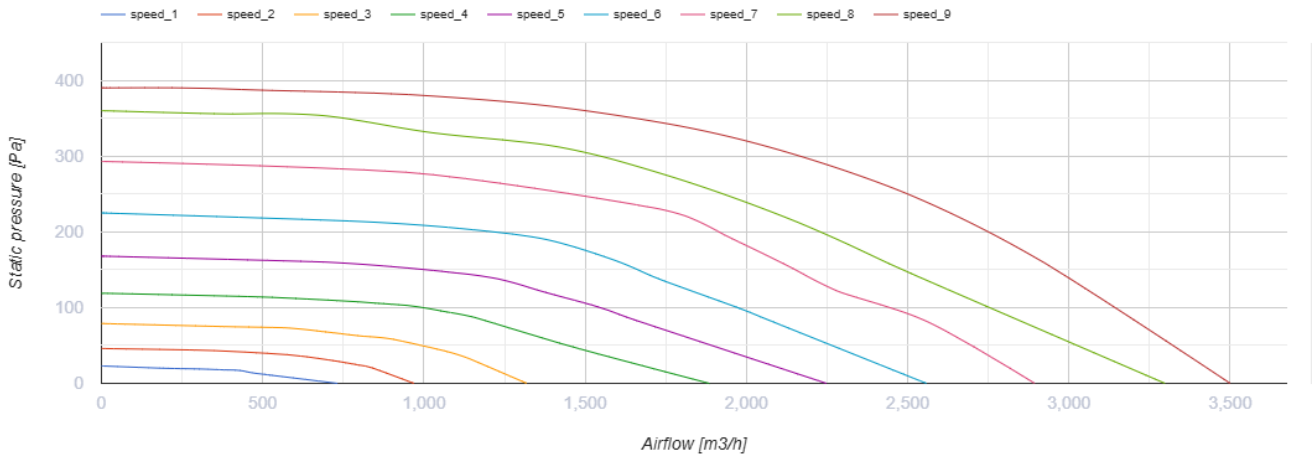

ВШК 355 Е ЕС

Центробежные кухонные вентиляторы в шумоизолированном корпусе

- Максимальный расход воздуха: 3500
- Уровень звукового давления LpA на расстоянии 3 м: 58
- класс огнестойкости: 120°C в течение 60 мин
- Шумоизоляция
- Тип двигателя: ЕС
- Тип крыльчатки: Центробежная крыльчатка с назад загнутыми лопатками
- Материал корпуса: Алюмин
- Установка в любом положении

	Единица измерения	ВШК 355 Е ЕС
Размер подключаемого воздуховода	мм	355
Скорость	-	1
Фазность	-	1
Минимальное напряжение питания	В	230
Максимальное напряжение питания	В	230
Частота сети питания	Гц	50/60
Номинальная мощность	Вт	550
Максимальный ток	А	4.9
Максимальный расход воздуха	м ³ /час	3500
Скорость вращения	-	1500
Уровень звукового давления LpA на расстоянии 3 м	дБ(А)	58
Вес	кг	47.5
Максимальная температура перемещаемого воздуха	°С	120
Минимальная температура перемещаемого воздуха	°С	-25
Класс защиты	-	IPX4

Размеры

L	L1	H	H1	B	B1	A	C
600	638	600	638	600	638	225	540

Аксессуары

Регуляторы скорости

Наименование	Фото	Описание
--------------	------	----------

[P-1/010](#)

Регулятор скорости для ЕС-двигателей