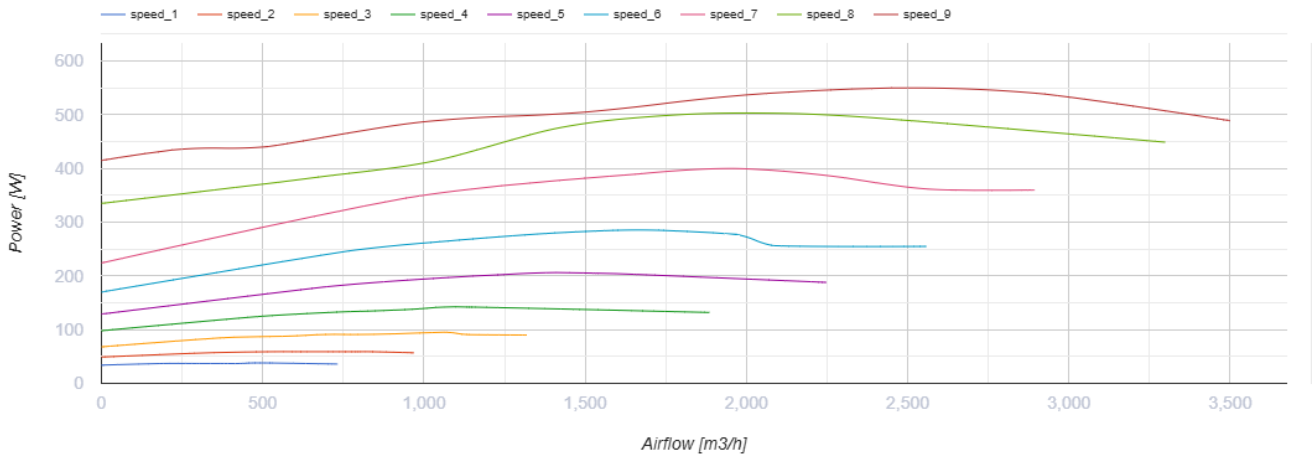

ВШК 355 Е ЕС

Центробежные кухонные вентиляторы в шумоизолированном корпусе

- Максимальный расход воздуха: 3500
- Уровень звукового давления LpA на расстоянии 3 м: 58
- класс огнестойкости: 120°C в течение 60 мин
- Шумоизоляция
- Тип двигателя: ЕС
- Тип крыльчатки: Центробежная крыльчатка с назад загнутыми лопатками
- Материал корпуса: Алюмин
- Установка в любом положении

	Единица измерения	ВШК 355 Е ЕС
Размер подключаемого воздуховода	мм	355
Скорость	-	1
Фазность	-	1
Минимальное напряжение питания	В	230
Максимальное напряжение питания	В	230
Частота сети питания	Гц	50/60
Номинальная мощность	Вт	550
Максимальный ток	А	4.9
Максимальный расход воздуха	м ³ /час	3500
Скорость вращения	-	1500
Уровень звукового давления LpA на расстоянии 3 м	дБ(А)	58
Вес	кг	47.5
Максимальная температура перемещаемого воздуха	°С	120
Минимальная температура перемещаемого воздуха	°С	-25
Класс защиты	-	IPX4

Размеры

L	L1	H	H1	B	B1	A	C
600	638	600	638	600	638	225	540

Аксессуары

Регуляторы скорости

Наименование	Фото	Описание
--------------	------	----------

[P-1/010](#)

Регулятор скорости для ЕС-двигателей