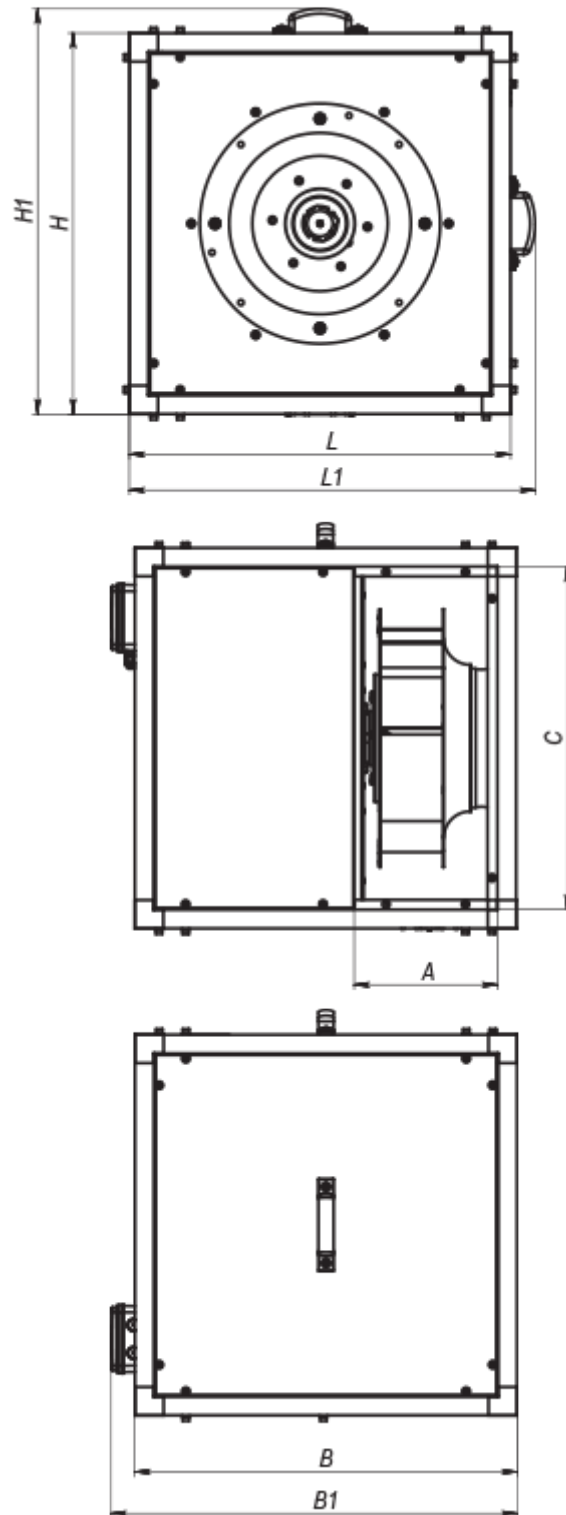

ВШК 355 Е ЕС

Центробежные кухонные вентиляторы в шумоизолированном корпусе

- Максимальный расход воздуха: 3500
- Уровень звукового давления LpA на расстоянии 3 м: 58
- класс огнестойкости: 120°C в течение 60 мин
- Шумоизоляция
- Тип двигателя: ЕС
- Тип крыльчатки: Центробежная крыльчатка с назад загнутыми лопатками
- Материал корпуса: Алюмин
- Установка в любом положении

	Единица измерения	ВШК 355 Е ЕС
Размер подключаемого воздуховода	мм	355
Скорость	-	1
Фазность	-	1
Минимальное напряжение питания	В	230
Максимальное напряжение питания	В	230
Частота сети питания	Гц	50/60
Номинальная мощность	Вт	550
Максимальный ток	А	4.9
Максимальный расход воздуха	м ³ /час	3500
Скорость вращения	-	1500
Уровень звукового давления LpA на расстоянии 3 м	дБ(А)	58
Вес	кг	47.5
Максимальная температура перемещаемого воздуха	°С	120
Минимальная температура перемещаемого воздуха	°С	-25
Класс защиты	-	IPX4

Размеры

L	L1	H	H1	B	B1	A	C
600	638	600	638	600	638	225	540

Аксессуары

Регуляторы скорости

Наименование	Фото	Описание
--------------	------	----------

[P-1/010](#)

Регулятор скорости для ЕС-двигателей