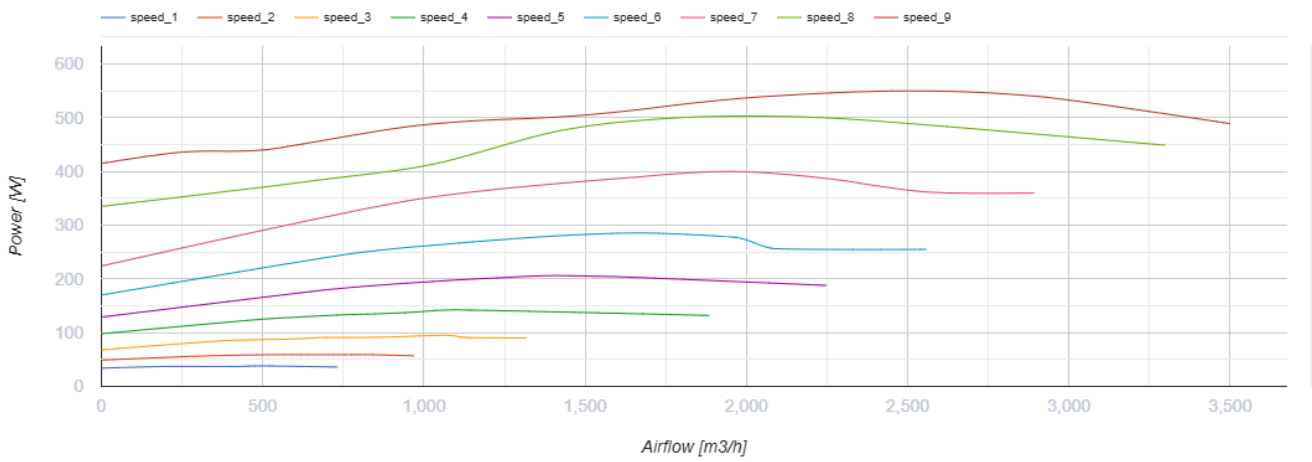

ВШК 355 Е ЕС

Центробежные кухонные вентиляторы в шумоизолированном корпусе

- Максимальный расход воздуха: 3500
- Уровень звукового давления LpA на расстоянии 3 м: 58
- класс огнестойкости: 120°C в течение 60 мин
- Шумоизоляция
- Тип двигателя: ЕС
- Тип крыльчатки: Центробежная крыльчатка с назад загнутыми лопатками
- Материал корпуса: Алюмин
- Установка в любом положении

	Единица измерения	ВШК 355 Е ЕС
Размер подключаемого воздуховода	мм	355
Скорость	-	1
Фазность	-	1
Минимальное напряжение питания	В	230
Максимальное напряжение питания	В	230
Частота сети питания	Гц	50/60
Номинальная мощность	Вт	550
Максимальный ток	А	4.9
Максимальный расход воздуха	м ³ /час	3500
Скорость вращения	-	1500
Уровень звукового давления LpA на расстоянии 3 м	дБ(А)	58
Вес	кг	47.5
Максимальная температура перемещаемого воздуха	°С	120
Минимальная температура перемещаемого воздуха	°С	-25
Класс защиты	-	IPX4

Размеры

L	L1	H	H1	B	B1	A	C
600	638	600	638	600	638	225	540

Аксессуары

Регуляторы скорости

Наименование	Фото	Описание
--------------	------	----------

[P-1/010](#)

Регулятор скорости для ЕС-двигателей