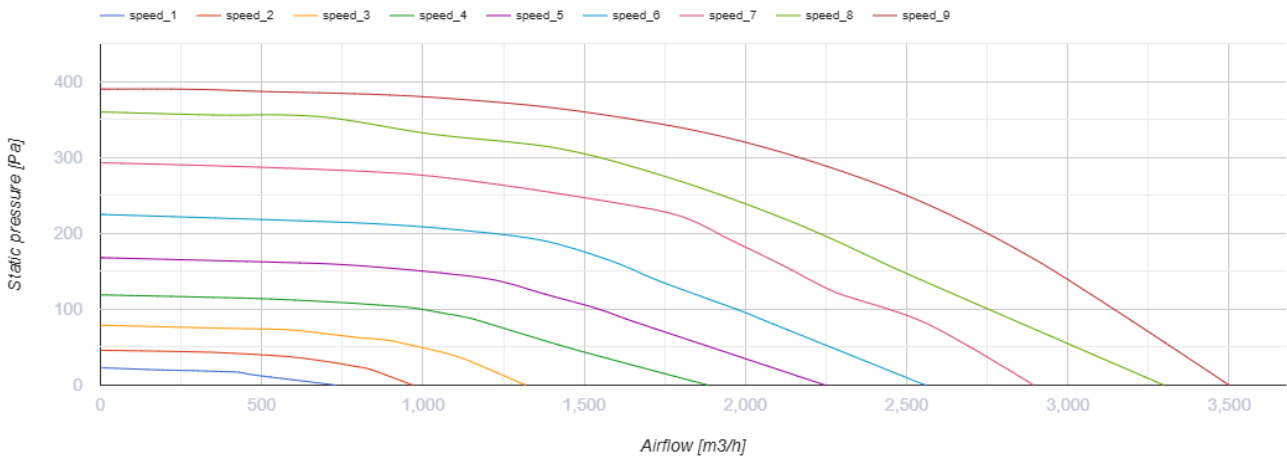

ВШК 355 Е ЕС

Центробежные кухонные вентиляторы в шумоизолированном корпусе

- Максимальный расход воздуха: 3500
- Уровень звукового давления LpA на расстоянии 3 м: 58
- класс огнестойкости: 120°C в течение 60 мин
- Шумоизоляция
- Тип двигателя: ЕС
- Тип крыльчатки: Центробежная крыльчатка с назад загнутыми лопатками
- Материал корпуса: Алюмин
- Установка в любом положении

	Единица измерения	ВШК 355 Е ЕС
Размер подключаемого воздуховода	мм	355
Скорость	-	1
Фазность	-	1
Минимальное напряжение питания	В	230
Максимальное напряжение питания	В	230
Частота сети питания	Гц	50/60
Номинальная мощность	Вт	550
Максимальный ток	А	4.9
Максимальный расход воздуха	м ³ /час	3500
Скорость вращения	-	1500
Уровень звукового давления LpA на расстоянии 3 м	дБ(А)	58
Вес	кг	47.5
Максимальная температура перемещаемого воздуха	°С	120
Минимальная температура перемещаемого воздуха	°С	-25
Класс защиты	-	IPX4

Размеры

L	L1	H	H1	B	B1	A	C
600	638	600	638	600	638	225	540

Аксессуары

Регуляторы скорости

Наименование	Фото	Описание
--------------	------	----------

[P-1/010](#)

Регулятор скорости для ЕС-двигателей