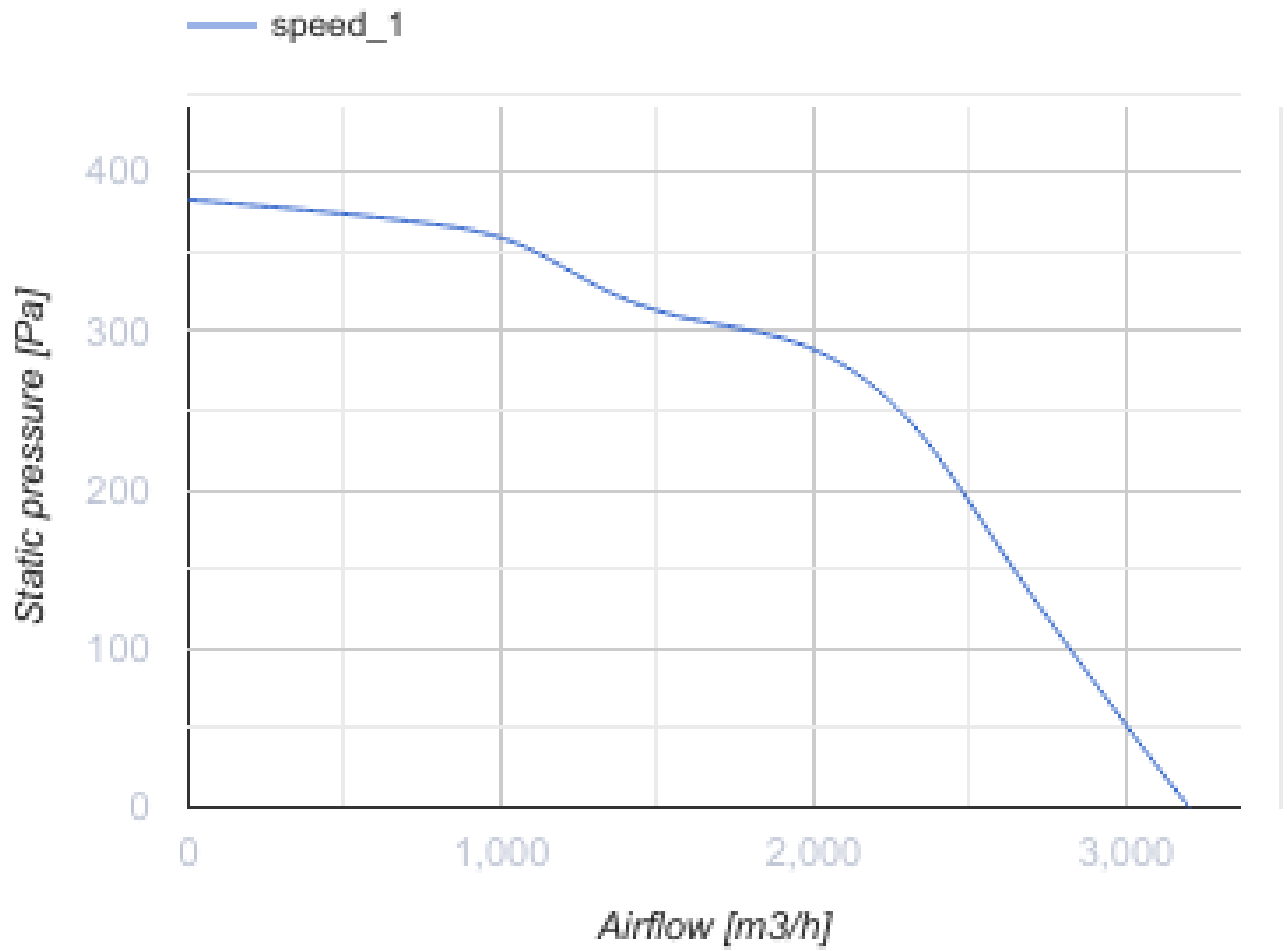

ВШК 355 Е ЕС

Центробежные кухонные вентиляторы в шумоизолированном корпусе

- Максимальный расход воздуха: 3500
- Уровень звукового давления LpA на расстоянии 3 м: 58
- класс огнестойкости: 120°C в течение 60 мин
- Шумоизоляция
- Тип двигателя: ЕС
- Тип крыльчатки: Центробежная крыльчатка с назад загнутыми лопатками
- Материал корпуса: Алюмин
- Установка в любом положении

	Единица измерения	ВШК 355 Е ЕС
Размер подключаемого воздуховода	мм	355
Скорость	-	1
Фазность	-	1
Минимальное напряжение питания	В	230
Максимальное напряжение питания	В	230
Частота сети питания	Гц	50/60
Номинальная мощность	Вт	550
Максимальный ток	А	4.9
Максимальный расход воздуха	м ³ /час	3500
Скорость вращения	-	1500
Уровень звукового давления LpA на расстоянии 3 м	дБ(А)	58
Вес	кг	47.5
Максимальная температура перемещаемого воздуха	°С	120
Минимальная температура перемещаемого воздуха	°С	-25
Класс защиты	-	IPX4

Размеры

L	L1	H	H1	B	B1	A	C
600	638	600	638	600	638	225	540

Аксессуары

Регуляторы скорости

Наименование	Фото	Описание
--------------	------	----------

[P-1/010](#)

Регулятор скорости для ЕС-двигателей