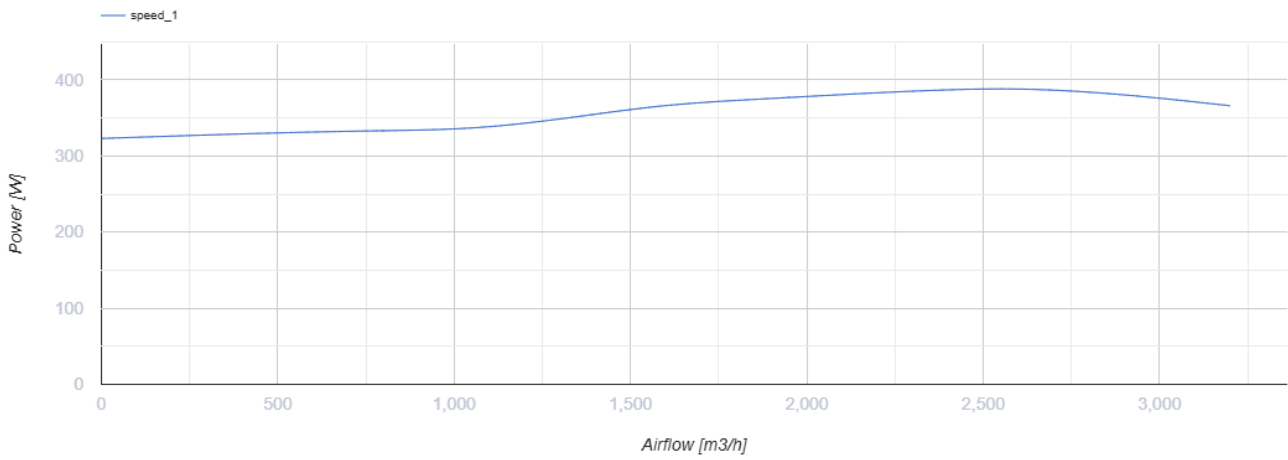

ВШК 355 Е ЕС

Центробежные кухонные вентиляторы в шумоизолированном корпусе

- Максимальный расход воздуха: 3500
- Уровень звукового давления LpA на расстоянии 3 м: 58
- класс огнестойкости: 120°C в течение 60 мин
- Шумоизоляция
- Тип двигателя: ЕС
- Тип крыльчатки: Центробежная крыльчатка с назад загнутыми лопатками
- Материал корпуса: Алюмин
- Установка в любом положении

	Единица измерения	ВШК 355 Е ЕС
Размер подключаемого воздуховода	мм	355
Скорость	-	1
Фазность	-	1
Минимальное напряжение питания	В	230
Максимальное напряжение питания	В	230
Частота сети питания	Гц	50/60
Номинальная мощность	Вт	550
Максимальный ток	А	4.9
Максимальный расход воздуха	м ³ /час	3500
Скорость вращения	-	1500
Уровень звукового давления LpA на расстоянии 3 м	дБ(А)	58
Вес	кг	47.5
Максимальная температура перемещаемого воздуха	°С	120
Минимальная температура перемещаемого воздуха	°С	-25
Класс защиты	-	IPX4

Размеры

L	L1	H	H1	B	B1	A	C
600	638	600	638	600	638	225	540

Аксессуары

Регуляторы скорости

Наименование	Фото	Описание
--------------	------	----------

[P-1/010](#)

Регулятор скорости для ЕС-двигателей