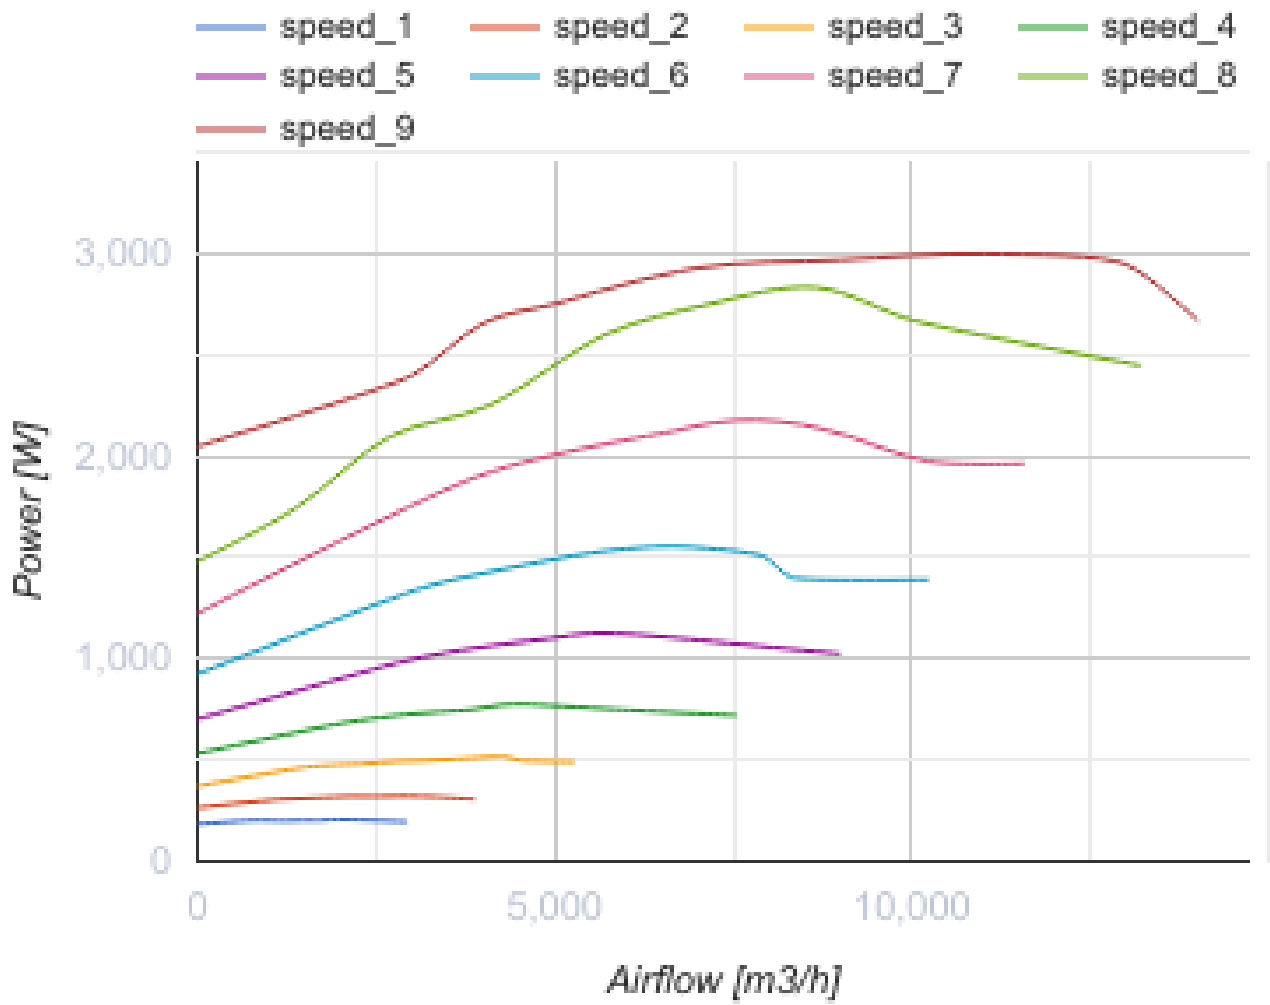

ВШК 630 Д ЕС

Центробежные кухонные вентиляторы в шумоизолированном корпусе

- Максимальный расход воздуха: 14000
- Уровень звукового давления LpA на расстоянии 3 м: 65
- класс огнестойкости: 120°C в течение 60 мин
- Шумоизоляция
- Тип двигателя: ЕС
- Тип крыльчатки: Центробежная крыльчатка с назад загнутыми лопатками
- Материал корпуса: Алюмин
- Установка в любом положении

	Единица измерения	ВШК 630 Д ЕС
Размер подключаемого воздуховода	мм	630
Скорость	-	1
Фазность	-	3
Минимальное напряжение питания	В	400
Максимальное напряжение питания	В	400
Частота сети питания	Гц	50/60
Номинальная мощность	Вт	3000
Максимальный ток	А	7.2
Максимальный расход воздуха	м ³ /час	14000
Скорость вращения	-	1000
Уровень звукового давления LpA на расстоянии 3 м	дБ(А)	65
Вес	кг	164.5
Максимальная температура перемещаемого воздуха	°С	120
Минимальная температура перемещаемого воздуха	°С	-25
Класс защиты	-	IPX4

Размеры

L	L1	H	H1	B	B1	A	C
1000	1038	1000	1038	1000	1038	409	940

Аксессуары

Регуляторы скорости

Наименование	Фото	Описание
--------------	------	----------

[P-1/010](#)

Регулятор скорости для ЕС-двигателей