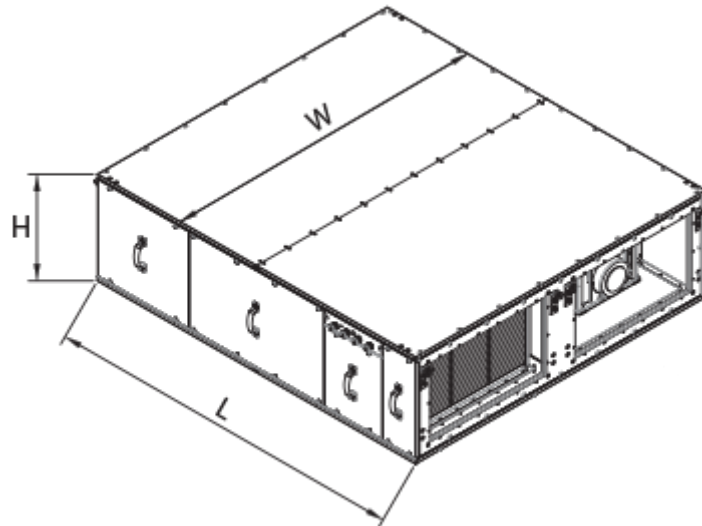

ВУТ 1500 ПБ ЕС

Премиальная линейка потолочных установок с рекуперацией тепла для коммерческого применения

- Максимальный расход воздуха: 1900
- Уровень звукового давления LpA на расстоянии 3 м: 29
- Тип рекуператора: Противоточный
- Фильтр вытяжной: G4 (опция F7)
- Фильтр приточный: G4 (опция F7)
- Тип двигателя: ЕС
- Материал корпуса: Алюминк

	Единица измерения	ВУТ 1500 ПБ ЕС
Размер подключаемого воздуховода	мм	600x350
Скорость	-	1
Фазность	-	1
Минимальное напряжение питания	В	230
Максимальное напряжение питания	В	230
Частота сети питания	Гц	50/60
Номинальная мощность	Вт	920
Максимальный ток	А	4
Максимальный расход воздуха	м ³ /час	1900
Уровень звукового давления LpA на расстоянии 3 м	дБ(А)	29
Тип рекуператора	-	Противоточный
Материал рекуператора	-	Полистирол
Вес	кг	215
Фильтр вытяжной	-	G4 (опция F7)
Фильтр приточный	-	G4 (опция F7)
Максимальная температура перемещаемого воздуха	°С	40
Минимальная температура перемещаемого воздуха	°С	-25

Размеры

L	W	H
1646	1500	480

Аксессуары

Панели управления

Наименование	Фото	Описание
A22		Панели управления A22/A22 WiFi применяются для управления промышленными и бытовыми приточно-вытяжными установками с системой автоматки A21.
A22 WiFi		Панели управления A22/A22 WiFi применяются для управления промышленными и бытовыми приточно-вытяжными установками с системой автоматки A21.
A25		

Для прямоугольных каналов

Наименование	Фото	Описание
ВВГ 600x350		Гибкая виброгасящая вставка

Для прямоугольных каналов

Наименование	Фото	Описание
СР 600x350		Пластинчатый шумоглушитель применяется для поглощения шума, возникающего при работе вентиляционного оборудования и распространяющегося по воздуховодам вентиляционных систем