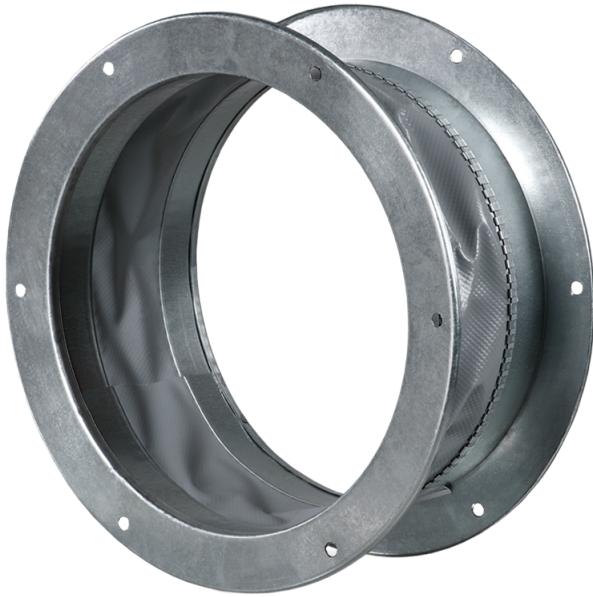

ВВГФ 200

Гибкая виброгасящая вставка с фланцами

	Единица измерения	ВВГФ 200
Размер подключаемого воздуховода	мм	200
Вес	кг	1.29

Размеры

D	D1	D2	L
205	235	255	160