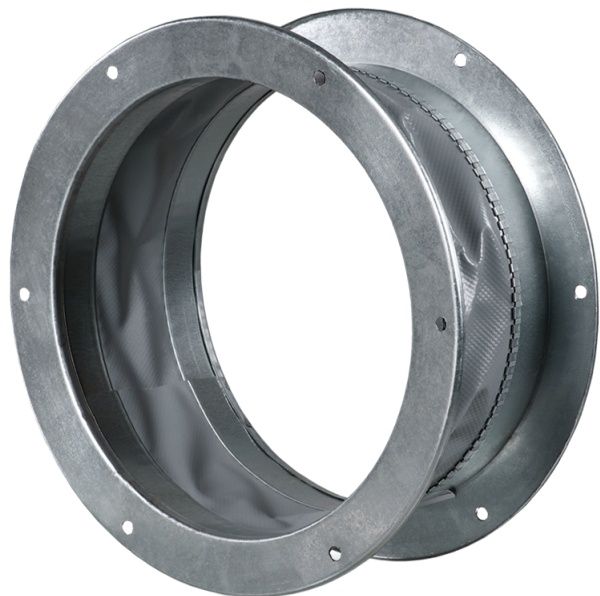

ВВГФ 350

Гибкая виброгасящая вставка с фланцами

	Единица измерения	ВВГФ 350
Размер подключаемого воздуховода	мм	350
Вес	кг	2.06

Размеры

D	D1	D2	L
362	395	421	160