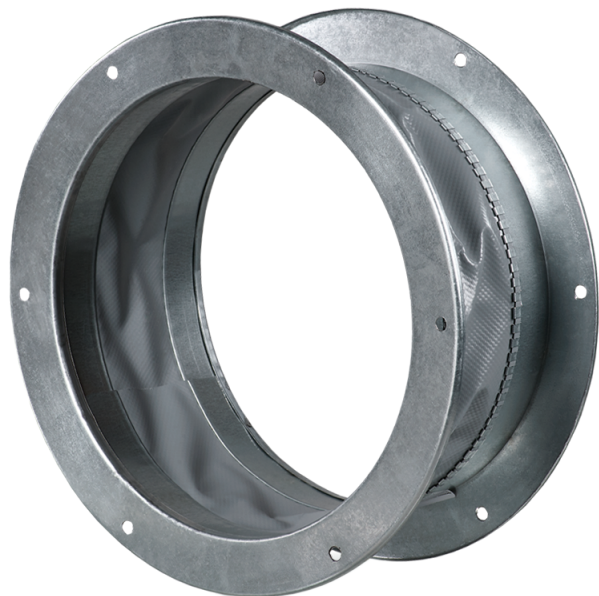

ВВГФ 350

Гибкая виброгасящая вставка с фланцами

	Единица измерения	ВВГФ 350
Размер подключаемого воздуховода	мм	350
Вес	кг	2.06

Размеры

D	D1	D2	L
362	395	421	160